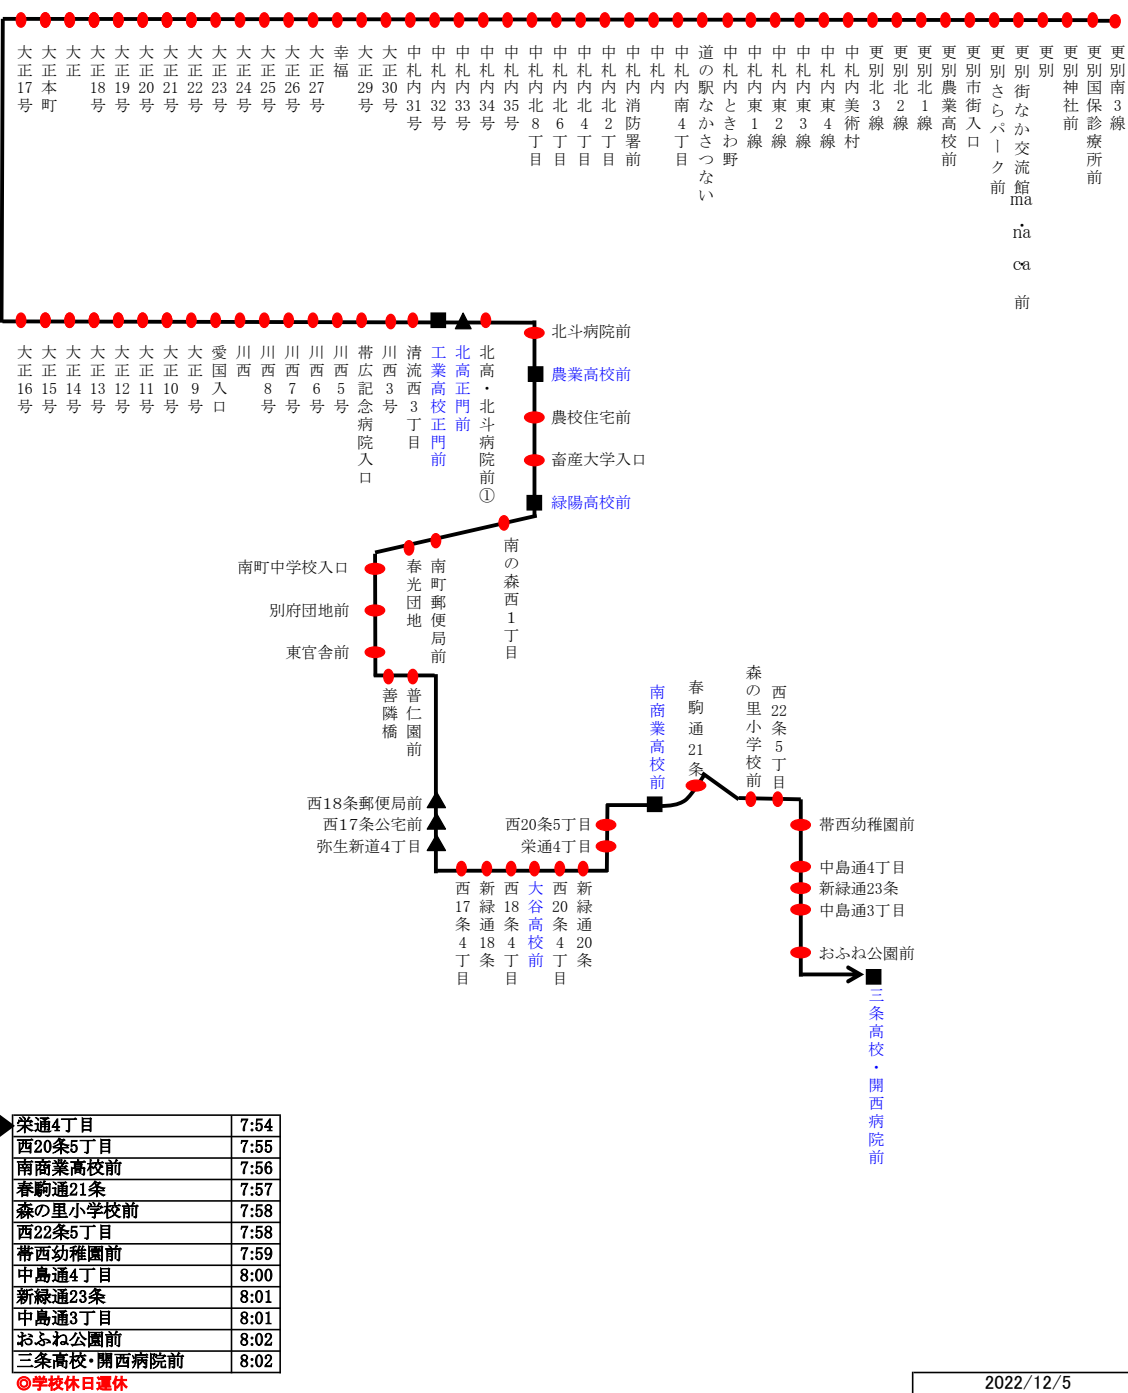

運行時刻

更別～国道236号～工業・北高・農高・緑陽
大谷・南商・三条

停留所	◎
更別南3線	6:48
更別国保診療所前	6:49
更別神社前	6:50
更別	6:51
更別街なか交流館ma・na・ca前	6:51
更別さらパーク前	6:51
更別市街入口	6:52
更別農業高校前	6:54
更別北1線	6:54
更別北2線	6:55
更別北3線	6:56
中札内美術村	6:57
中札内東4線	6:57
中札内東3線	6:58
中札内東2線	6:59
中札内東1線	6:59
中札内ときわ野	6:59
道の駅なかさつない	7:00
中札内南4丁目	7:01
中札内	7:03
中札内消防署前	7:04
中札内北2丁目	7:04
中札内北4丁目	7:04
中札内北6丁目	7:05
中札内北8丁目	7:05
中札内35号	7:05
中札内34号	7:06
中札内33号	7:07
中札内32号	7:07
中札内31号	7:08
大正30号	7:08
大正29号	7:09
幸福	7:10
大正27号	7:10
大正26号	7:11
大正25号	7:11
大正24号	7:12
大正23号	7:12
大正22号	7:13
大正21号	7:13
大正20号	7:14
大正19号	7:15
大正18号	7:15
大正	7:17
大正本町	7:17
大正17号	7:17
大正16号	7:18
大正15号	7:18
大正14号	7:19
大正13号	7:19
大正12号	7:20
大正11号	7:20
大正10号	7:21
大正9号	7:22
愛国入口	7:24
川西	7:26
川西8号	7:26
川西7号	7:27
川西6号	7:27
川西5号	7:28
帯広記念病院入口	7:29
川西3号	7:29
清流西3丁目	7:30
工業高校正門前	7:31
▲北高正門前	7:33
北高・北斗病院前①	7:33
北斗病院前	7:33
農業高校前	7:34
農校住宅前	7:35
畜産大学入口	7:36
緑陽高校前	7:37
南の森西1丁目	7:38
南町郵便局前	7:39
春光団地	7:40
南町中学校入口	7:41
別府団地前	7:41
東官舎前	7:42
善隣橋	7:43
普仁園前	7:43
西18条郵便局前	7:48
西17条公宅前	7:48
弥生新道4丁目	7:49
西17条4丁目	7:50
新緑通18条	7:51
西18条4丁目	7:51
大谷高校前	7:52
西20条4丁目	7:53
新緑通20条	7:54
栄通4丁目	7:54
西20条5丁目	7:55
南商業高校前	7:56
春駒通21条	7:57
森の里小学校前	7:58
西22条5丁目	7:58
帯西幼稚園前	7:59
中島通4丁目	8:00
新緑通23条	8:01
中島通3丁目	8:01
おふね公園前	8:02
三條高校・開西病院前	8:02

- 乗車のみ
- 乗車・降車可能
- ▲ スクールバス専用停留所

◎学校休日運休