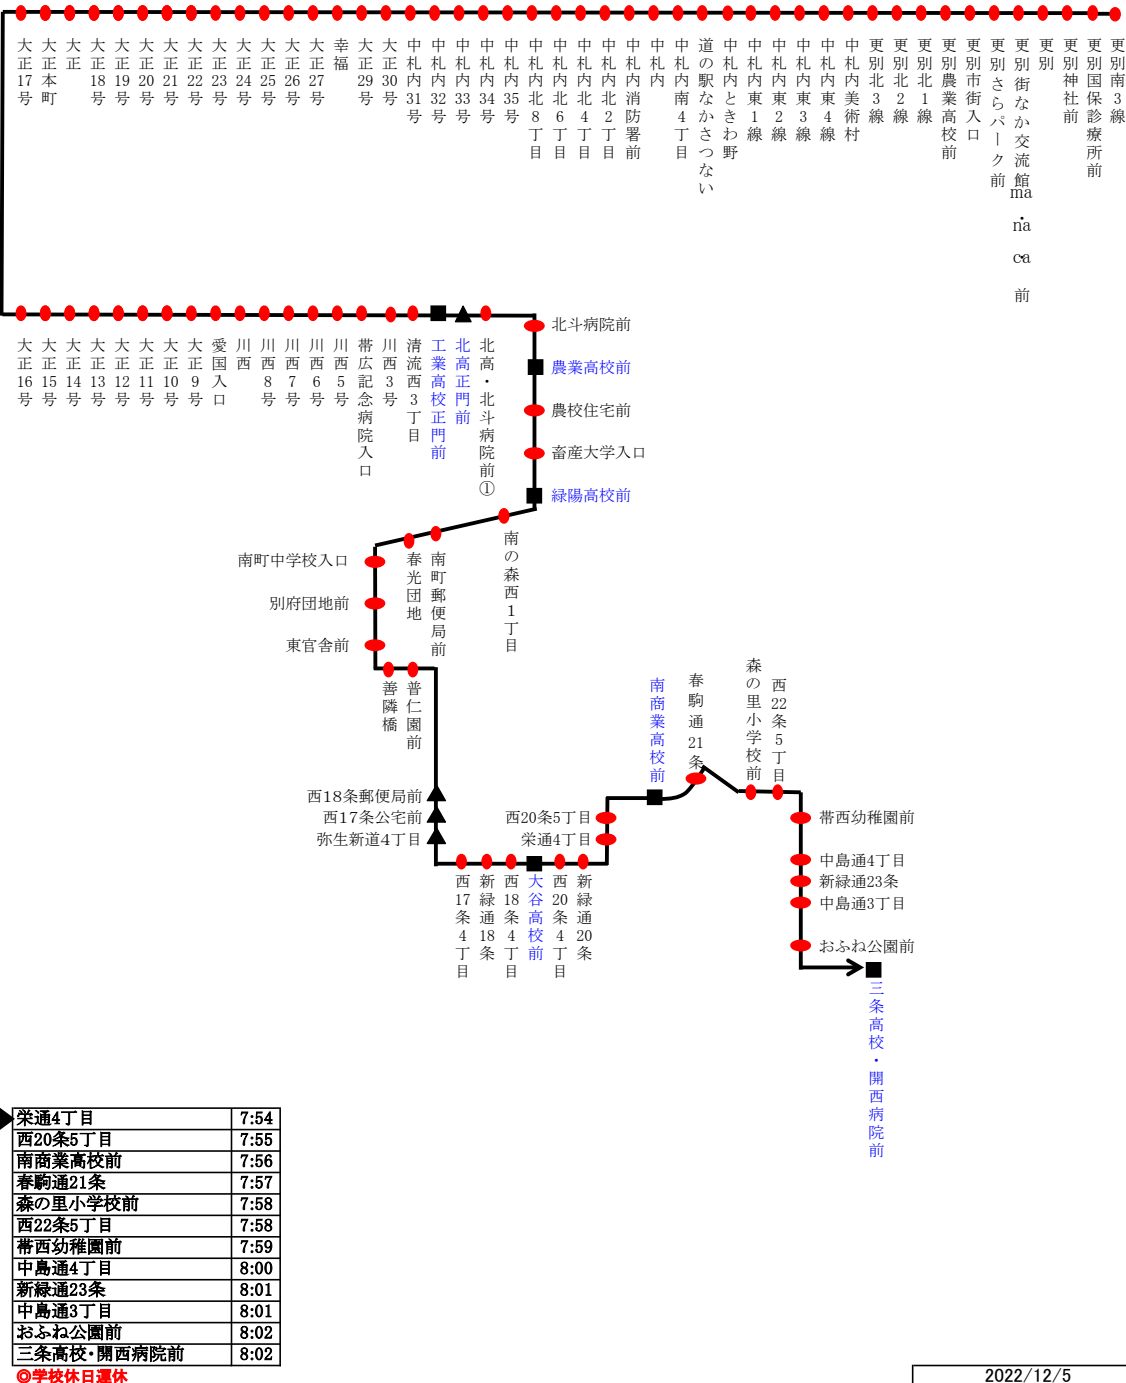

運行時刻

更別～国道236号～工業・北高・農高・緑陽
大谷・南商・三条

停留所

更別南3線	6:48
更別国保診療所前	6:49
更別神社前	6:50
更別	6:51
更別街なか交流館ma・na・ca前	6:51
更別さらパーク前	6:51
更別市街入口	6:52
更別農業高校前	6:54
更別北1線	6:54
更別北2線	6:55
更別北3線	6:56
中札内美術村	6:57
中札内東4線	6:57
中札内東3線	6:58
中札内東2線	6:59
中札内東1線	6:59
中札内ときわ野	6:59
道の駅なかさつない	7:00
中札内南4丁目	7:01
中札内	7:03
中札内消防署前	7:04
中札内北2丁目	7:04
中札内北4丁目	7:04
中札内北6丁目	7:05
中札内北8丁目	7:05
中札内35号	7:05
中札内34号	7:06
中札内33号	7:07
中札内32号	7:07
中札内31号	7:08
大正30号	7:08
大正29号	7:09
幸福	7:10
大正27号	7:10
大正26号	7:11
大正25号	7:11
大正24号	7:12
大正23号	7:12
大正22号	7:13
大正21号	7:13
大正20号	7:14
大正19号	7:15
大正18号	7:15
大正	7:17
大正本町	7:17
大正16号	7:18
大正15号	7:18
大正14号	7:19
大正13号	7:19
大正12号	7:20
大正11号	7:20
大正10号	7:21
大正9号	7:22
愛国入口	7:24
川西	7:26
川西8号	7:26
川西7号	7:27
川西6号	7:27
川西5号	7:28
帯広記念病院入口	7:29
川西3号	7:29
清流西3丁目	7:30
工業高校正門前	7:31
▲北高正門前	7:33
北高・北斗病院前①	7:33
北斗病院前	7:33
農業高校前	7:34
農校住宅前	7:35
畜産大学入口	7:36
緑陽高校前	7:37
南の森西1丁目	7:38
南町郵便局前	7:39
春光団地	7:40
南町中学校入口	7:41
別府団地前	7:41
東官舎前	7:42
善隣橋	7:43
普仁園前	7:43
西18条郵便局前	7:48
西17条公宅前	7:48
弥生新道4丁目	7:49
西17条4丁目	7:50
新緑通18条	7:51
西18条4丁目	7:51
大谷高校前	7:52
西20条4丁目	7:53
新緑通20条	7:54
栄通4丁目	7:54
西20条5丁目	7:55
南商業高校前	7:56
春駒通21条	7:57
森の里小学校前	7:58
西22条5丁目	7:58
帯西幼稚園前	7:59
中島通4丁目	8:00
新緑通23条	8:01
中島通3丁目	8:01
おふね公園前	8:02
西20条4丁目	8:02
三條高校・開西病院前	8:02

- 乗車のみ
- 乗車・降車可能
- ▲ スクールバス専用停留所

◎学校休日運休