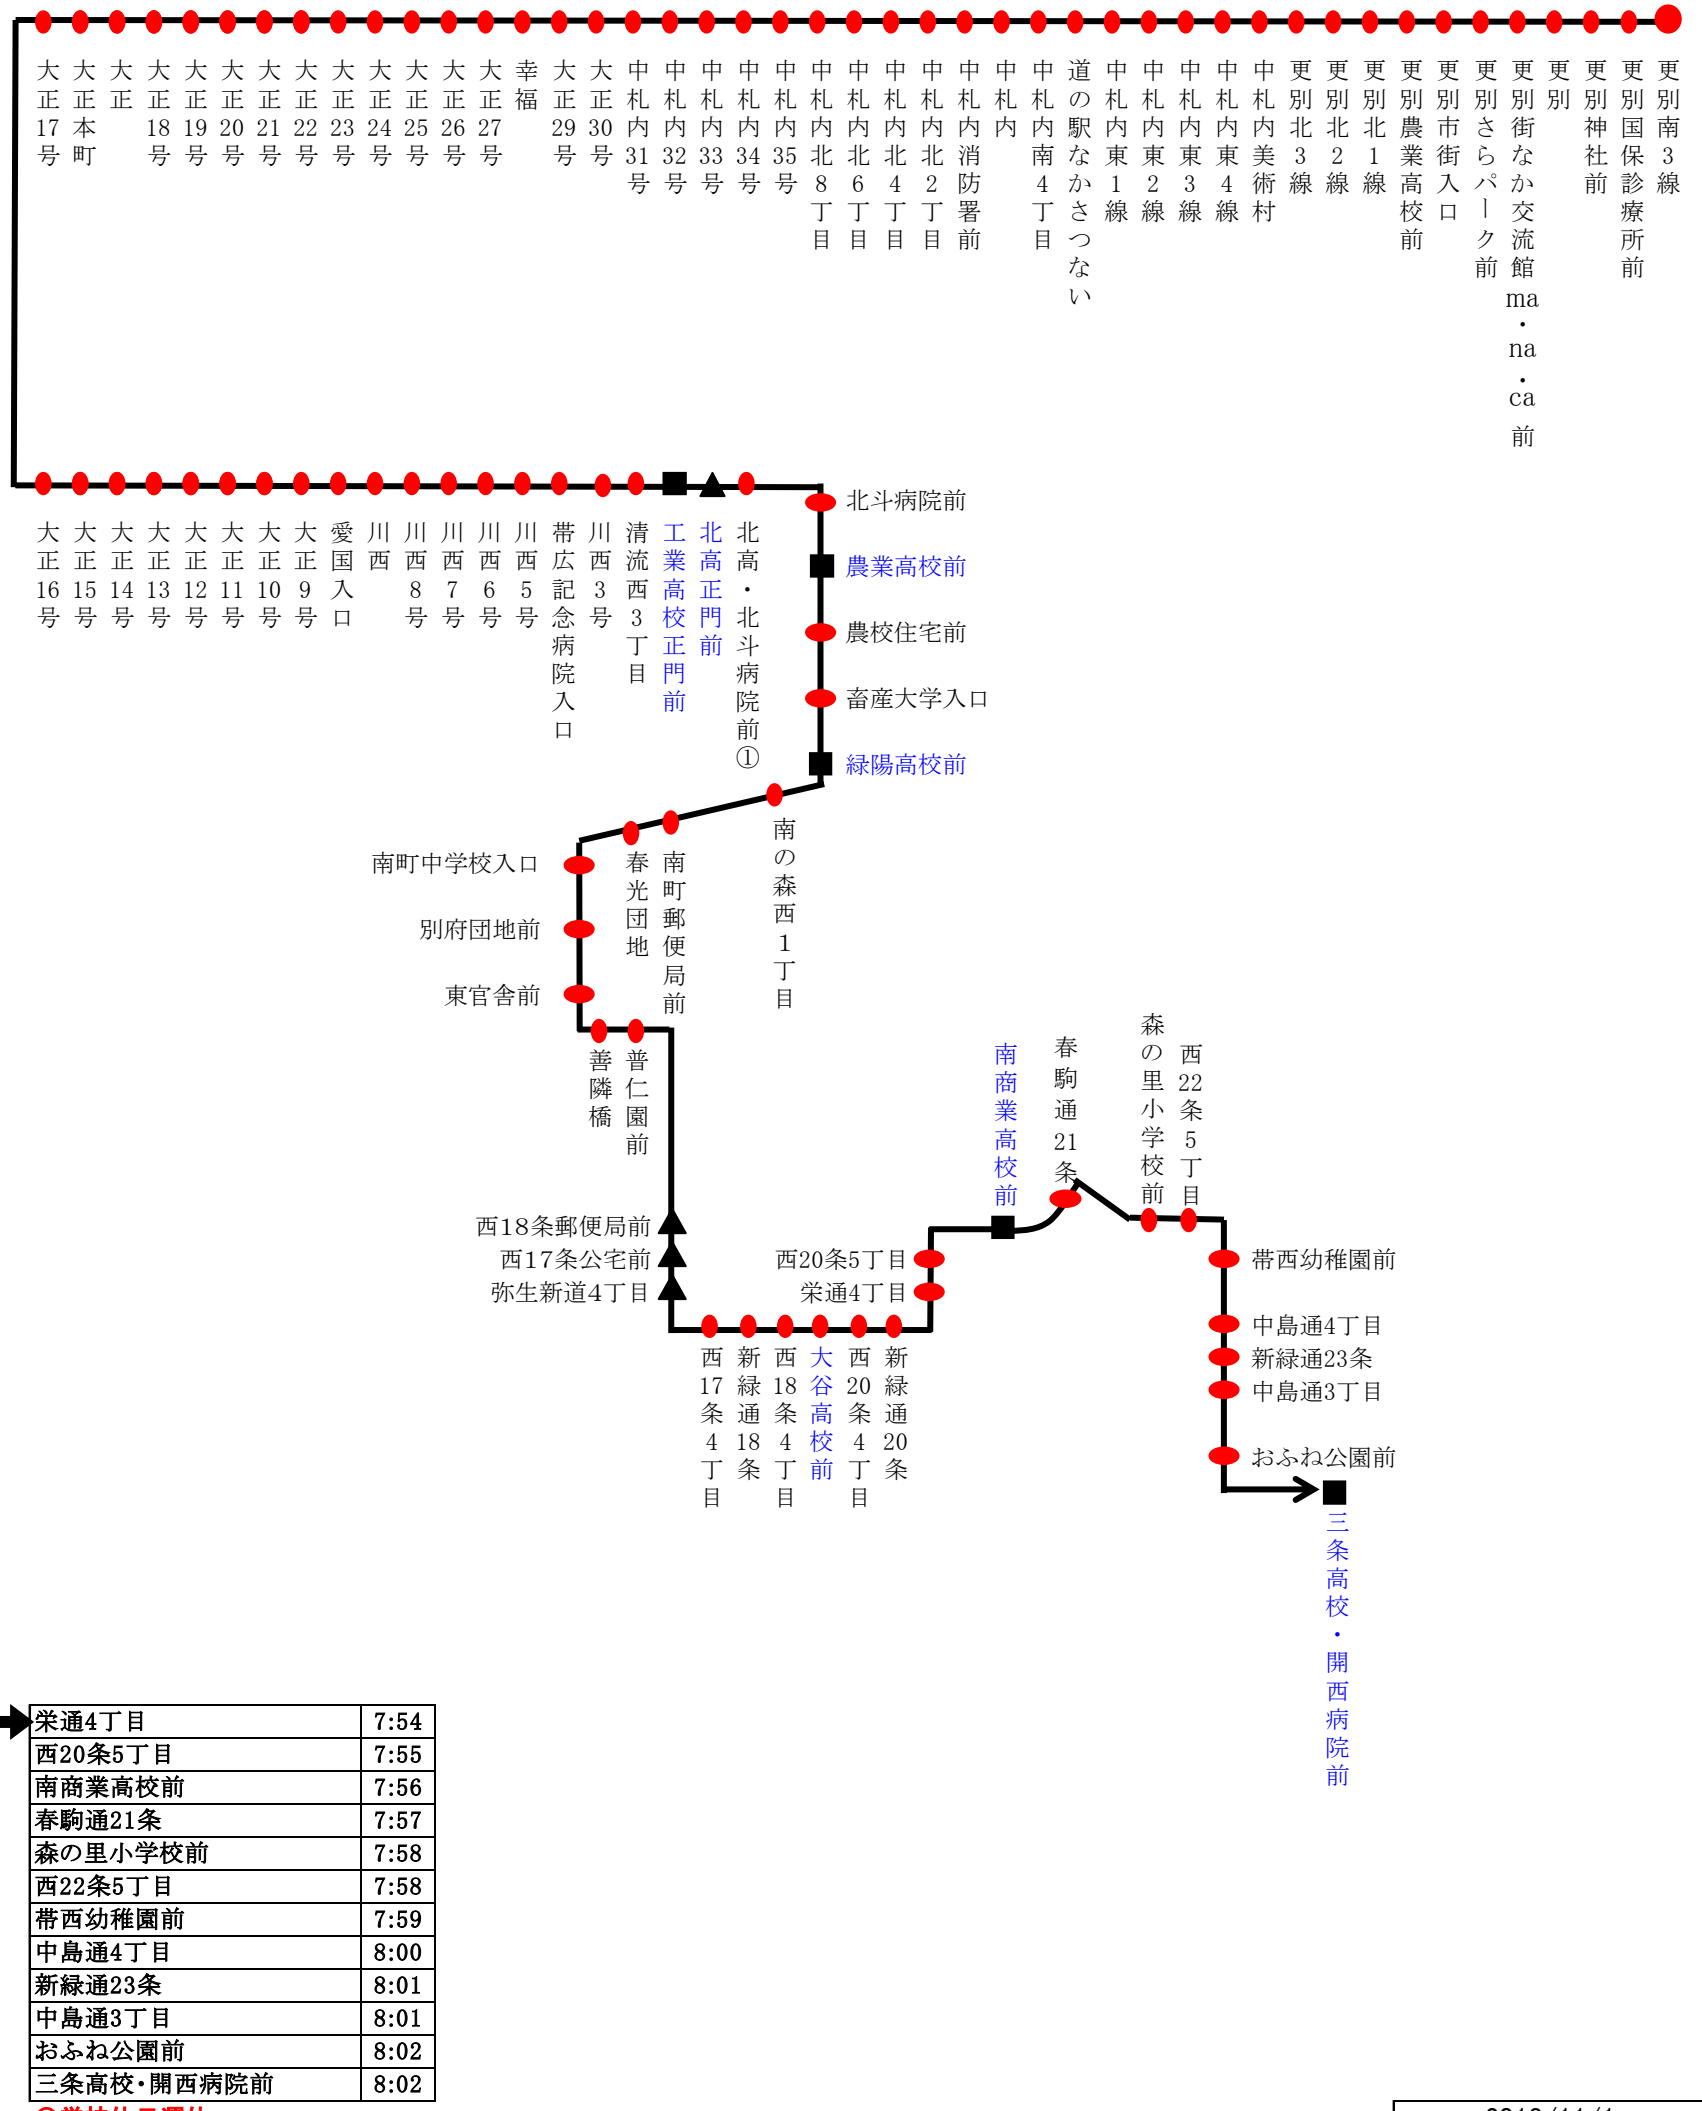

運行時刻

更別～国道236号～工業・北高・農高・緑陽  
・大谷・南商・三条

停留所	時刻
更別南3線	6:48
更別国保診療所前	6:49
更別神社前	6:50
更別	6:51
更別街なか交流館ma・na・ca前	6:51
更別さらパーク前	6:51
更別市街入口	6:52
更別農業高校前	6:54
更別北1線	6:54
更別北2線	6:55
更別北3線	6:56
中札内美術村	6:57
中札内東4線	6:57
中札内東3線	6:58
中札内東2線	6:59
中札内東1線	6:59
道の駅なかさつない	7:00
中札内南4丁目	7:01
中札内	7:03
中札内消防署前	7:04
中札内北2丁目	7:04
中札内北4丁目	7:04
中札内北6丁目	7:05
中札内北8丁目	7:05
中札内35号	7:05
中札内34号	7:06
中札内33号	7:07
中札内32号	7:07
中札内31号	7:08
大正30号	7:08
大正29号	7:09
幸福	7:10
大正27号	7:10
大正26号	7:11
大正25号	7:11
大正24号	7:12
大正23号	7:12
大正22号	7:13
大正21号	7:13
大正20号	7:14
大正19号	7:15
大正18号	7:15
大正	7:17
大正本町	7:17
大正17号	7:17
大正16号	7:18
大正15号	7:18
大正14号	7:19
大正13号	7:19
大正12号	7:20
大正11号	7:20
大正10号	7:21
大正9号	7:22
愛国入口	7:24
川西	7:26
川西8号	7:26
川西7号	7:27
川西6号	7:27
川西5号	7:28
帯広記念病院入口	7:29
川西3号	7:29
清流西3丁目	7:30
工業高校正門前	7:31
▲北高正門前	7:33
北高・北斗病院前①	7:33
北斗病院前	7:33
農業高校前	7:34
農校住宅前	7:35
畜産大学入口	7:36
緑陽高校前	7:37
南の森西1丁目	7:38
南町郵便局前	7:39
春光団地	7:40
南町中学校入口	7:41
別府団地前	7:41
東官舎前	7:42
善隣橋	7:43
普仁園前	7:43
西18条郵便局前	7:48
西17条公宅前	7:48
弥生新道4丁目	7:49
西17条4丁目	7:50
新緑通18条	7:51
西18条4丁目	7:51
大谷高校前	7:52
西20条4丁目	7:53
新緑通20条	7:54

- 乗車のみ
- 乗車・降車可能
- ▲ スクールバス専用停留所

→ 栄通4丁目	7:54
西20条5丁目	7:55
南商業高校前	7:56
春駒通21条	7:57
森の里小学校前	7:58
西22条5丁目	7:58
帯西幼稚園前	7:59
中島通4丁目	8:00
新緑通23条	8:01
中島通3丁目	8:01
おふね公園前	8:02
三条高校・開西病院前	8:02

◎学校休日運休