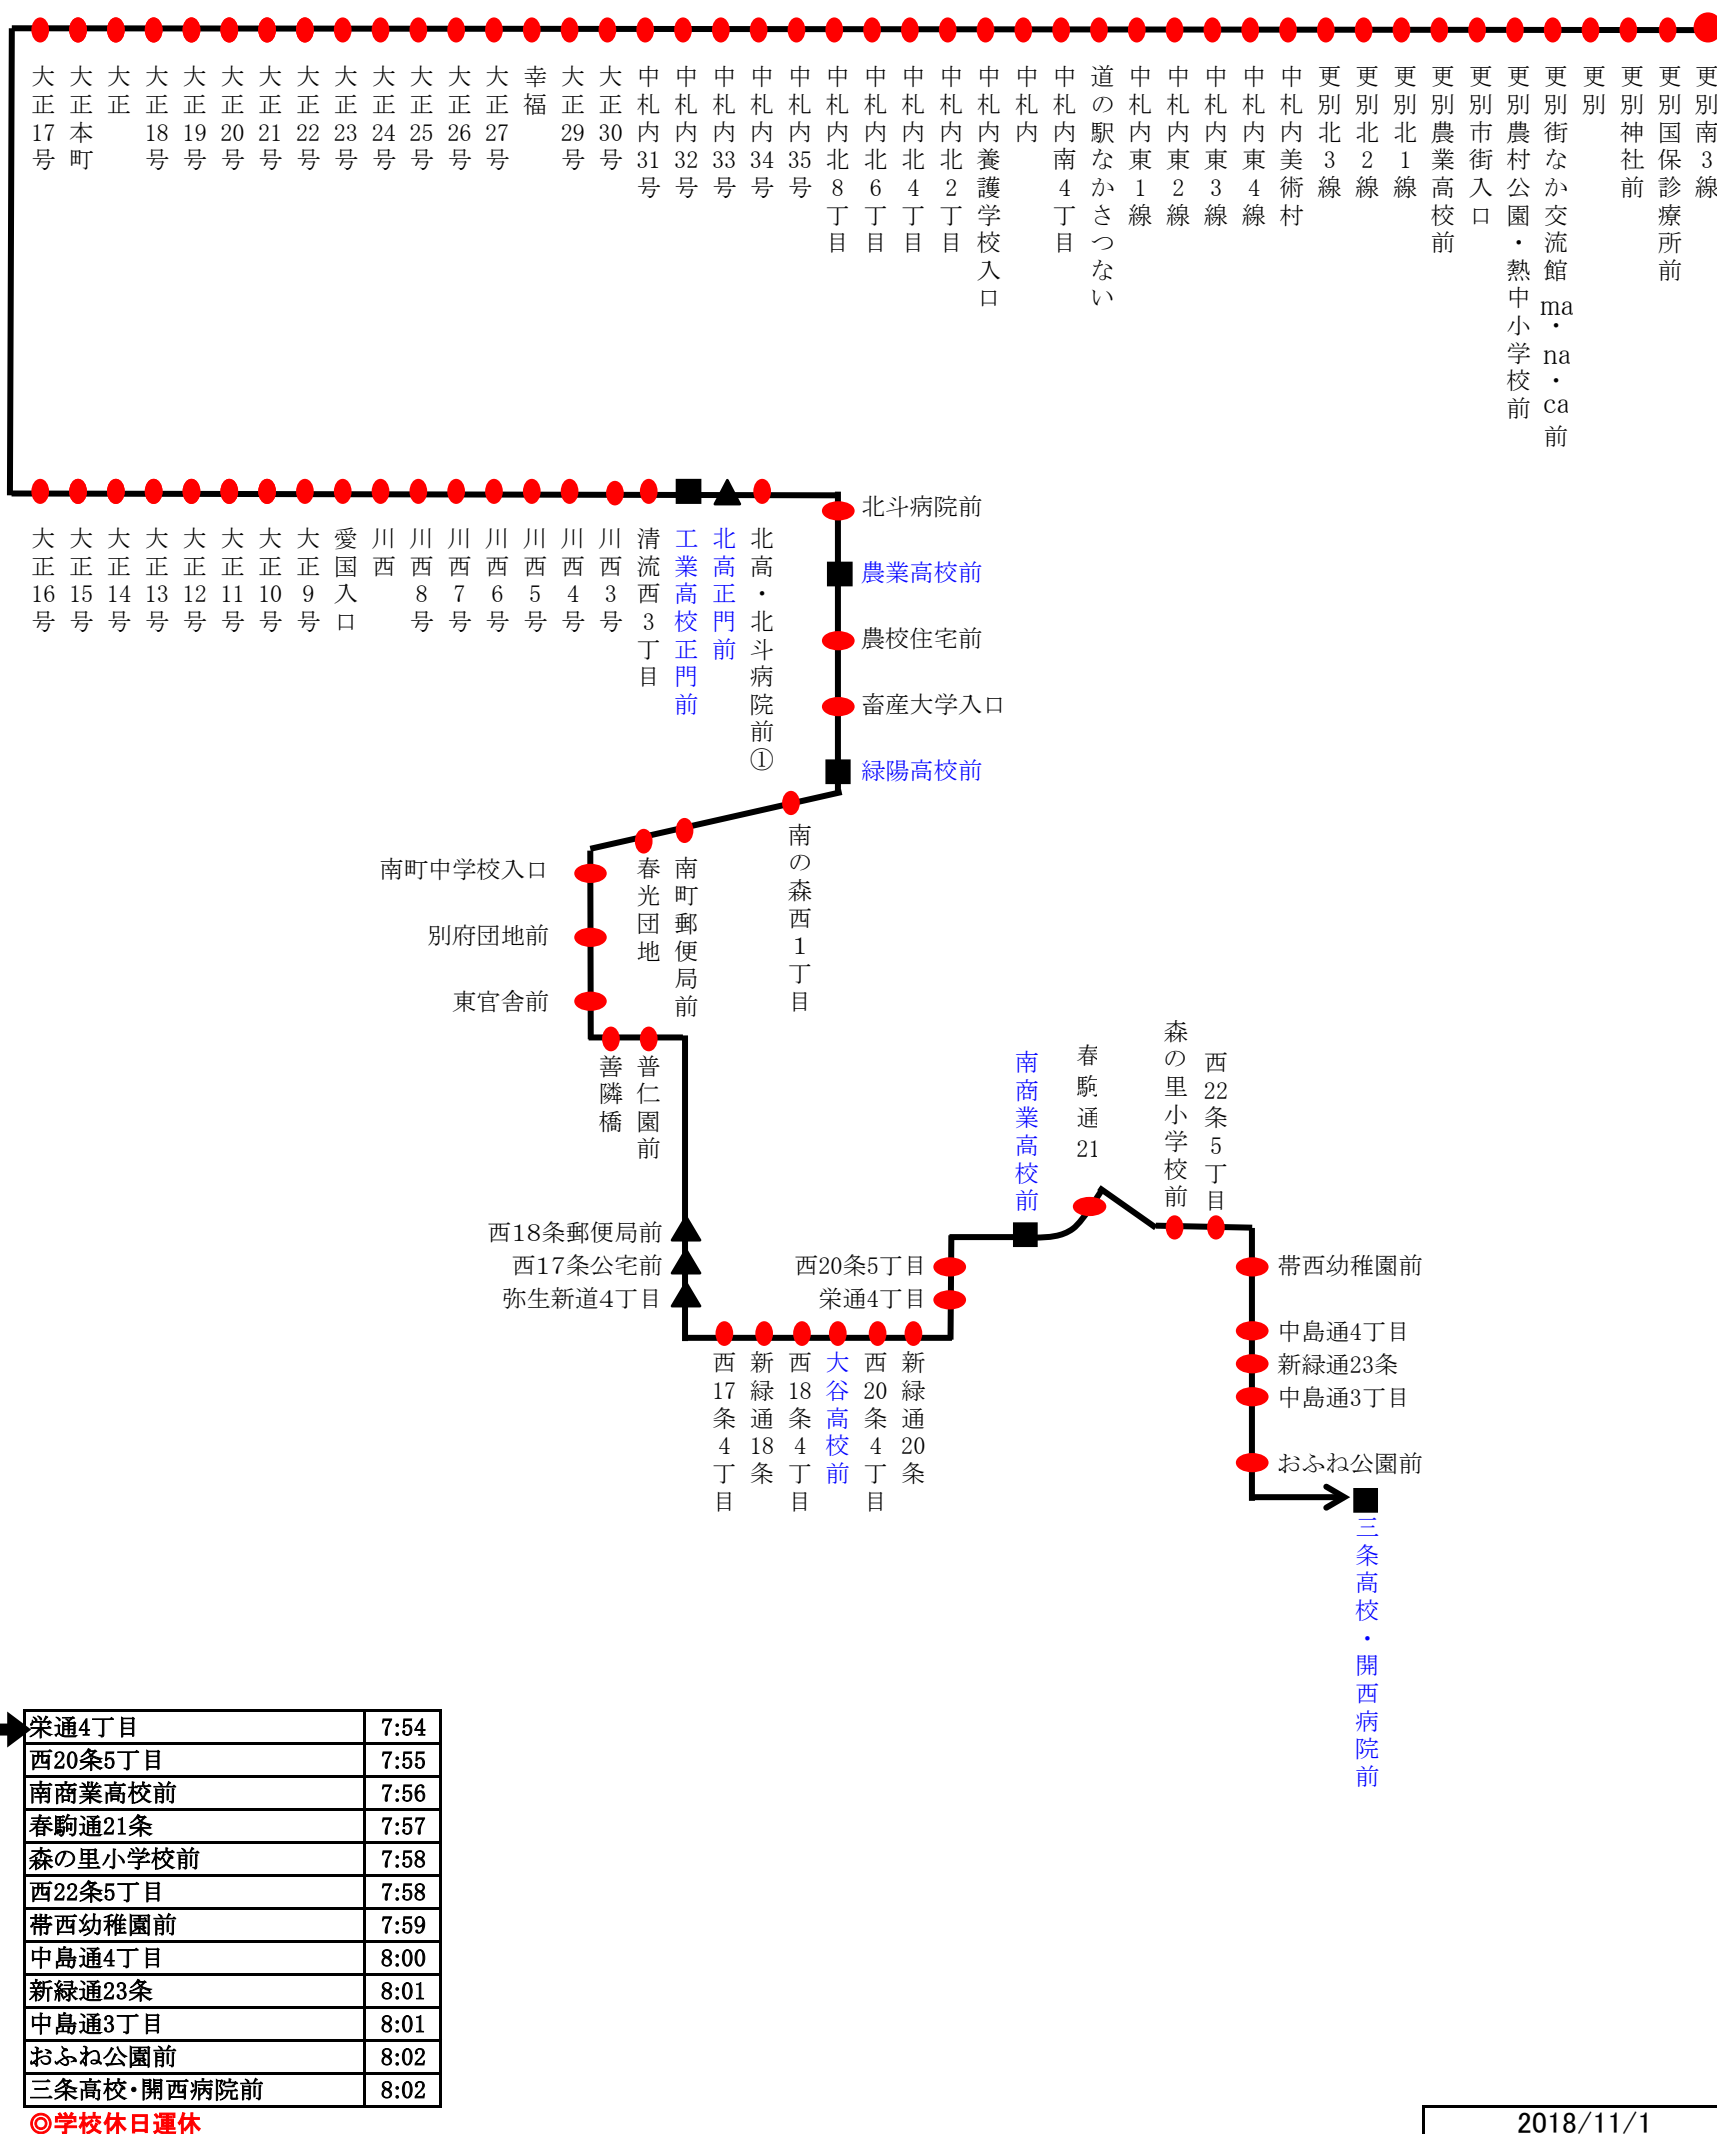

運行時刻

更別～国道236号～工業・北高・農高・緑陽
大谷・南商・三条

停留所

更別南3線	6:48
更別国保診療所前	6:49
更別神社前	6:50
更別	6:51
更別街なか交流館ma・na・ca前	6:51
更別農村公園・熱中小学校前	6:51
更別市街入口	6:52
更別農業高校前	6:54
更別北1線	6:54
更別北2線	6:55
更別北3線	6:56
中札内美術村	6:57
中札内東4線	6:57
中札内東3線	6:58
中札内東2線	6:59
中札内東1線	6:59
道の駅なかさつない	7:00
中札内南4丁目	7:01
中札内	7:03
中札内養護学校入口	7:04
中札内北2丁目	7:04
中札内北4丁目	7:04
中札内北6丁目	7:05
中札内北8丁目	7:05
中札内35号	7:05
中札内34号	7:06
中札内33号	7:07
中札内32号	7:07
中札内31号	7:08
大正30号	7:08
大正29号	7:09
幸福	7:10
大正27号	7:10
大正26号	7:11
大正25号	7:11
大正24号	7:12
大正23号	7:12
大正22号	7:13
大正21号	7:13
大正20号	7:14
大正19号	7:15
大正18号	7:15
大正	7:17
大正本町	7:17
大正17号	7:17
大正16号	7:18
大正15号	7:18
大正14号	7:19
大正13号	7:19
大正12号	7:20
大正11号	7:20
大正10号	7:21
大正9号	7:22
愛国入口	7:24
川西	7:26
川西8号	7:26
川西7号	7:27
川西6号	7:27
川西5号	7:28
川西4号	7:29
川西3号	7:29
清流西3丁目	7:30
工業高校正門前	7:31
▲北高正門前	7:33
北高・北斗病院前①	7:33
北斗病院前	7:33
農業高校前	7:34
農校住宅前	7:35
畜産大学入口	7:36
緑陽高校前	7:37
南の森西1丁目	7:38
南町郵便局前	7:39
春光団地	7:40
南町中学校入口	7:41
別府団地前	7:41
東官舎前	7:42
善隣橋	7:43
普仁園前	7:43
西18条郵便局前	7:48
西17条公宅前	7:48
弥生新道4丁目	7:49
西17条4丁目	7:50
新緑通18条	7:51
西18条4丁目	7:51
大谷高校前	7:52
西20条4丁目	7:53
新緑通20条	7:54

- 乗車のみ
- 乗車・降車可能
- ▲ スクールバス専用停留所

栄通4丁目	7:54
西20条5丁目	7:55
南商業高校前	7:56
春駒通21条	7:57
森の里小学校前	7:58
西22条5丁目	7:58
帯西幼稚園前	7:59
中島通4丁目	8:00
新緑通23条	8:01
中島通3丁目	8:01
おふね公園前	8:02
三条高校・開西病院前	8:02

◎学校休日運休