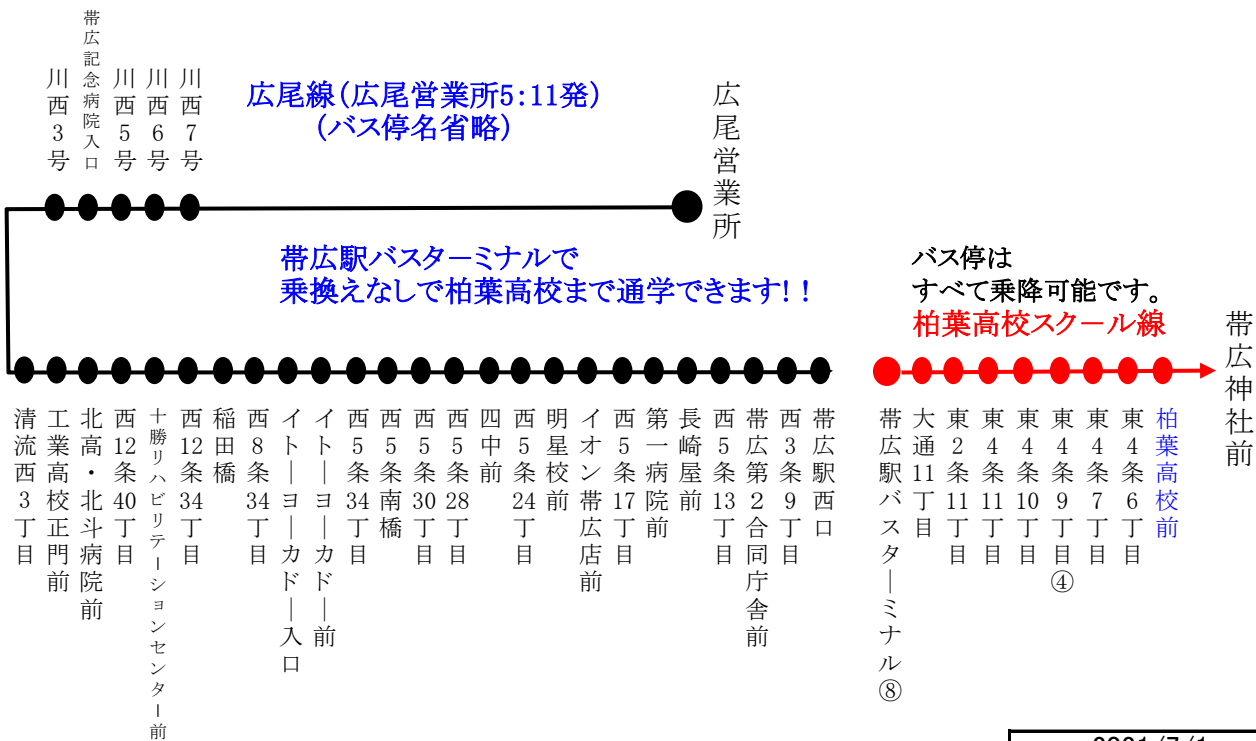

S18 柏葉高校スクール線

運行時刻

帯広駅バスターミナル～東4条～柏葉高校	
停留所	◎
帯広駅BT⑧	7:54
大通11丁目	7:55
東2条11丁目	7:56
東4条11丁目	7:57
東4条10丁目	7:57
東4条9丁目④	7:58
東4条7丁目	7:59
東4条6丁目	8:00
柏葉高校前	8:01
帯広神社前	8:02

◎学校休日運休

路線図

2021/7/1