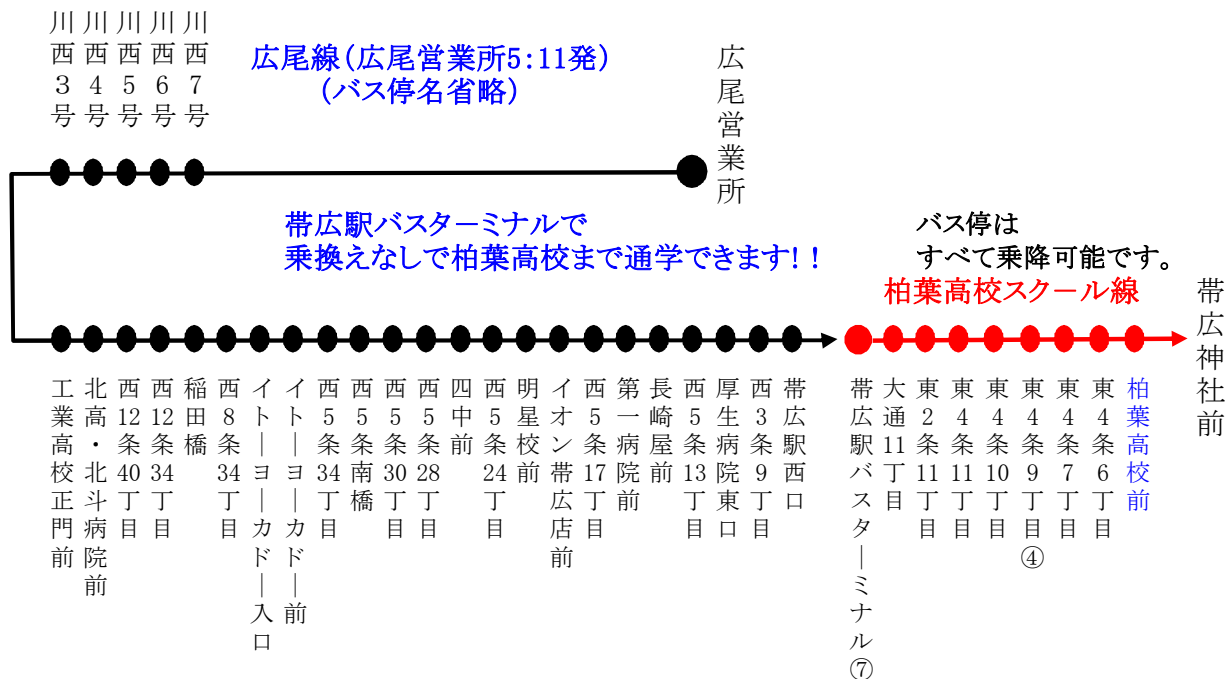

S18 柏葉高校スクール線

運行時刻

路線図

帯広駅バスターミナル～東4条～柏葉高校	
停留所	◎
帯広駅BT⑦	7:54
大通11丁目	7:55
東2条11丁目	7:56
東4条11丁目	7:57
東4条10丁目	7:57
東4条9丁目④	7:58
東4条7丁目	7:59
東4条6丁目	8:00
柏葉高校前	8:01
帯広神社前	8:02

◎学校休日運休

2013/5/27