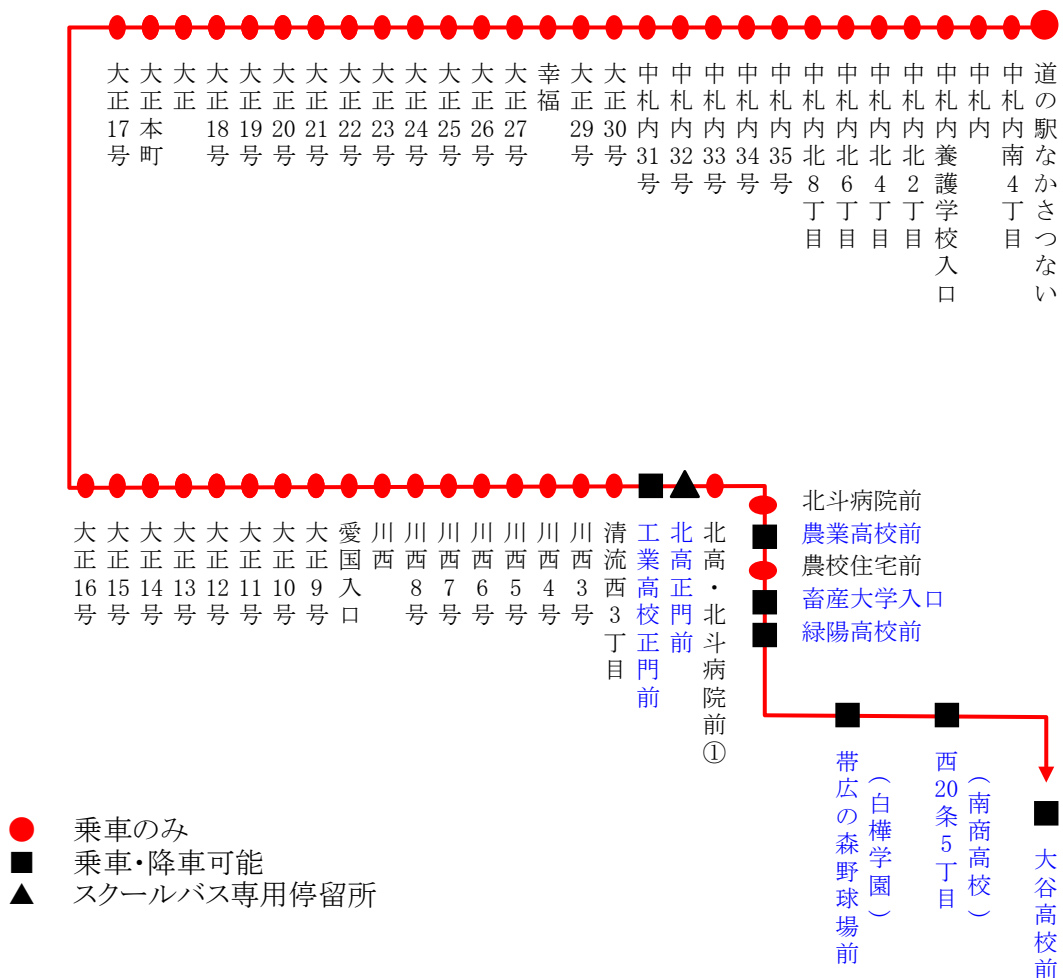

運行時刻

路線図

中札内～国道236号～工業・北高・農高・緑陽・白樺・南商・大谷

停留所	◎
道の駅なかさつない	7:35
中札内南4丁目	7:36
中札内	7:38
中札内養護学校入口	7:39
中札内北2丁目	7:39
中札内北4丁目	7:39
中札内北6丁目	7:40
中札内北8丁目	7:40
中札内35号	7:40
中札内34号	7:41
中札内33号	7:42
中札内32号	7:42
中札内31号	7:43
大正30号	7:43
大正29号	7:44
幸福	7:45
大正27号	7:45
大正26号	7:46
大正25号	7:46
大正24号	7:47
大正23号	7:47
大正22号	7:48
大正21号	7:48
大正20号	7:49
大正19号	7:50
大正18号	7:50
大正	7:52
大正本町	7:52
大正17号	7:52
大正16号	7:53
大正15号	7:53
大正14号	7:54
大正13号	7:54
大正12号	7:55
大正11号	7:55
大正10号	7:56
大正9号	7:57
愛国入口	7:59
川西	8:01
川西8号	8:01
川西7号	8:02
川西6号	8:02
川西5号	8:03
川西4号	8:04
川西3号	8:04
清流西3丁目	8:05
工業高校正門前	8:06
▲北高正門前	8:08
北高・北斗病院前①	8:08
北斗病院前	8:08
農業高校前	8:09
農校住宅前	8:10
畜産大学入口	8:11
緑陽高校前	8:12
空港橋	8:13
南の森西7丁目	8:13
東別府	8:16
▲帯広の森野球場前	8:17
西20条6丁目	8:18
栄通6丁目	8:19
栄通5丁目	8:20
西20条5丁目	8:21
栄通4丁目	8:22
新緑通20条	8:23
西20条4丁目	8:24
大谷高校前	8:25

◎学校休日運休