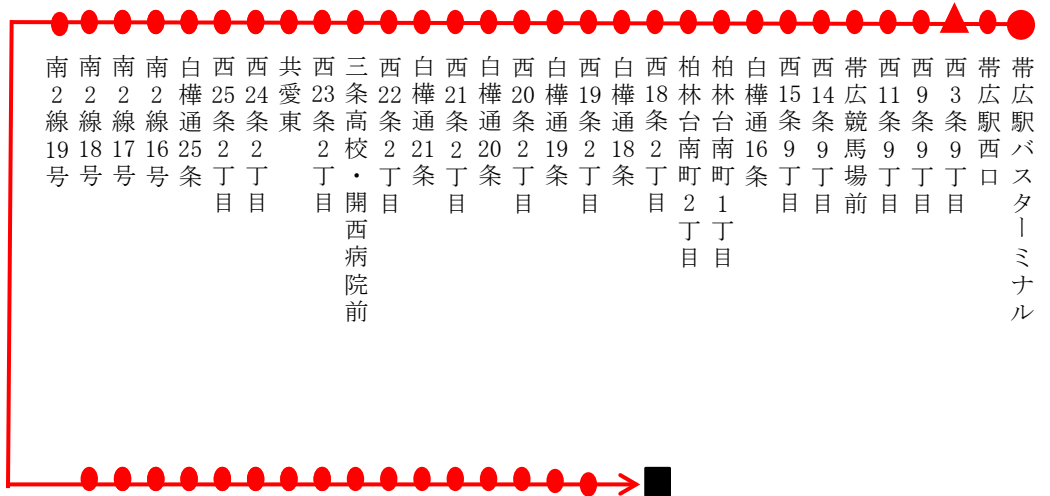

運行時刻

路線図

帯広駅バスターミナル～白樺通り～芽室駅前～国道38号～御影～清水高校

停留所	登校便 ◎
帯広駅BT①	6:53
帯広駅西口	6:55
▲西3条9丁目	6:56
西9条9丁目	6:59
西11条9丁目	7:00
帯広競馬場前	7:00
西14条9丁目	7:01
西15条9丁目	7:01
白樺通16条	7:02
柏林台南町1丁目	7:03
柏林台南町2丁目	7:04
西18条2丁目	7:05
白樺通18条	7:05
西19条2丁目	7:06
白樺通19条	7:07
西20条2丁目	7:07
白樺通20条	7:08
西21条2丁目②	7:09
白樺通21条	7:10
西22条2丁目	7:11
三条高校・開西病院前	7:13
西23条2丁目	7:14
共愛東	7:14
西24条2丁目	7:15
西25条2丁目	7:15
白樺通25条	7:16
南2線16号	7:17
南2線17号	7:17
南2線18号	7:18
南2線19号	7:19
南2線20号	7:20
芽室高校前	7:21
南2線22号	7:22
芽室東6条	7:22
芽室東5条	7:23
公立芽室病院入口	7:23
芽室東1条	7:24
芽室駅前	7:26
芽室本通3丁目	7:27
芽室愛生町	7:28
芽室西園町	7:28
芽室泉町	7:29
芽室西コミセン前	7:30
芽室緑町西	7:31
御影駅前	7:46
羽帯	7:51
▲清水高校前	8:05

南2線19号 南2線18号 南2線17号 南2線16号 白樺通25条 西25条2丁目 西24条2丁目 共愛東 西23条2丁目 三条高校・開西病院前 西22条2丁目 白樺通21条 西21条2丁目 白樺通20条 西20条2丁目 白樺通19条 西19条2丁目 白樺通18条 西18条2丁目 柏林台南町2丁目 柏林台南町1丁目 白樺通16条 西15条9丁目 西14条9丁目 帯広競馬場前 西11条9丁目 西9条9丁目 西3条9丁目 帯広駅西口 帯広駅バスターミナル