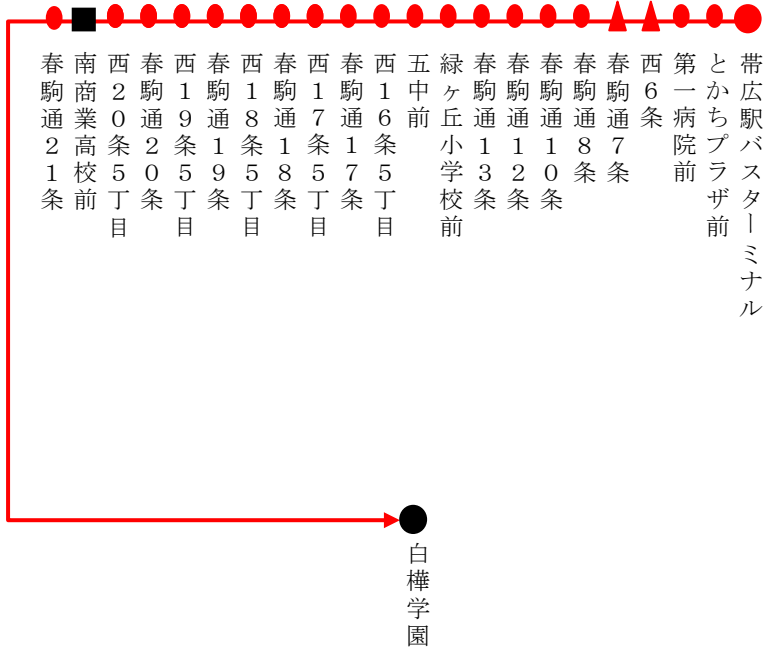

S15

南商・白樺スクール線

運行時刻

路線図

帯広駅バスターミナル～春駒通り～
南商業高校～白樺学園

停留所	登校便
帯広駅BT②	8:00
とがちプラザ前	8:01
第一病院前	8:02
▲西6条	8:03
▲春駒通7条	8:04
春駒通8条	8:04
春駒通10条	8:05
春駒通12条	8:06
春駒通13条	8:07
緑ヶ丘小学校前	8:08
五中前	8:09
西16条5丁目	8:09
春駒通17条	8:10
西17条5丁目	8:10
春駒通18条	8:11
西18条5丁目	8:11
春駒通19条	8:12
西19条5丁目	8:12
春駒通20条	8:13
西20条5丁目	8:13
南商業高校前	8:14
春駒通21条	8:14
白樺学園	8:23

- 乗車のみ
- ▲ スクールバス専用停留所
- 乗車・降車可能
- 降車のみ

◎学校休日運休