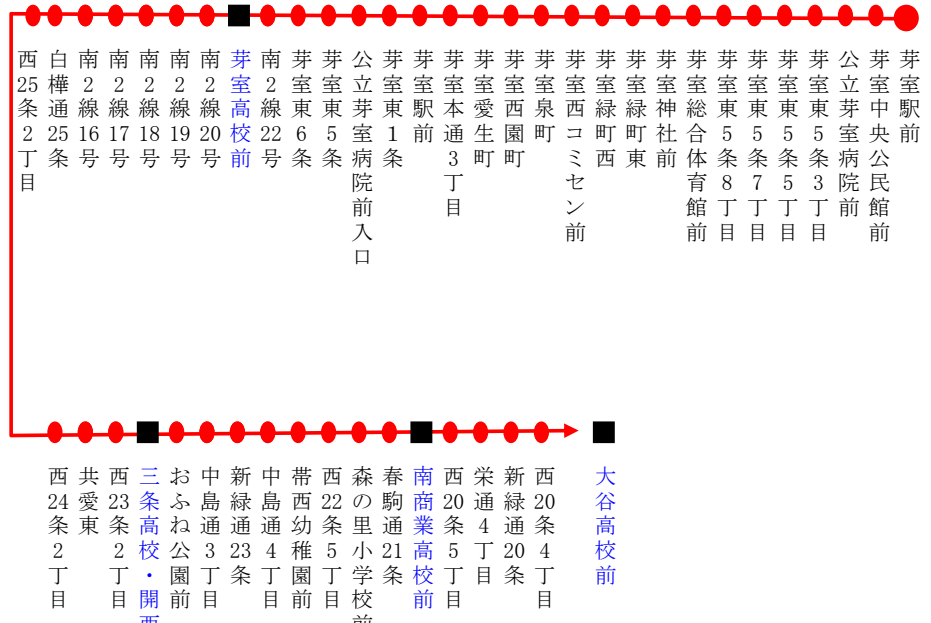

S13 芽室～高校(芽室・三条・南商・大谷)スクール線(南2線経由)

運行時刻

路線図

芽室～南2線～芽室・三条・南高・大谷高校

停留所	◎	◎
芽室駅前	7:33	16:22↑
芽室中央公民館前	7:35	↑
公立芽室病院前	7:35	↑
芽室東5条3丁目	7:36	↑
芽室東5条5丁目	7:37	↑
芽室東5条7丁目	7:38	↑
芽室東5条8丁目	7:39	↑
芽室総合体育館前	7:41	↑
芽室神社前	7:42	↑
芽室緑町東	7:43	↑
芽室緑町西	7:44	↑
芽室西コミセン前	7:45	↑
芽室泉町	7:46	↑
芽室西園町	7:47	↑
芽室愛生町	7:48	↑
芽室本通3丁目	7:49	↑
芽室駅前	7:51	↑
芽室東1条	7:52	↑
公立芽室病院前入口	7:52	↑
芽室東5条	7:53	↑
芽室東6条	7:53	↑
南2線22号	7:54	↑
芽室高校前	7:56	15:59
南2線20号	7:56	↑
南2線19号	7:57	↑
南2線18号	7:58	↑
南2線17号	7:59	↑
南2線16号	8:00	↑
白樺通25条	8:01	↑
西25条2丁目	8:01	↑
西24条2丁目	8:02	↑
共愛東	8:03	↑
西23条2丁目	8:04	↑
三条高校 開西病院前	8:05	15:50
おふね公園前	8:05	↑
中島通3丁目	8:06	↑
新緑通23条	8:06	↑
中島通4丁目	8:07	↑
帯西幼稚園前	8:08	↑
西22条5丁目	8:09	↑
森の里小学校前	8:09	↑
春駒通21条	8:10	↑
南商業高校前	8:11	15:44
西20条5丁目	8:12	↑
栄通4丁目	8:12	↑
新緑通20条	8:13	↑
西20条4丁目	8:14	↑
大谷高校前	8:15	15:40