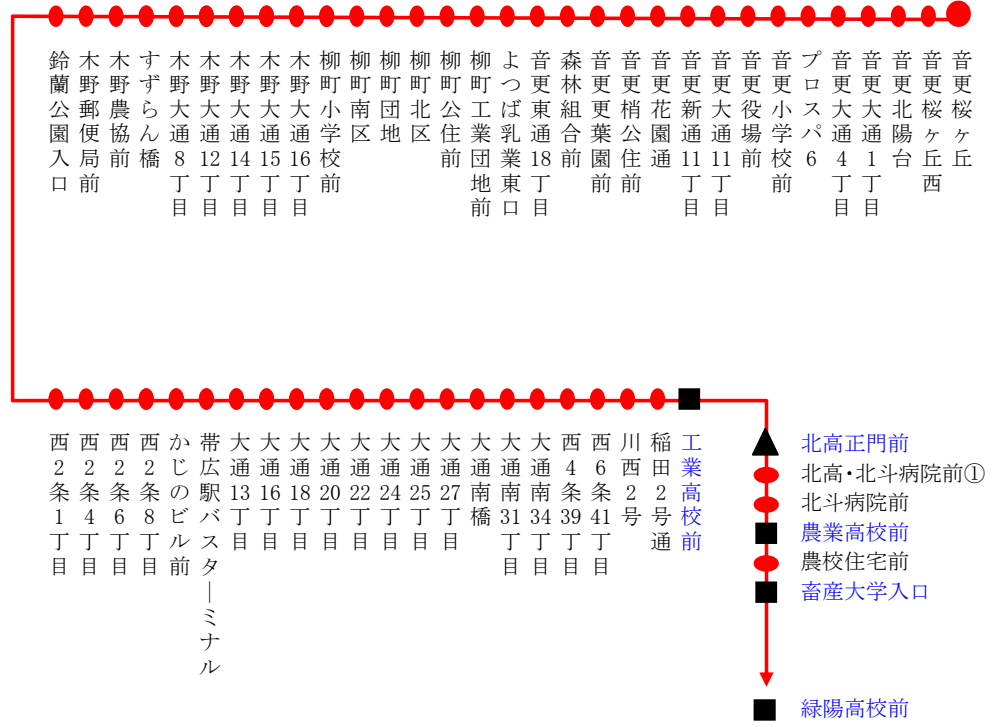

運行時刻

路線図

音更～ 工業・北高・農高・緑陽	
停留所	◎
音更桜ヶ丘	7:21
音更桜ヶ丘西	7:21
音更北陽台	7:22
音更大通1丁目	7:23
音更大通4丁目	7:23
プロスパ6	7:24
音更小学校前	7:24
音更役場前	7:25
音更大通11丁目	7:25
音更新通11丁目	7:25
音更花園通	7:26
音更梢公住前	7:26
音更更葉園前	7:27
森林組合前	7:27
音更東通18丁目	7:27
よつば乳業東口	7:28
柳町工業団地前	7:28
柳町公住前	7:29
柳町北区	7:29
柳町団地	7:30
柳町南区	7:31
柳町小学校前	7:32
木野大通16丁目	7:33
木野大通15丁目	7:34
木野大通14丁目	7:35
木野大通12丁目	7:36
木野大通8丁目	7:37
すずらん橋	7:37
木野農協前	7:39
木野郵便局前	7:40
鈴蘭公園入口	7:41
西2条1丁目	7:44
西2条4丁目	7:45
西2条6丁目	7:46
西2条8丁目	7:46
かじのビル前	7:49
帯広駅BT◎	7:55
大通13丁目	7:56
大通16丁目	7:57
大通18丁目	7:58
大通20丁目	7:59
大通22丁目	7:59
大通24丁目	8:00
大通25丁目	8:01
大通27丁目	8:02
大通南橋	8:02
大通31丁目	8:03
大通34丁目	8:04
西4条39丁目	8:05
西6条41丁目	8:06
川西2号	8:06
稲田2号通	8:06
工業高校前	8:10
▲北高正門前	8:11
北高・北斗病院前①	8:11
北斗病院前	8:12
農業高校前	8:12
農校住宅前	8:13
畜産大学入口	8:14
緑陽高校前	8:15

- 乗車のみ
- 乗車・降車可能
- ▲ スクールバス専用停留所