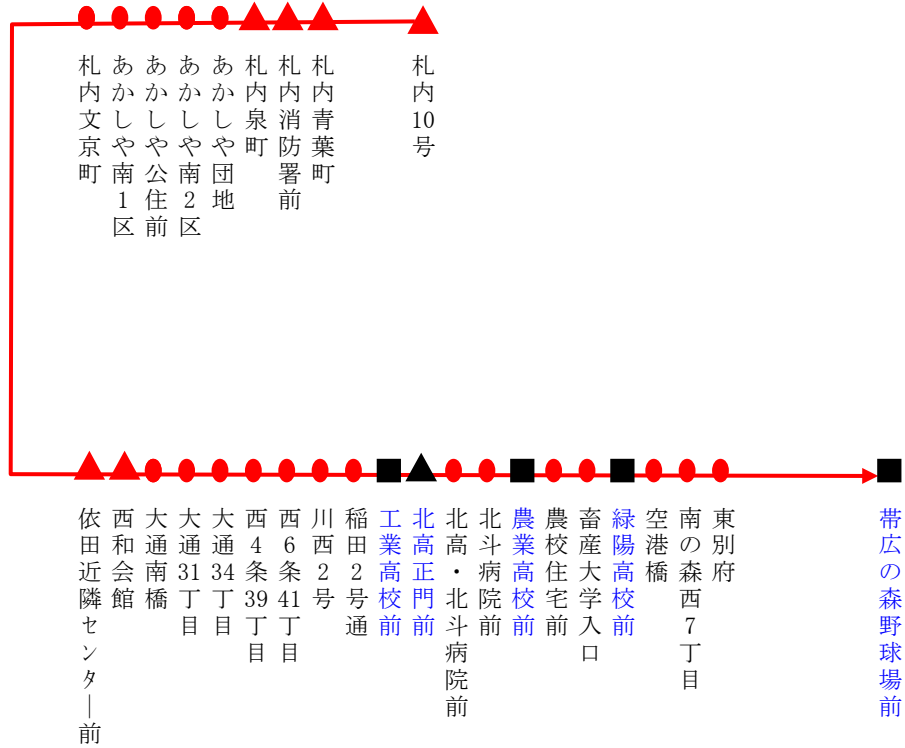

S10 札内～高校(工業・北高・農業・緑陽・白樺)スクール線

運行時刻

札内～大通～工業・北高・農業・緑陽・白樺学園

停留所	◎
▲札内10号	7:50
▲札内青葉町	7:51
▲札内消防署前	7:52
▲札内泉町	7:54
あかしや団地	7:55
あかしや南2区	7:56
あかしや公住前	7:56
あかしや南1区	7:57
札内文京町	7:58
▲依田近隣センター前	8:00
▲西和会館	8:01
大通南橋	8:04
大通31丁目	8:05
大通34丁目	8:06
西4条39丁目	8:07
西6条41丁目	8:08
川西2号	8:08
稲田2号通	8:08
工業高校前	8:12
▲北高正門前	8:13
北高・北斗病院前①	8:13
北斗病院前	8:14
農業高校前	8:14
農校住宅前	8:15
畜産大学入口	8:16
緑陽高校前	8:17
空港橋	8:18
南の森西7丁目	8:18
東別府	8:22
帯広の森野球場前	8:22

◎学校休日運休

路線図

- 乗車のみ
- 乗車・降車可能
- ▲ スクールバス専用停留所