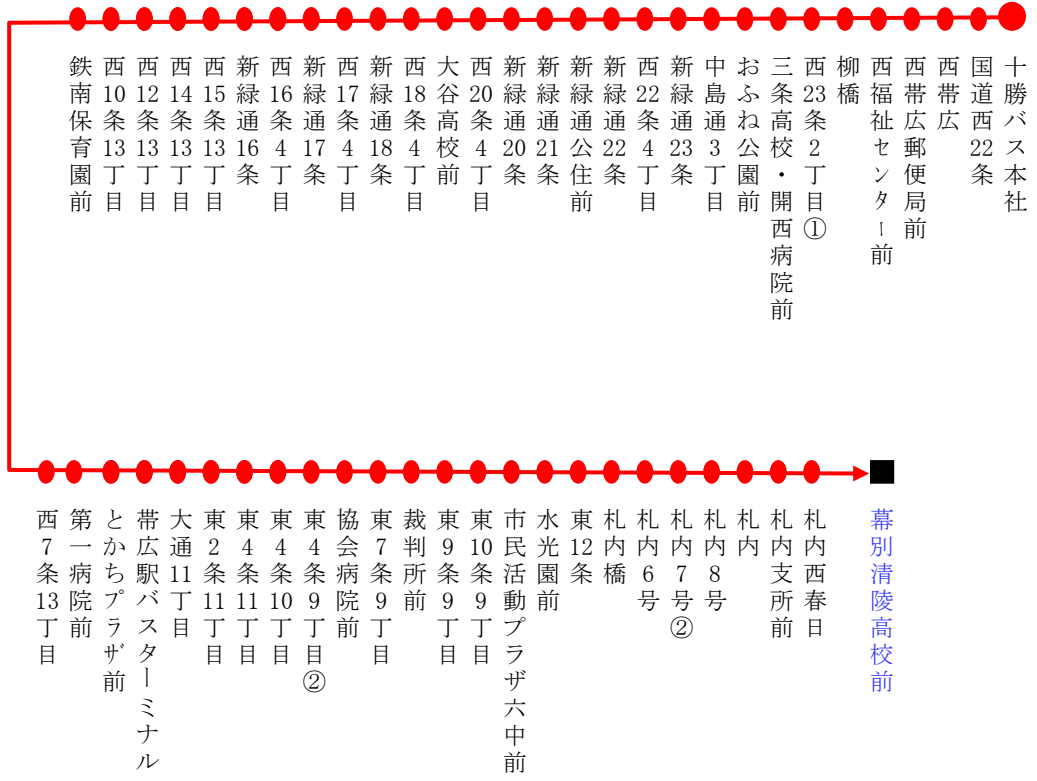

S8

幕別清陵高校スクール線

運行時刻

路線図

| 十勝バス本社～新緑通り～幕別清陵高校 | |
|--------------------|------|
| 停留所 | ◎ |
| 十勝バス本社 | 7:22 |
| 国道西22条 | 7:23 |
| 西帯広 | 7:23 |
| 西帯広郵便局前 | 7:25 |
| 西福祉センター前 | 7:25 |
| 柳橋 | 7:27 |
| 西23条2丁目① | 7:27 |
| 三条高校・開西病院前 | 7:29 |
| おふね公園前 | 7:29 |
| 中島通3丁目 | 7:29 |
| 新緑通23条 | 7:31 |
| 西22条4丁目 | 7:31 |
| 新緑通22条 | 7:31 |
| 新緑通公住前 | 7:32 |
| 新緑通21条 | 7:32 |
| 新緑通20条 | 7:33 |
| 西20条4丁目 | 7:33 |
| 大谷高校前 | 7:35 |
| 西18条4丁目 | 7:35 |
| 新緑通18条 | 7:36 |
| 西17条4丁目 | 7:37 |
| 新緑通17条 | 7:37 |
| 西16条4丁目 | 7:38 |
| 新緑通16条 | 7:39 |
| 西15条13丁目 | 7:41 |
| 西14条13丁目 | 7:41 |
| 西12条13丁目 | 7:42 |
| 西10条13丁目 | 7:43 |
| 鉄南保育園前 | 7:43 |
| 西7条13丁目 | 7:44 |
| 第一病院前 | 7:46 |
| とまちプラザ前 | 7:46 |
| 帯広駅BT⑧ | 7:52 |
| 大通11丁目 | 7:53 |
| 東2条11丁目 | 7:54 |
| 東4条11丁目 | 7:54 |
| 東4条10丁目 | 7:54 |
| 東4条9丁目② | 7:54 |
| 協会病院前 | 7:56 |
| 東7条9丁目 | 7:56 |
| 裁判所前 | 7:57 |
| 東9条9丁目 | 7:57 |
| 東10条9丁目 | 7:57 |
| 市民活動プラザ六中前 | 7:58 |
| 水光園前 | 7:58 |
| 東12条 | 8:00 |
| 札内橋 | 8:04 |
| 札内6号 | 8:04 |
| 札内7号② | 8:05 |
| 札内8号 | 8:06 |
| 札内 | 8:09 |
| 札内支所前 | 8:09 |
| 札内西春日 | 8:10 |
| ▲幕別清陵高校前 | 8:15 |
| ◎学校休日運休 | |