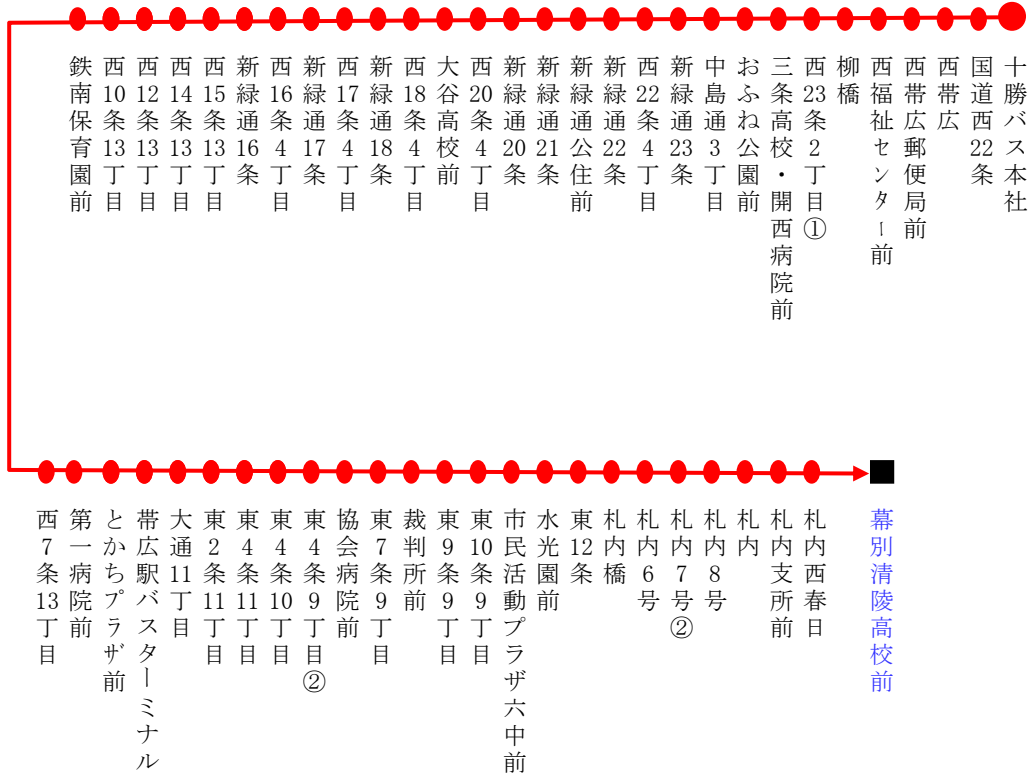

S8

幕別清陵高校スクール線

運行時刻

路線図

十勝バス本社～新緑通り～幕別清陵高校	
停留所	◎
十勝バス本社	7:25
国道西22条	7:26
西帯広	7:26
西帯広郵便局前	7:28
西福祉センター前	7:28
柳橋	7:30
西23条2丁目①	7:30
三条高校・開西病院前	7:32
おふね公園前	7:32
中島通3丁目	7:32
新緑通23条	7:34
西22条4丁目	7:34
新緑通22条	7:34
新緑通公住前	7:35
新緑通21条	7:35
新緑通20条	7:36
西20条4丁目	7:36
大谷高校前	7:38
西18条4丁目	7:38
新緑通18条	7:39
西17条4丁目	7:41
新緑通17条	7:41
西16条4丁目	7:42
新緑通16条	7:42
西15条13丁目	7:44
西14条13丁目	7:44
西12条13丁目	7:45
西10条13丁目	7:46
鉄南保育園前	7:46
西7条13丁目	7:47
第一病院前	7:49
とまちプラザ前	7:49
帯広駅BT⑦	7:55
大通11丁目	7:56
東2条11丁目	7:57
東4条11丁目	7:57
東4条10丁目	7:57
東4条9丁目②	7:57
協会病院前	7:59
東7条9丁目	7:59
裁判所前	8:00
東9条9丁目	8:00
東10条9丁目	8:00
市民活動プラザ六中前	8:02
水光園前	8:02
東12条	8:03
札内橋	8:06
札内6号	8:06
札内7号②	8:07
札内8号	8:07
札内	8:09
札内支所前	8:09
札内西春日	8:10
▲幕別清陵高校前	8:15
◎学校休日運休	