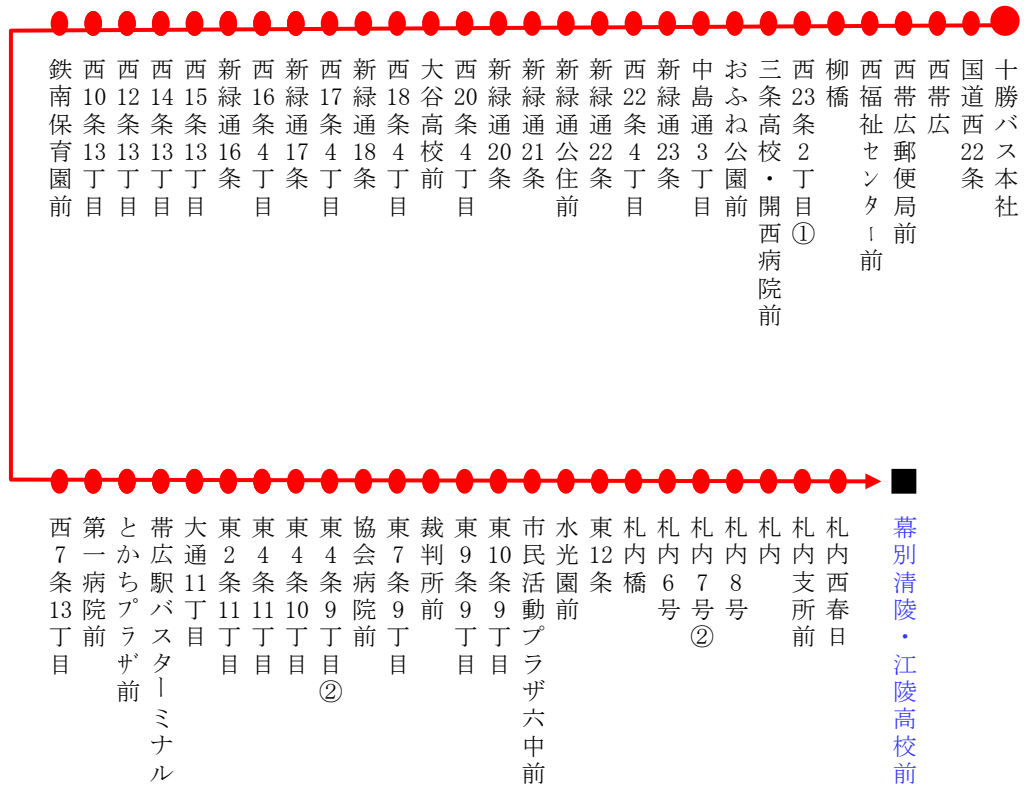

運行時刻

路線図

十勝バス本社～新緑通り～幕別清陵・江陵高校

停留所	◎
十勝バス本社	7:28
国道西22条	7:29
西帯広	7:30
西帯広郵便局前	7:31
西福祉センター前	7:31
柳橋	7:33
西23条2丁目①	7:34
三条高校・開西病院前	7:35
おふね公園前	7:36
中島通3丁目	7:36
新緑通23条	7:37
西22条4丁目	7:37
新緑通22条	7:37
新緑通公住前	7:38
新緑通21条	7:39
新緑通20条	7:40
西20条4丁目	7:40
大谷高校前	7:41
西18条4丁目	7:42
新緑通18条	7:43
西17条4丁目	7:44
新緑通17条	7:44
西16条4丁目	7:45
新緑通16条	7:46
西15条13丁目	7:47
西14条13丁目	7:47
西12条13丁目	7:48
西10条13丁目	7:49
鉄南保育園前	7:49
西7条13丁目	7:50
第一病院前	7:52
とかちプラザ前	7:53
帯広駅BT⑦	7:58
大通11丁目	7:59
東2条11丁目	8:00
東4条11丁目	8:01
東4条10丁目	8:01
東4条9丁目②	8:01
協会病院前	8:02
東7条9丁目	8:02
裁判所前	8:03
東9条9丁目	8:03
東10条9丁目	8:04
市民活動プラザ六中前	8:05
水光園前	8:06
東12条	8:06
札内橋	8:09
札内6号	8:10
札内7号②	8:11
札内8号	8:12
札内	8:12
札内支所前	8:13
札内西春日	8:13
▲幕別清陵・江陵高校前	8:20
◎学校休日運休	