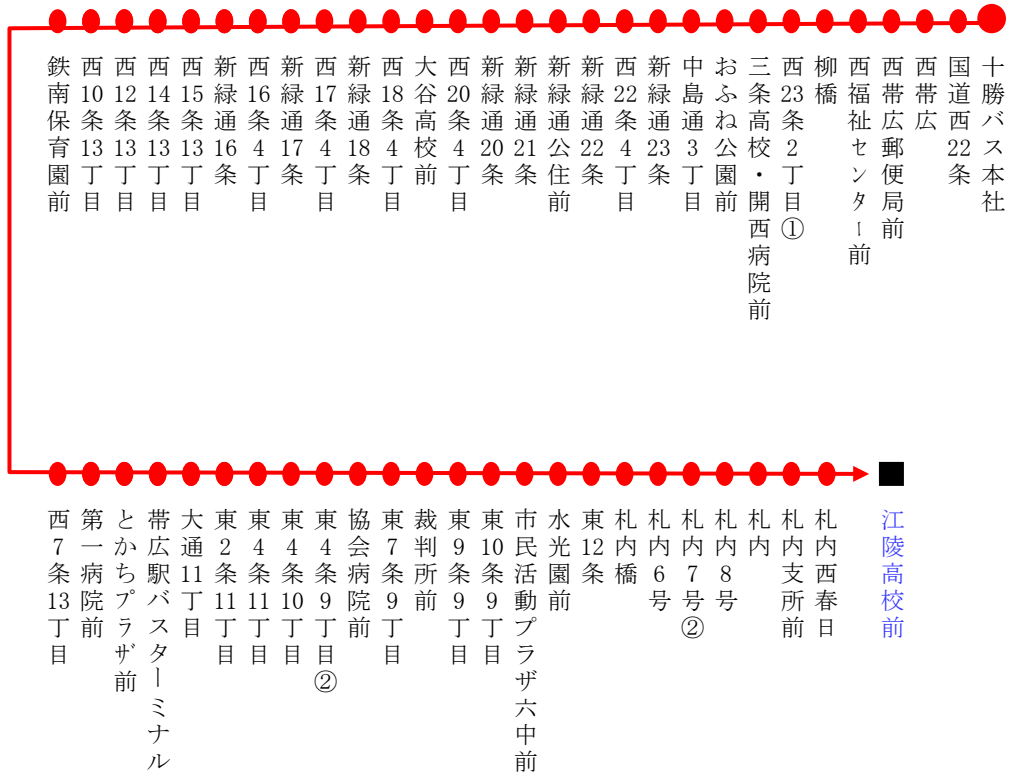

運行時刻

路線図

十勝バス本社～新緑通り～江陵高校	
停留所	◎
十勝バス本社	7:40
国道西22条	7:41
西帯広	7:42
西帯広郵便局前	7:43
西福祉センター前	7:43
柳橋	7:45
西23条2丁目①	7:46
三条高校・開西病院前	7:47
おふね公園前	7:48
中島通3丁目	7:48
新緑通23条	7:49
西22条4丁目	7:49
新緑通22条	7:49
新緑通公住前	7:50
新緑通21条	7:51
新緑通20条	7:52
西20条4丁目	7:52
大谷高校前	7:53
西18条4丁目	7:54
新緑通18条	7:55
西17条4丁目	7:56
新緑通17条	7:56
西16条4丁目	7:57
新緑通16条	7:58
西15条13丁目	7:59
西14条13丁目	7:59
西12条13丁目	8:00
西10条13丁目	8:01
鉄南保育園前	8:01
西7条13丁目	8:02
第一病院前	8:04
とかちプラザ前	8:05
帯広駅BT⑦	8:10
大通11丁目	8:11
東2条11丁目	8:12
東4条11丁目	8:13
東4条10丁目	8:13
東4条9丁目②	8:13
協会病院前	8:14
東7条9丁目	8:14
裁判所前	8:15
東9条9丁目	8:15
東10条9丁目	8:16
市民活動プラザ六中前	8:17
水光園前	8:18
東12条	8:19
札内橋	8:22
札内6号	8:23
札内7号②	8:24
札内8号	8:25
札内	8:25
札内支所前	8:26
札内西春日	8:26
▲江陵高校前	8:32
◎学校休日運休	