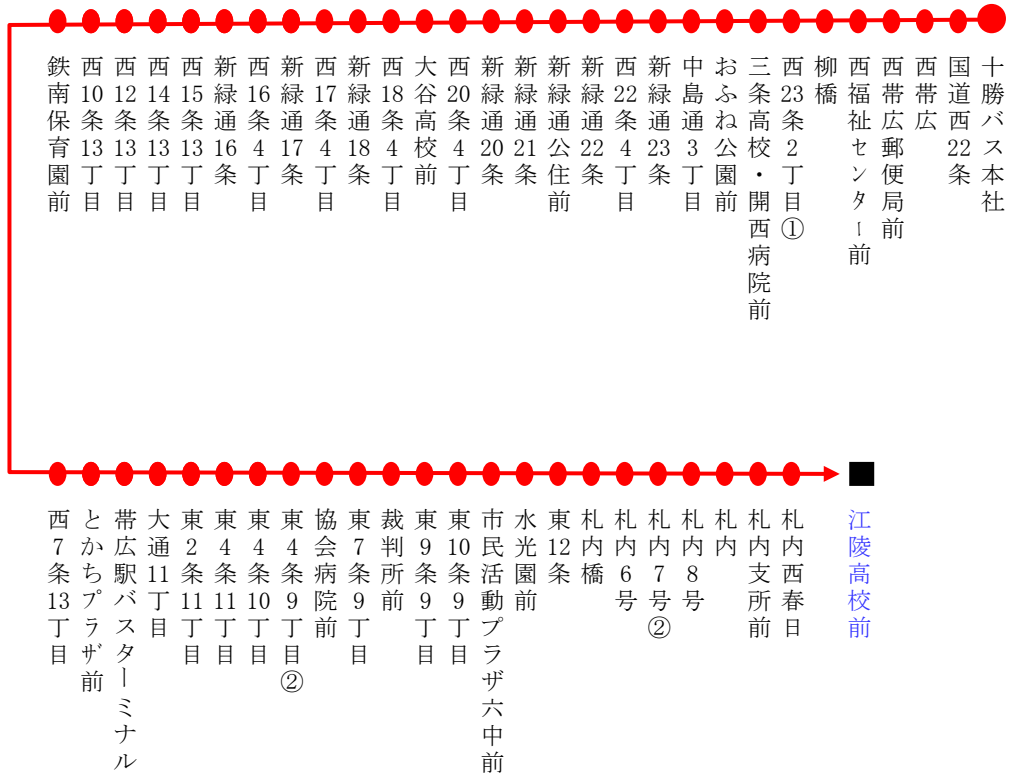

運行時刻

路線図

十勝バス本社～新緑通り～江陵高校	
停留所	◎
十勝バス本社	7:40
国道西22条	7:41
西帯広	7:42
西帯広郵便局前	7:43
西福祉センター前	7:43
柳橋	7:45
西23条2丁目①	7:46
三条高校・開西病院前	7:47
おふね公園前	7:48
中島通3丁目	7:48
新緑通23条	7:49
西22条4丁目	7:49
新緑通22条	7:49
新緑通公住前	7:50
新緑通21条	7:51
新緑通20条	7:52
西20条4丁目	7:52
大谷高校前	7:53
西18条4丁目	7:54
新緑通18条	7:55
西17条4丁目	7:56
新緑通17条	7:56
西16条4丁目	7:57
新緑通16条	7:58
西15条13丁目	7:59
西14条13丁目	7:59
西12条13丁目	8:00
西10条13丁目	8:01
鉄南保育園前	8:01
西7条13丁目	8:02
とがちプラザ前	8:05
帯広駅BT⑦	8:10
大通11丁目	8:11
東2条11丁目	8:12
東4条11丁目	8:13
東4条10丁目	8:13
東4条9丁目②	8:13
協会病院前	8:14
東7条9丁目	8:14
裁判所前	8:15
東9条9丁目	8:15
東10条9丁目	8:16
市民活動プラザ六中前	8:17
水光園前	8:18
東12条	8:19
札内橋	8:22
札内6号	8:23
札内7号②	8:24
札内8号	8:25
札内	8:25
札内支所前	8:26
札内西春日	8:26
▲江陵高校前	8:32
◎学校休日運休	