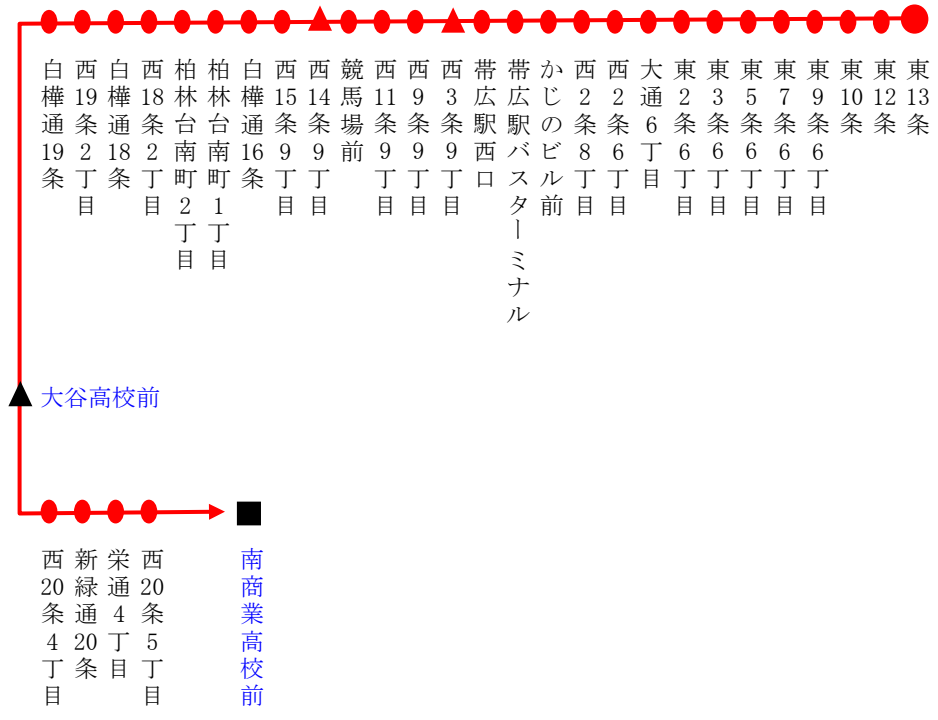

S7 大谷・南商(白樺通経由)線

運行時刻

東13条～白樺通～ 大谷・南商業高校	
停留所	◎
東13条	7:35
東12条	7:36
東10条	7:36
東9条6丁目	7:37
東7条6丁目	7:38
東5条6丁目	7:39
東3条6丁目	7:40
東2条6丁目	7:41
大通6丁目	7:42
西2条6丁目	7:43
西2条8丁目	7:44
かじのビル前	7:45
帯広駅BT◎	7:50
▲西3条9丁目	7:53
西9条9丁目	7:55
西11条9丁目	7:56
競馬場前	7:57
西14条9丁目	7:57
西15条9丁目	7:58
白樺通16条	7:59
柏林台南町1丁目	8:00
柏林台南町2丁目	8:01
西18条2丁目	8:02
白樺通18条	8:02
西19条2丁目	8:03
白樺通19条	8:04
▲大谷高校前	8:05
西20条4丁目	8:06
新緑通20条	8:07
栄通4丁目	8:07
西20条5丁目	8:08
南商業高校前	8:09
◎学校休日運休	

路線図

- 乗車のみ
- 乗車・降車可能
- ▲ スクールバス専用停留所