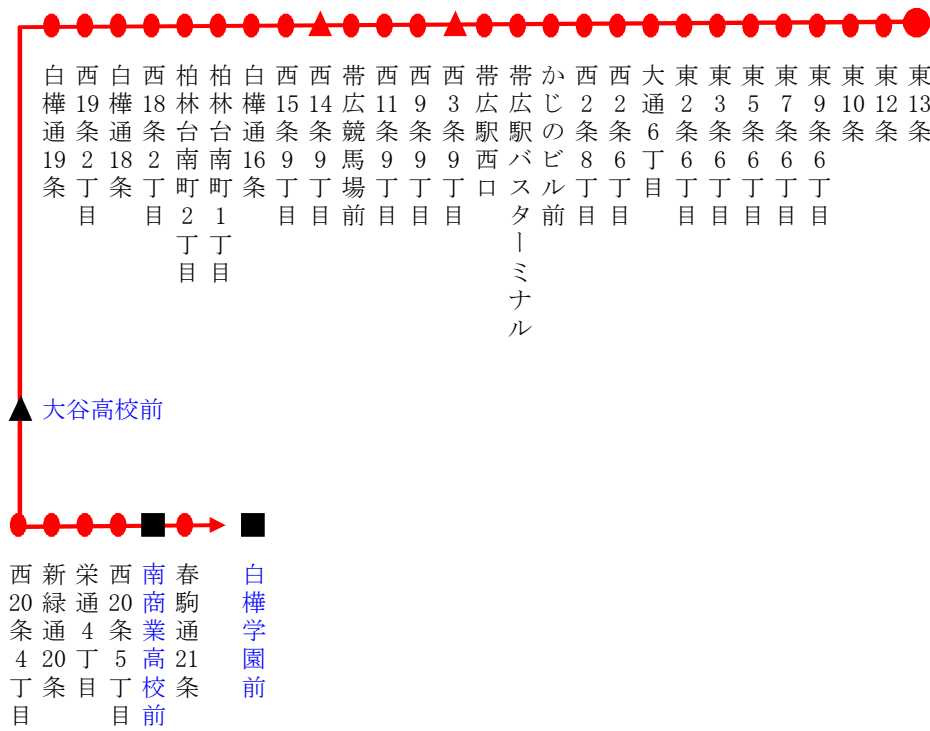

S7 大谷・南商・白樺スクール(白樺通経由)線

運行時刻

東13条～白樺通～
大谷・南商・白樺高校

停留所	◎
東13条	7:35
東12条	7:36
東10条	7:36
東9条6丁目	7:37
東7条6丁目	7:38
東5条6丁目	7:39
東3条6丁目	7:40
東2条6丁目	7:41
大通6丁目	7:42
西2条6丁目	7:43
西2条8丁目	7:44
かじのビル前	7:45
帯広駅BT◎	7:50
帯広駅西口	7:51
▲西3条9丁目	7:53
西9条9丁目	7:55
西11条9丁目	7:56
帯広競馬場前	7:57
西14条9丁目	7:58
西15条9丁目	7:58
白樺通16条	7:59
柏林台南町1丁目	8:00
柏林台南町2丁目	8:01
西18条2丁目	8:02
白樺通18条	8:02
西19条2丁目	8:03
白樺通19条	8:04
▲大谷高校前	8:05
西20条4丁目	8:06
新緑通20条	8:07
栄通4丁目	8:07
西20条5丁目	8:08
南商業高校前	8:09
春駒通21条	8:09
白樺学園前	8:18

◎学校休日運休

路線図

- 乗車のみ
- 乗車・降車可能
- ▲ スクールバス専用停留所