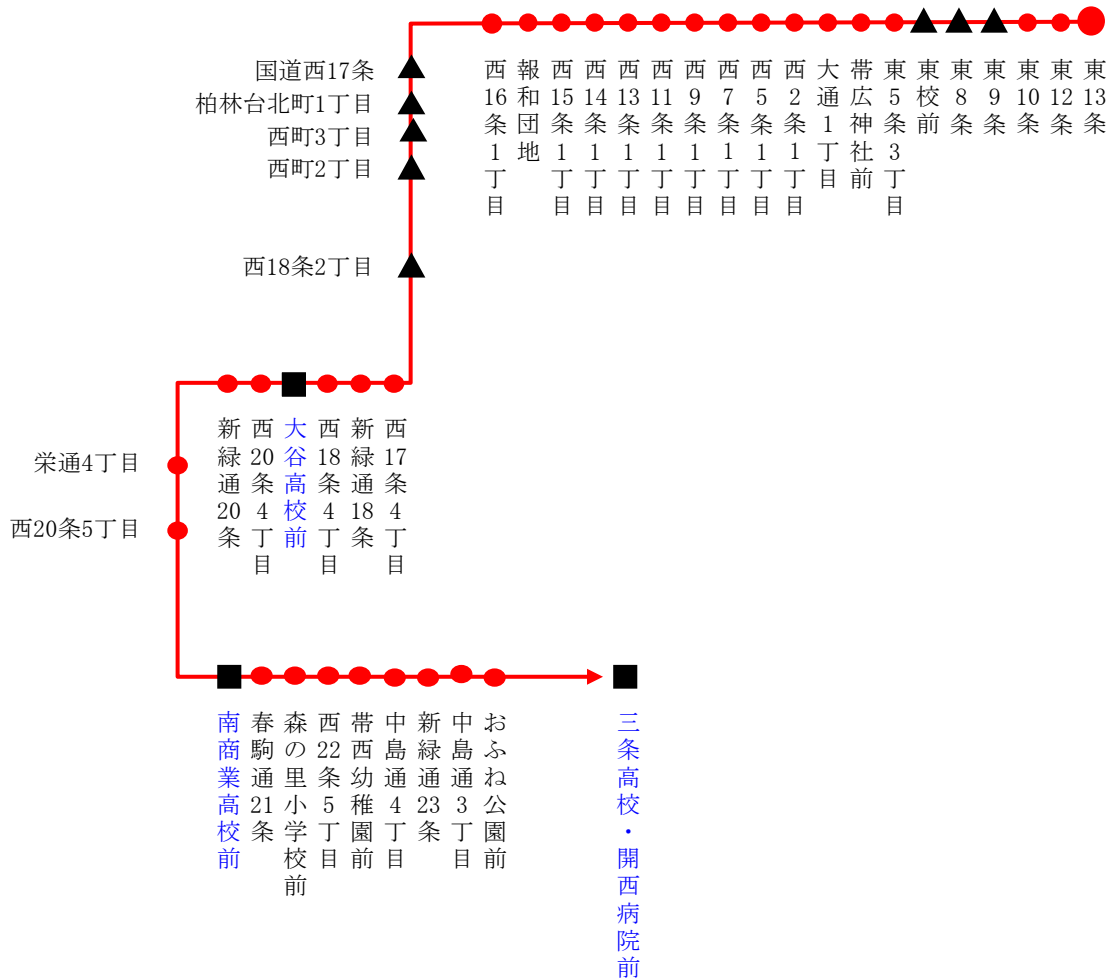

S5 大谷・南商・三条スクール(国道38号経由)線

運行時刻

東13条～国道38号～ 大谷・南商・三条高校	
停留所	◎
東13条	7:40
東12条	7:41
東10条	7:41
▲東9条	7:42
▲東8条	7:43
▲東校前	7:43
東5条3丁目	7:44
帯広神社前	7:44
大通1丁目	7:46
西2条1丁目	7:47
西5条1丁目	7:49
西7条1丁目	7:50
西9条1丁目	7:51
西11条1丁目	7:51
西13条1丁目	7:52
西14条1丁目	7:52
西15条1丁目	7:54
報和団地	7:55
西16条1丁目	7:56
▲国道西17条	7:58
▲柏林台北町1丁目	7:59
▲西町3丁目	8:00
▲西町2丁目	8:00
▲西18条2丁目	8:01
西17条4丁目	8:02
新緑通18条	8:03
西18条4丁目	8:03
大谷高校前	8:04
西20条4丁目	8:05
新緑通20条	8:06
栄通4丁目	8:06
西20条5丁目	8:07
南商業高校前	8:08
春駒通21条	8:08
森の冊小学校前	8:08
西22条5丁目	8:09
帯西幼稚園前	8:10
中島通4丁目	8:10
新緑通23条	8:11
中島通3丁目	8:11
おふね公園前	8:12
三条高校・開西病院前	8:13
◎学校休日運休	

路線図

- 乗車のみ
- 降車のみ
- ▲ スクールバス専用停留所