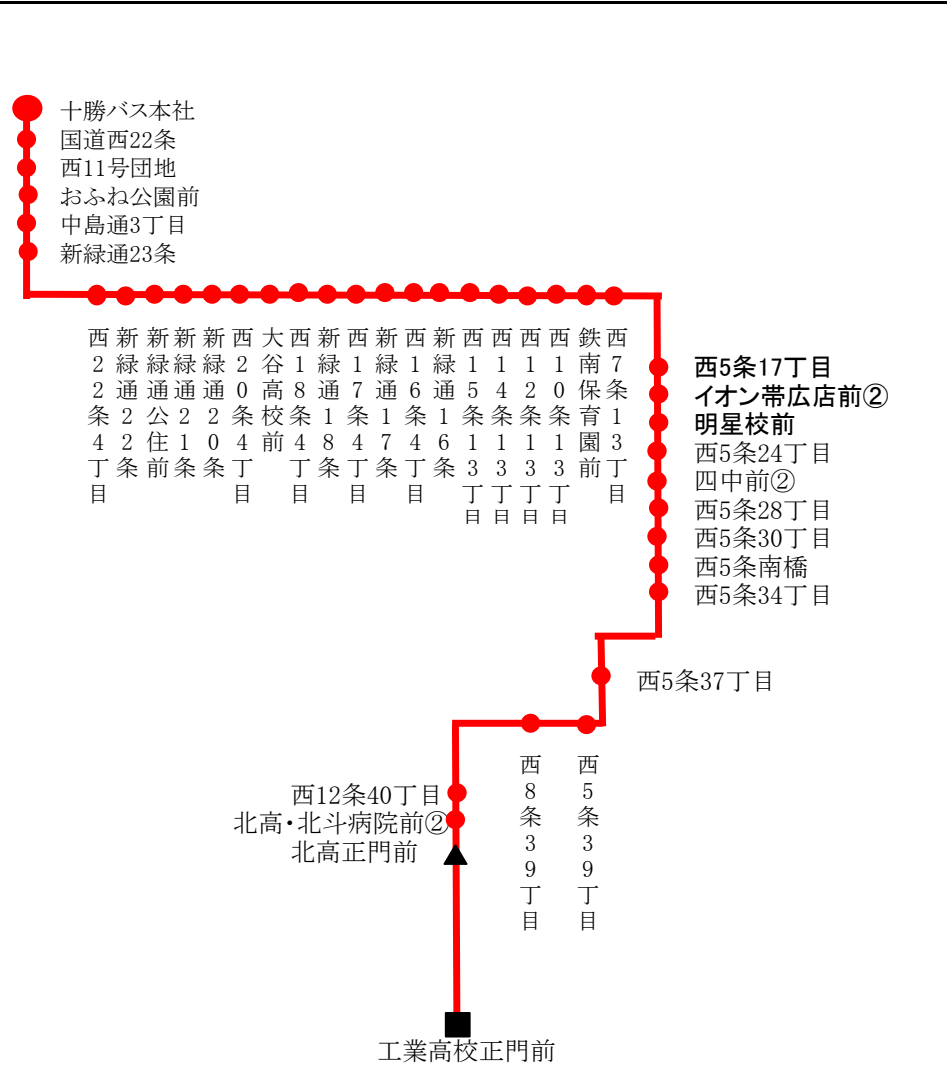

北高・工業スクール(新緑通経由)線 「あめばす」運行

本年も『北高・工業スクール』便を、夏季期間(5/11-10/31)運休致します。
 但し、天気予報で降水確率が50%以上と予想したときのみ走る『あめばす』を運行致します。

《運行条件》

前日の十勝毎日新聞天気予報・帯広市で、(他の報道は無効)
 「お天気マークが雨」「降水確率が50%以上」の両方が該当した場合のみ運行致します。

前日、十勝毎日新聞休刊の場合は、十勝バスに電話(0155-37-6500)確認してください。
 なお運行状況は、前日17時以降に当社ホームページ(<http://www.tokachibus.jp>)とツイッターで確認できます。

《注意》

運行については前日の降水確率によるもので、当日の天候状況とは一切関係ございません。
 またこのバスは十勝バスで運行しており、報道機関等には一切の責任がありませんのでご了承ください。

S4 北高・工業スクール(新緑通経由)線 〈あめばす〉

運行ダイヤ

路線図

十勝バス本社～新緑通～西5条経由～北高・工業高校	
停留所	◎
十勝バス本社	7:45
国道西22条	7:46
▲西11号団地	7:47
おふね公園前	7:48
中島通3丁目	7:49
新緑通23条	7:49
西22条4丁目	7:50
新緑通22条	7:50
新緑通公住前	7:50
新緑通21条	7:51
新緑通20条	7:51
西20条4丁目	7:52
大谷高校前	7:52
西18条4丁目	7:54
新緑通18条	7:54
西17条4丁目	7:55
新緑通17条	7:55
西16条4丁目	7:56
新緑通16条	7:56
西15条13丁目	7:57
西14条13丁目	7:58
西12条13丁目	7:59
西10条13丁目	8:00
鉄南保育園前	8:00
西7条13丁目	8:01
西5条17丁目	8:02
イオン帯広店前②	8:03
明星校前	8:03
西5条24丁目	8:04
四中前②	8:05
西5条28丁目	8:06
西5条30丁目	8:07
西5条南橋	8:08
西5条34丁目	8:09
西5条37丁目	8:10
西5条39丁目	8:11
西8条39丁目	8:12
西12条40丁目	8:13
北高・北斗病院前②	8:14
▲北高正門前	8:15
工業高校正門前	8:16
◎学校休日運休	