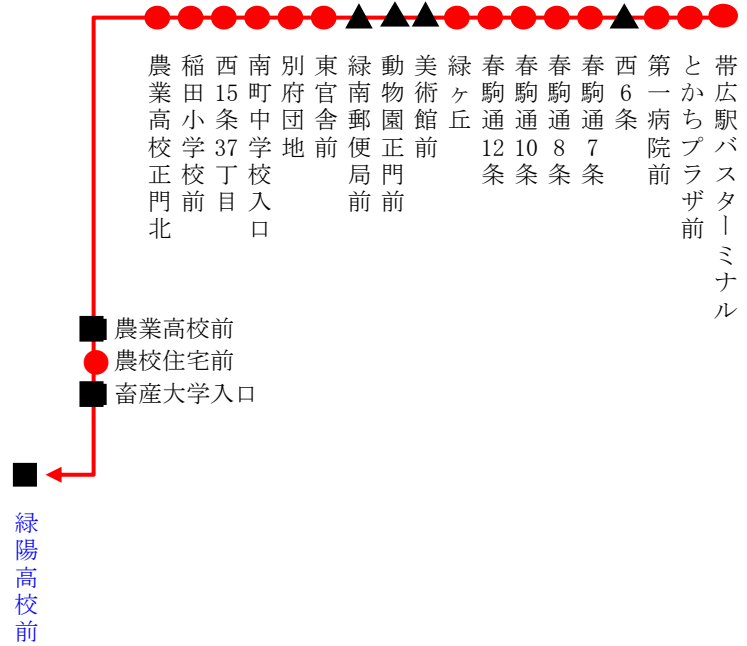

S2 農高・緑陽高校スクール線(緑ヶ丘経由)

運行時刻

帯広駅バスターミナル～春駒通り～東官舎
～農業高校～緑陽高校

停留所	◎
帯広駅BT◎	8:05
▲とがちプラザ前	8:06
第一病院前	8:07
▲西6条	8:08
▲春駒通7条	8:09
春駒通8条	8:09
春駒通10条	8:10
春駒通12条	8:11
▲緑ヶ丘	8:12
▲美術館前	8:13
▲動物園正門前	8:13
▲緑南郵便局前	8:14
東官舎	8:15
別府団地	8:16
南町中学校入口	8:16
西15条37丁目	8:17
稲田小学校前	8:18
農業高校正門北	8:18
農業高校前	8:19
農校住宅前	8:19
畜産大学入口	8:20
緑陽高校前	8:23

◎学校休日運休

路線図

- 乗車のみ
- 乗車・降車可能
- ▲ スクールバス専用停留所