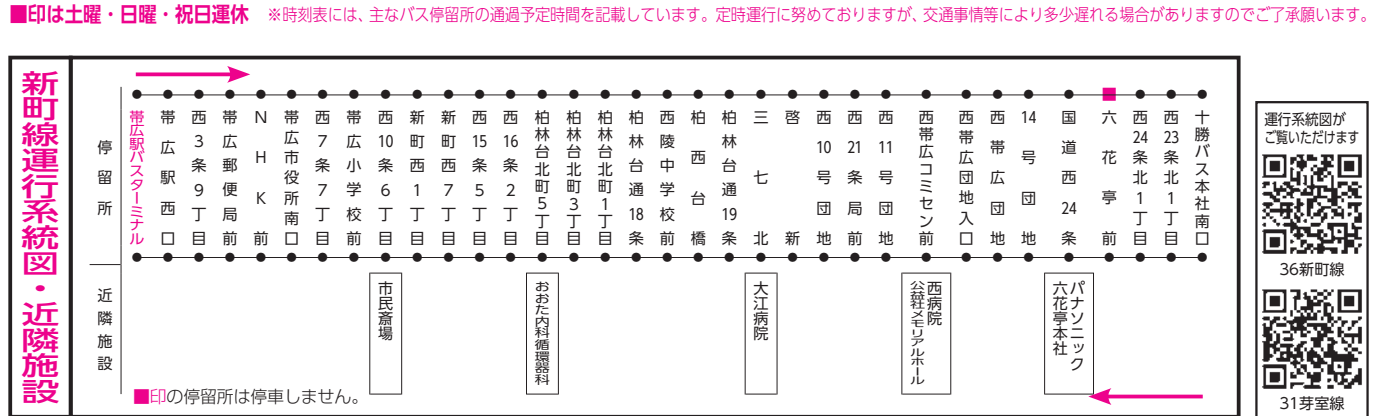

36 新町線 帯広駅～柏林台通

駅前発方向幕
36 新町西 十勝バス本社

このマークのダイヤは
車イス対応バスが
運行しています。

運賃	行き先 系統番号 主要バス停留所	十勝バス本社 36																	
		07:50 08:25 09:15 10:15 11:15 12:15 13:15 14:45 15:15 16:15 16:45 17:15 17:45 18:45 19:15 19:45 20:25 21:15									07:52 08:27 09:17 10:17 11:17 12:17 13:17 14:47 15:17 16:17 16:47 17:17 17:47 18:47 19:17 19:47 20:27 21:17								
起点	帯広駅前 ターミナル1のりば																		
↓	帯広駅西口																		
180	西3条9丁目 帯広市役所南口 帯広小学校前 新町西1丁目																		
200	西15条5丁目																		
220	柏林台北町5丁目 柏林台北町1丁目																		
240	柏西台橋																		
320	柏林台通19条																		
350	啓 西21条局前																		
390	西帯広コミセン前 西帯広団地 国道西24条 十勝バス本社南口																		

■印は土曜・日曜・祝日運休 ※時刻表には、主なバス停留所の通過予定時間を記載しています。定時運行に努めておりますが、交通事情等により多少遅れる場合がありますのでご了承願います。

31 芽室線

駅前発方向幕
31 白樺通 芽室 MEMURO

芽室発方向幕
31 三条高 白樺通 帯広駅 OBHIRO ST.

運賃	行き先 系統番号 主要バス停留所	芽室 31				通勤通学 バス S12	芽室 31			
		07:40 09:48 12:18 14:18				15:45	16:18 17:18 18:43			
起点	帯広駅前 ターミナル12のりば									
↓	帯広駅西口									
180	西3条9丁目 帯広市役所南口 西11条9丁目									
200	帯広競馬場前 帯広厚生病院前 西15条9丁目									
220	白樺通16条 柏林台南町1丁目 西18条2丁目									
240	白樺通18条 西19条2丁目									
320	白樺通19条									
350	白樺通21条									
390	三条高校・開西病院前 西24条2丁目									
410	南2線16号									
430	南2線18号 芽室高校前 芽室東6条 公立芽室病院入口 芽室駅前 芽室愛生町 芽室泉町 芽室緑町西 芽室緑町東 芽室総合体育館前 芽室東5条8丁目 公立芽室病院前 芽室駅前									