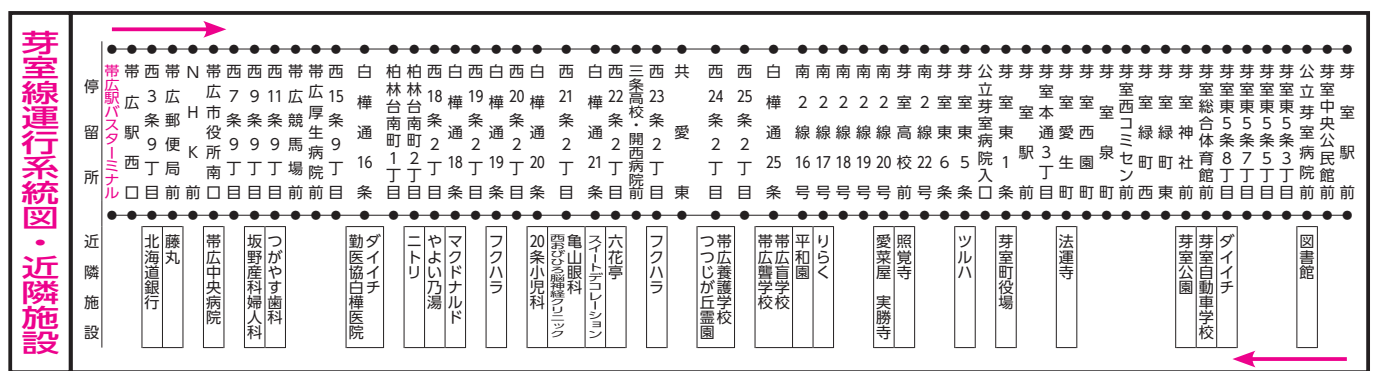

36 新町線 帯広駅～柏林台通

駅前発方向幕
36 新町西 十勝バス本社

このマークのダイヤは
車イス対応バスが
運行しています。

運賃	行き先 系統番号 主要バス停留所	十勝バス本社 36																	
		07:50 08:25 09:15 10:15 11:15 12:15 13:15 14:45 15:15 16:15 16:45 17:15 17:45 18:45 19:15 19:45 20:25 21:15									07:52 08:27 09:17 10:17 11:17 12:17 13:17 14:47 15:17 16:17 16:47 17:17 17:47 18:47 19:17 19:47 20:27 21:17								
起点	帯広駅前 ターミナル1のりば																		
↓	帯広駅西口																		
180	西3条9丁目 帯広市役所南口 帯広小学校前 新町西1丁目																		
200	西15条5丁目																		
220	柏林台北町5丁目 柏林台北町1丁目																		
240	柏西台橋																		
320	柏林台通19条																		
350	啓 西21条局前																		
390	西帯広コミセン前 西帯広団地 国道西24条 十勝バス本社南口																		

36 帯広駅

本社発方向幕

運賃	行き先 系統番号 通過主要停留所	帯広駅前 36																	
		06:18 06:48 07:18 07:43 08:13 08:48 09:18 09:48 10:18 10:48 11:18 12:18 13:18 14:18 15:18 16:18 17:48 18:18									06:20 06:50 07:20 07:45 08:15 08:50 09:20 09:50 10:20 10:50 11:20 12:20 13:20 14:20 15:20 16:20 17:50 18:20								
180	十勝バス本社南口 国道西24条 西帯広団地 西帯広コミセン前																		
200	西21条局前 啓																		
220	柏林台通19条 柏西台橋																		
240	柏林台北町1丁目 柏林台北町5丁目																		
260	西15条5丁目																		
280	新町西1丁目 帯広小学校前 帯広市役所南口 西3条9丁目 帯広駅西口																		
300	帯広駅前 ターミナル1のりば																		

■印は土曜・日曜・祝日運休 ※時刻表には、主なバス停留所の通過予定時間を記載しています。定時運行に努めておりますが、交通事情等により多少遅れる場合がありますのでご了承願います。

31 芽室線

駅前発方向幕
31 白樺通 芽室 MEMURO

芽室発方向幕
31 三条高 白樺通 帯広駅 OBHIRO ST.

運賃	行き先 系統番号 主要バス停留所	芽室 31				通勤通学 バス S12	芽室 31			
		07:40 09:48 12:18 14:18				15:45	16:18 17:18 18:43			
起点	帯広駅前 ターミナル12のりば									
↓	帯広駅西口									
180	西3条9丁目 帯広市役所南口 西11条9丁目									
200	帯広競馬場前 帯広厚生病院前 西15条9丁目									
220	白樺通16条 柏林台南町1丁目 西18条2丁目									
240	白樺通18条 西19条2丁目									
320	白樺通19条									
350	白樺通21条									
390	三条高校・開西病院前 西24条2丁目									
410	南2線16号									
430	南2線18号 芽室高校前 芽室東6条 公立芽室病院入口 芽室駅前 芽室愛生町 芽室泉町 芽室緑町西 芽室緑町東 芽室総合体育館前 芽室東5条8丁目 公立芽室病院前 芽室駅前									