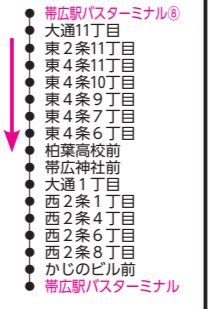

3 南商線

21 南商あかしや線

3-1 柏葉高・総合振興局線

帯広駅～春駒通

■印は土曜・日曜・祝日運休
○印は学校休日運休
▲印は土曜・日曜・祝日のみ運行

本社発方向幕
3 春駒通イオン 帯広駅

3-1 (春駒通・イオン) 帯広駅・柏葉高

21 (春駒通・イオン・帯広駅) あかしや団地・幕別温泉

3 (イオン・春駒通) 南商高・十勝バス本社

3-1 柏葉高 帯広駅・柏葉高

21 (イオン・春駒通) 南商高・十勝バス本社

幕別温泉前
幕別老人福祉センター
バス停をご利用のお客様へ
■印のバス停は予約が必要。
発車時刻の1時間前までに本社(37-6500)に電話予約してください。

時刻表: 運賃、行き先、駅名、時刻 (06:43-20:05)

※時刻表には、主なバス停留所の通過予定時間を記載しています。定時運行に努めておりますが、交通事情等により多少遅れる場合がありますのでご了承願います。

柏葉高・総合振興局線 運行系統図