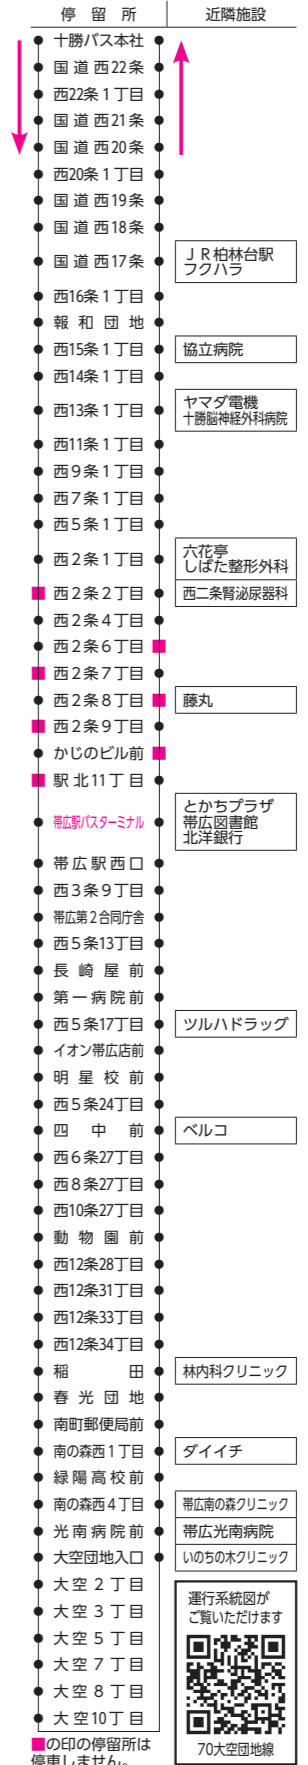

70 大空団地線 国道38号線経由

70 帯広駅 イオン 大空団地

70 イオン 動物園 大空団地

70 帯広駅 国道38号 十勝バス本社

70 国道38号 十勝バス本社

Table with columns for route, system number, and departure times. Includes stations like 十勝バス本社, 国道西22条, and 大空団地入口.

Table with columns for route, system number, and departure times. Includes stations like 大空 2丁目, 大空 7丁目, and 大空 10丁目.

■印は土曜・日曜・祝日運休 ○印は学校休日運休 ※時刻表には、主なバス停留所の通過予定時間を記載しています。交通事情等により多少遅れる場合がありますのでご了承ください。

72 大空団地線 白樺通経由

72 白樺通 帯広駅 大空団地

72 イオン ヨーカドー 大空団地

72 三好コープイオン 帯広駅前 十勝バス本社

Table with columns for route, system number, and departure times. Includes stations like 十勝バス本社, 白樺通 21条, and 帯広駅前.

Table with columns for route, system number, and departure times. Includes stations like 大空 2丁目, 大空 7丁目, and 大空 10丁目.

国道38号線経由の運行です。

白樺通沿線からイオン・ヨーカドーに直通です。大空団地方面からは乗り換えなく帯広厚生病院に行くことができます。

大空団地線 (国道38号線経由) 運行系統図・近隣施設

大空団地線 (白樺通経由) 運行系統図・近隣施設

【オンデマンドバス(おぞライナー)運行中】 大空団地内の移動や大空団地内から外への移動に大変便利です。ご自宅まで小型バスがお迎えに参ります。ご利用の際には事前予約が必要です。詳しくはこちらから ☎0155-37-6500 十勝バス本社