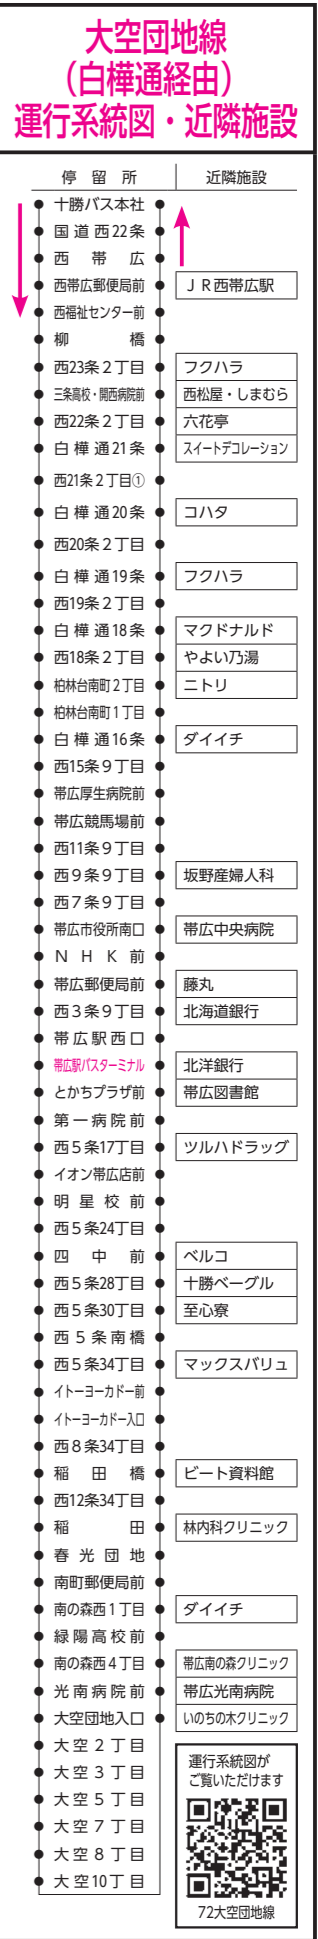

70 大空団地線 国道38号線経由

70 帯広駅イオン 大空団地

70 イオン動物園 大空団地

70 帯広駅 国道38号 十勝バス本社

70 国道38号 十勝バス本社

Table with columns for route number, destination, and departure times. Includes route 70 details and a vertical note on the right: '国道38号線経由の運行です。'.

Table with columns for destination, station, and departure times. Includes route 70 details and a vertical note on the right: '10丁目終点 10丁目終点'.

■印は土曜・日曜・祝日運休 ○印は学校休日運休 ※時刻表には、主なバス停留所の通過予定時間を記載しています。交通事情により多少遅れる場合がありますのでご了承願います。

72 大空団地線 白樺通経由

72 白樺通 帯広駅 大空団地

72 イオンヨーカドー 大空団地

72 ヨーカドーイオン 帯広駅 十勝バス本社

72 (帯広馬場・白樺通) 三好運輸(株) 十勝バス本社

Table with columns for route number, destination, and departure times. Includes route 72 details and a vertical note on the right: '新路線として白樺通沿線からイオン・ヨーカドーに直通となり、大空団地方面からは乗り換えなく帯広厚生病院に行くことが可能となりました。'.

Table with columns for destination, station, and departure times. Includes route 72 details and a vertical note on the right: '10丁目終点 10丁目終点'.

■印は土曜・日曜・祝日運休 ○印は学校休日運休 ※時刻表には、主なバス停留所の通過予定時間を記載しています。交通事情により多少遅れる場合がありますのでご了承願います。