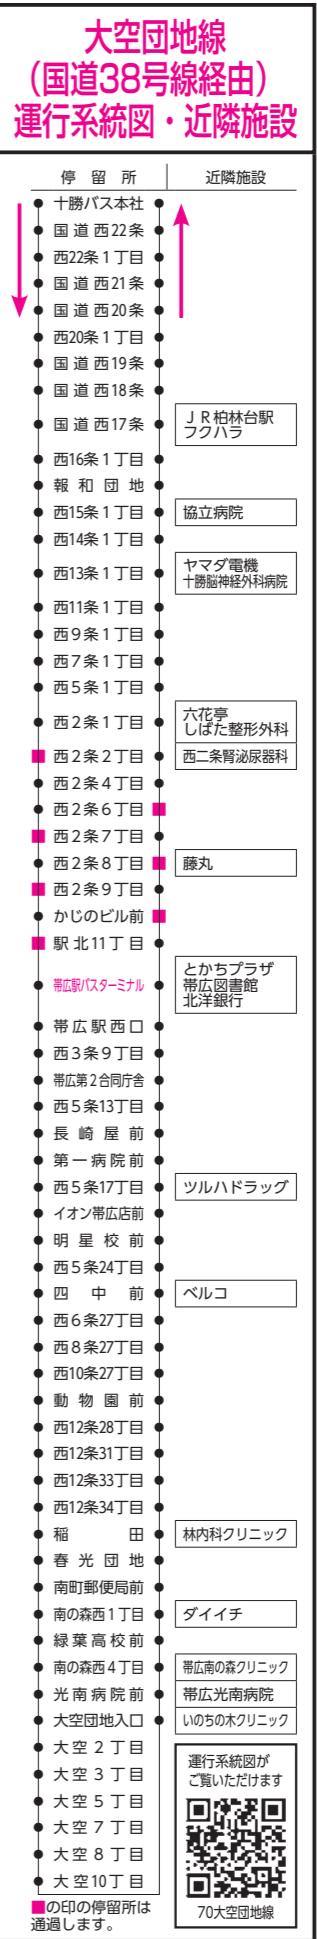

70 大空団地線 国道38号線経由

70 帯広駅イオン 大空団地

70 イオン動物園 大空団地

70 帯広駅 国道38号 十勝バス本社

70 国道38号 十勝バス本社

Table with columns for route number, destination, and departure times. Includes route 70 details and a vertical note on the right: '国道38号線経由の運行です。'.

Table with columns for destination, station, and departure times. Includes route 70 details and a vertical note on the right: '10丁目終点 10丁目終点'.

■印は土曜・日曜・祝日運休 ○印は学校休日運休 ※時刻表には、主なバス停留所の通過予定時間を記載しています。交通事情により多少遅れる場合がありますのでご了承願います。

72 大空団地線 白樺通経由

72 白樺通 帯広駅 大空団地

72 イオンヨーカドー 大空団地

72 ヨーカドーイオン 帯広駅 十勝バス本社

72 (帯広馬場・白樺通) 三好運輸(株) 十勝バス本社

Table with columns for route number, destination, and departure times. Includes route 72 details and a vertical note on the right: '新路線として白樺通沿線からイオン・ヨーカドーに直通となり、大空団地方面からは乗り換えなく帯広厚生病院に行くことが可能となりました。'.

Table with columns for destination, station, and departure times. Includes route 72 details and a vertical note on the right: '10丁目終点 10丁目終点'.

■印は土曜・日曜・祝日運休 ○印は学校休日運休 ※時刻表には、主なバス停留所の通過予定時間を記載しています。交通事情により多少遅れる場合がありますのでご了承願います。