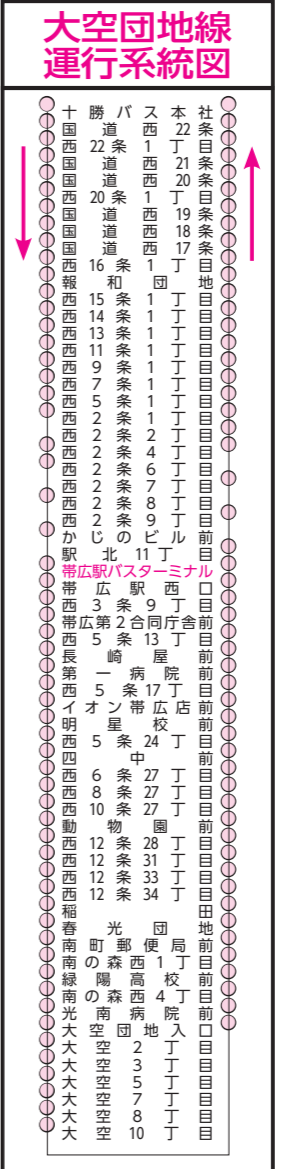

70 大空団地線

70 帯広駅 大空団地 70 イオン 動物園 大空団地

70 帯広駅 国道38号 十勝バス本社 70 国道38号 十勝バス本社

■印は土曜・日曜・祝日運休 ○印は学校休日運休

振り込め詐欺(特殊詐欺)発生中! 被害防止の合い言葉は「とかち」

Main bus schedule table with columns for route number, destination, and departure times for various stops including 十勝バス本社, 国道西22条, 国道西18条, etc.

■: 土日祝日運休 10T目終点 10T目終点

Detailed bus schedule table for route 70, listing stops like 大空2丁目, 大空7丁目, 大空10丁目, and their respective departure times.

○: 学校休日運休 ■: 土日祝日運休 ※時刻表には、主なバス停留所の通過予定時間を記載しています。交通事情等により多少遅れる場合がありますのでご了承願います。

大空団地線は30分間隔で運行しています。

【時刻表の見方】 1) 黒文字の時刻は、毎日運行です。 2) ■印、赤字の時刻は、土曜・日曜・祝日は運休する便です。 3) ○印、赤字の時刻は、学校休日(土曜・日曜・祝日・春・夏・冬休み期間中など)運休する便です。 4) 運賃は帯広駅を起点に算出しています。

【お客様へのお願いと注意】 1) 他のお客様への迷惑行為、運転の妨げになる行為は禁止です。車内マナーを守りましょう。 2) 忘れ物がないか、ご確認をお願いします。 3) 走行中、席を立つ、移動する、ドア付近のご乗車は大変危険ですのでご注意ください。 4) お支払いは乗務員が確認出来るようにお願いします。整理券引忘れは始発料金となります。 5) 定期券のご利用は、通用期間、区間をご確認後、ご利用願います。また、期間切れや不要になった定期券は直ちにお返しく下さい。

土曜・日曜・祝日 帯広市内小学生 休日市内割! 乗車・降車が帯広市内の場合 割引運賃: 1乗車・現金 小学生 100円 中学生 200円

貸切バスは十勝バスへ 観楓会・結婚式の送迎・町内会行事などに 10勝バス 貸切部 ☎(0155)37-6525

バス回数券 普通回数券(11枚) 時間割引回数券(13枚) 「十勝バス」ポイントカード大好評!! 勝ちばすクラブ POINTCARD

定期券は 帯広駅バスターミナル 8:00~18:00 通学1ヶ月約4割引 通勤1ヶ月約3割引 路線バス目的地検索アプリ MOKUIK もいく