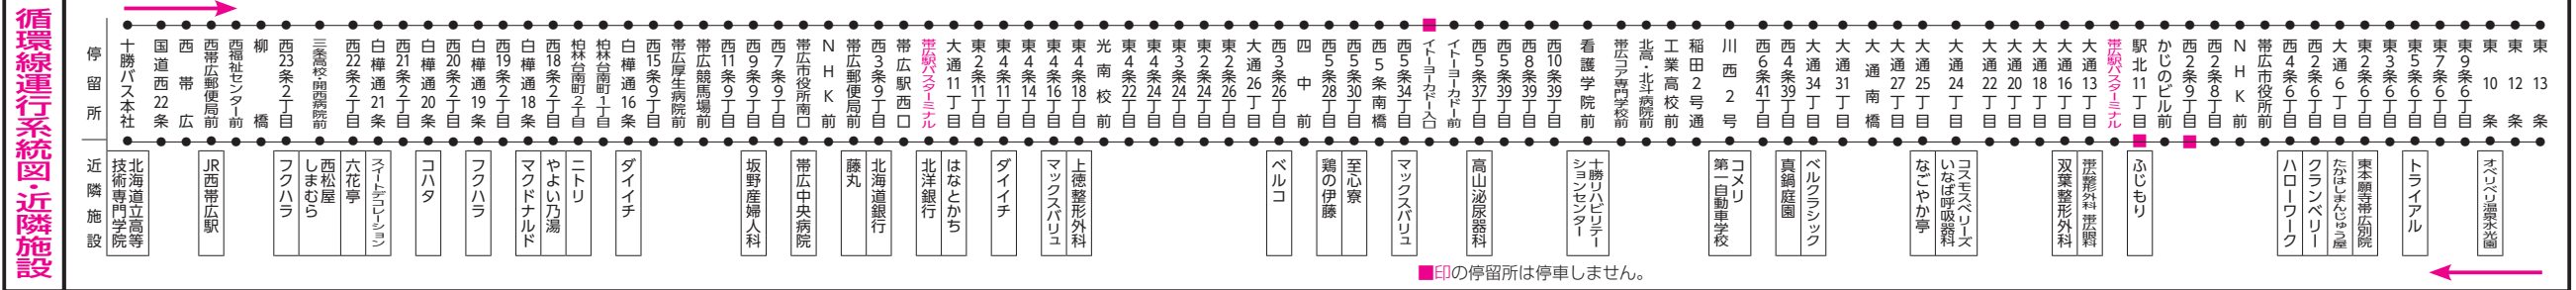

2 循環線

帯広駅～白樺通り

2 (市役所・帯広駅・大通り) 工業高・北斗病院・ヨーカドー

工業高校前行先表示が変わります。

2 (ヨーカドー・東4条通) 帯広駅・白樺通・十勝バス本社

72 (競馬場・白樺通) 三条高・開西病院・十勝バス本社

このマークのタイヤは 車イス対応バスが運行しています。 ※点検のため対応車両が運行しない場合があります。また、土日祝につきましては車両が異なりますので事前に確認をお願いします。

通勤・通学・通院 買物に便利な白樺通経由 帯広競馬場とかちむらびんえい十勝正門前帯広厚生病院行きバス

Table with columns for route numbers (2, 72), destinations (芽室, 帯広, etc.), and departure times. Includes a 'Start' (起点) row and a 'Destination' (終点) row.

■印は土曜・日曜・祝日運休 ※時刻表には、主なバス停留所の通過予定時間を記載しています。定時運行に努めておりますが、交通事情等により多少遅れる場合がありますのでご了承願います。

QR code and text for the bus route system diagram.