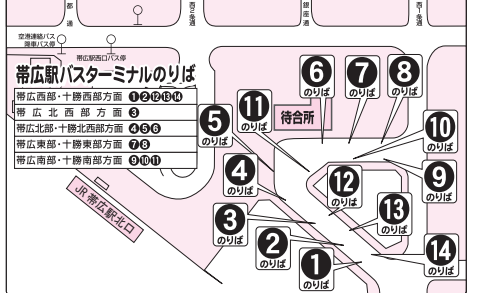

2 循環線

帯広駅～白樺通り

2 (市役所・帯広駅・大通り) 工業高・北斗病院・ヨーカドー

工業高校前行先表示が変わります。

2 (ヨーカドー・東4条通) 帯広駅・白樺通・十勝バス本社

72 (競馬場・白樺通) 三条高・開西病院・十勝バス本社

このマークのタイヤは 車イス対応バスが運行しています。 ※点検のため対応車両が運行しない場合があります。また、土日祝につきましては車両が異なりますので事前に確認をお願いします。

通勤・通学・通院 買物に便利な白樺通経由 帯広競馬場とかちむらびんえい十勝正門前帯広厚生病院行きバス

Table with columns for route numbers (2, 72), destinations (芽室, 帯広, etc.), and departure times. Includes a 'Start' (起点) row and a 'Destination' (終点) row.

■印は土曜・日曜・祝日運休 ※時刻表には、主なバス停留所の通過予定時間を記載しています。定時運行に努めておりますが、交通事情等により多少遅れる場合がありますのでご了承願います。

QR code and text for the bus route system diagram.