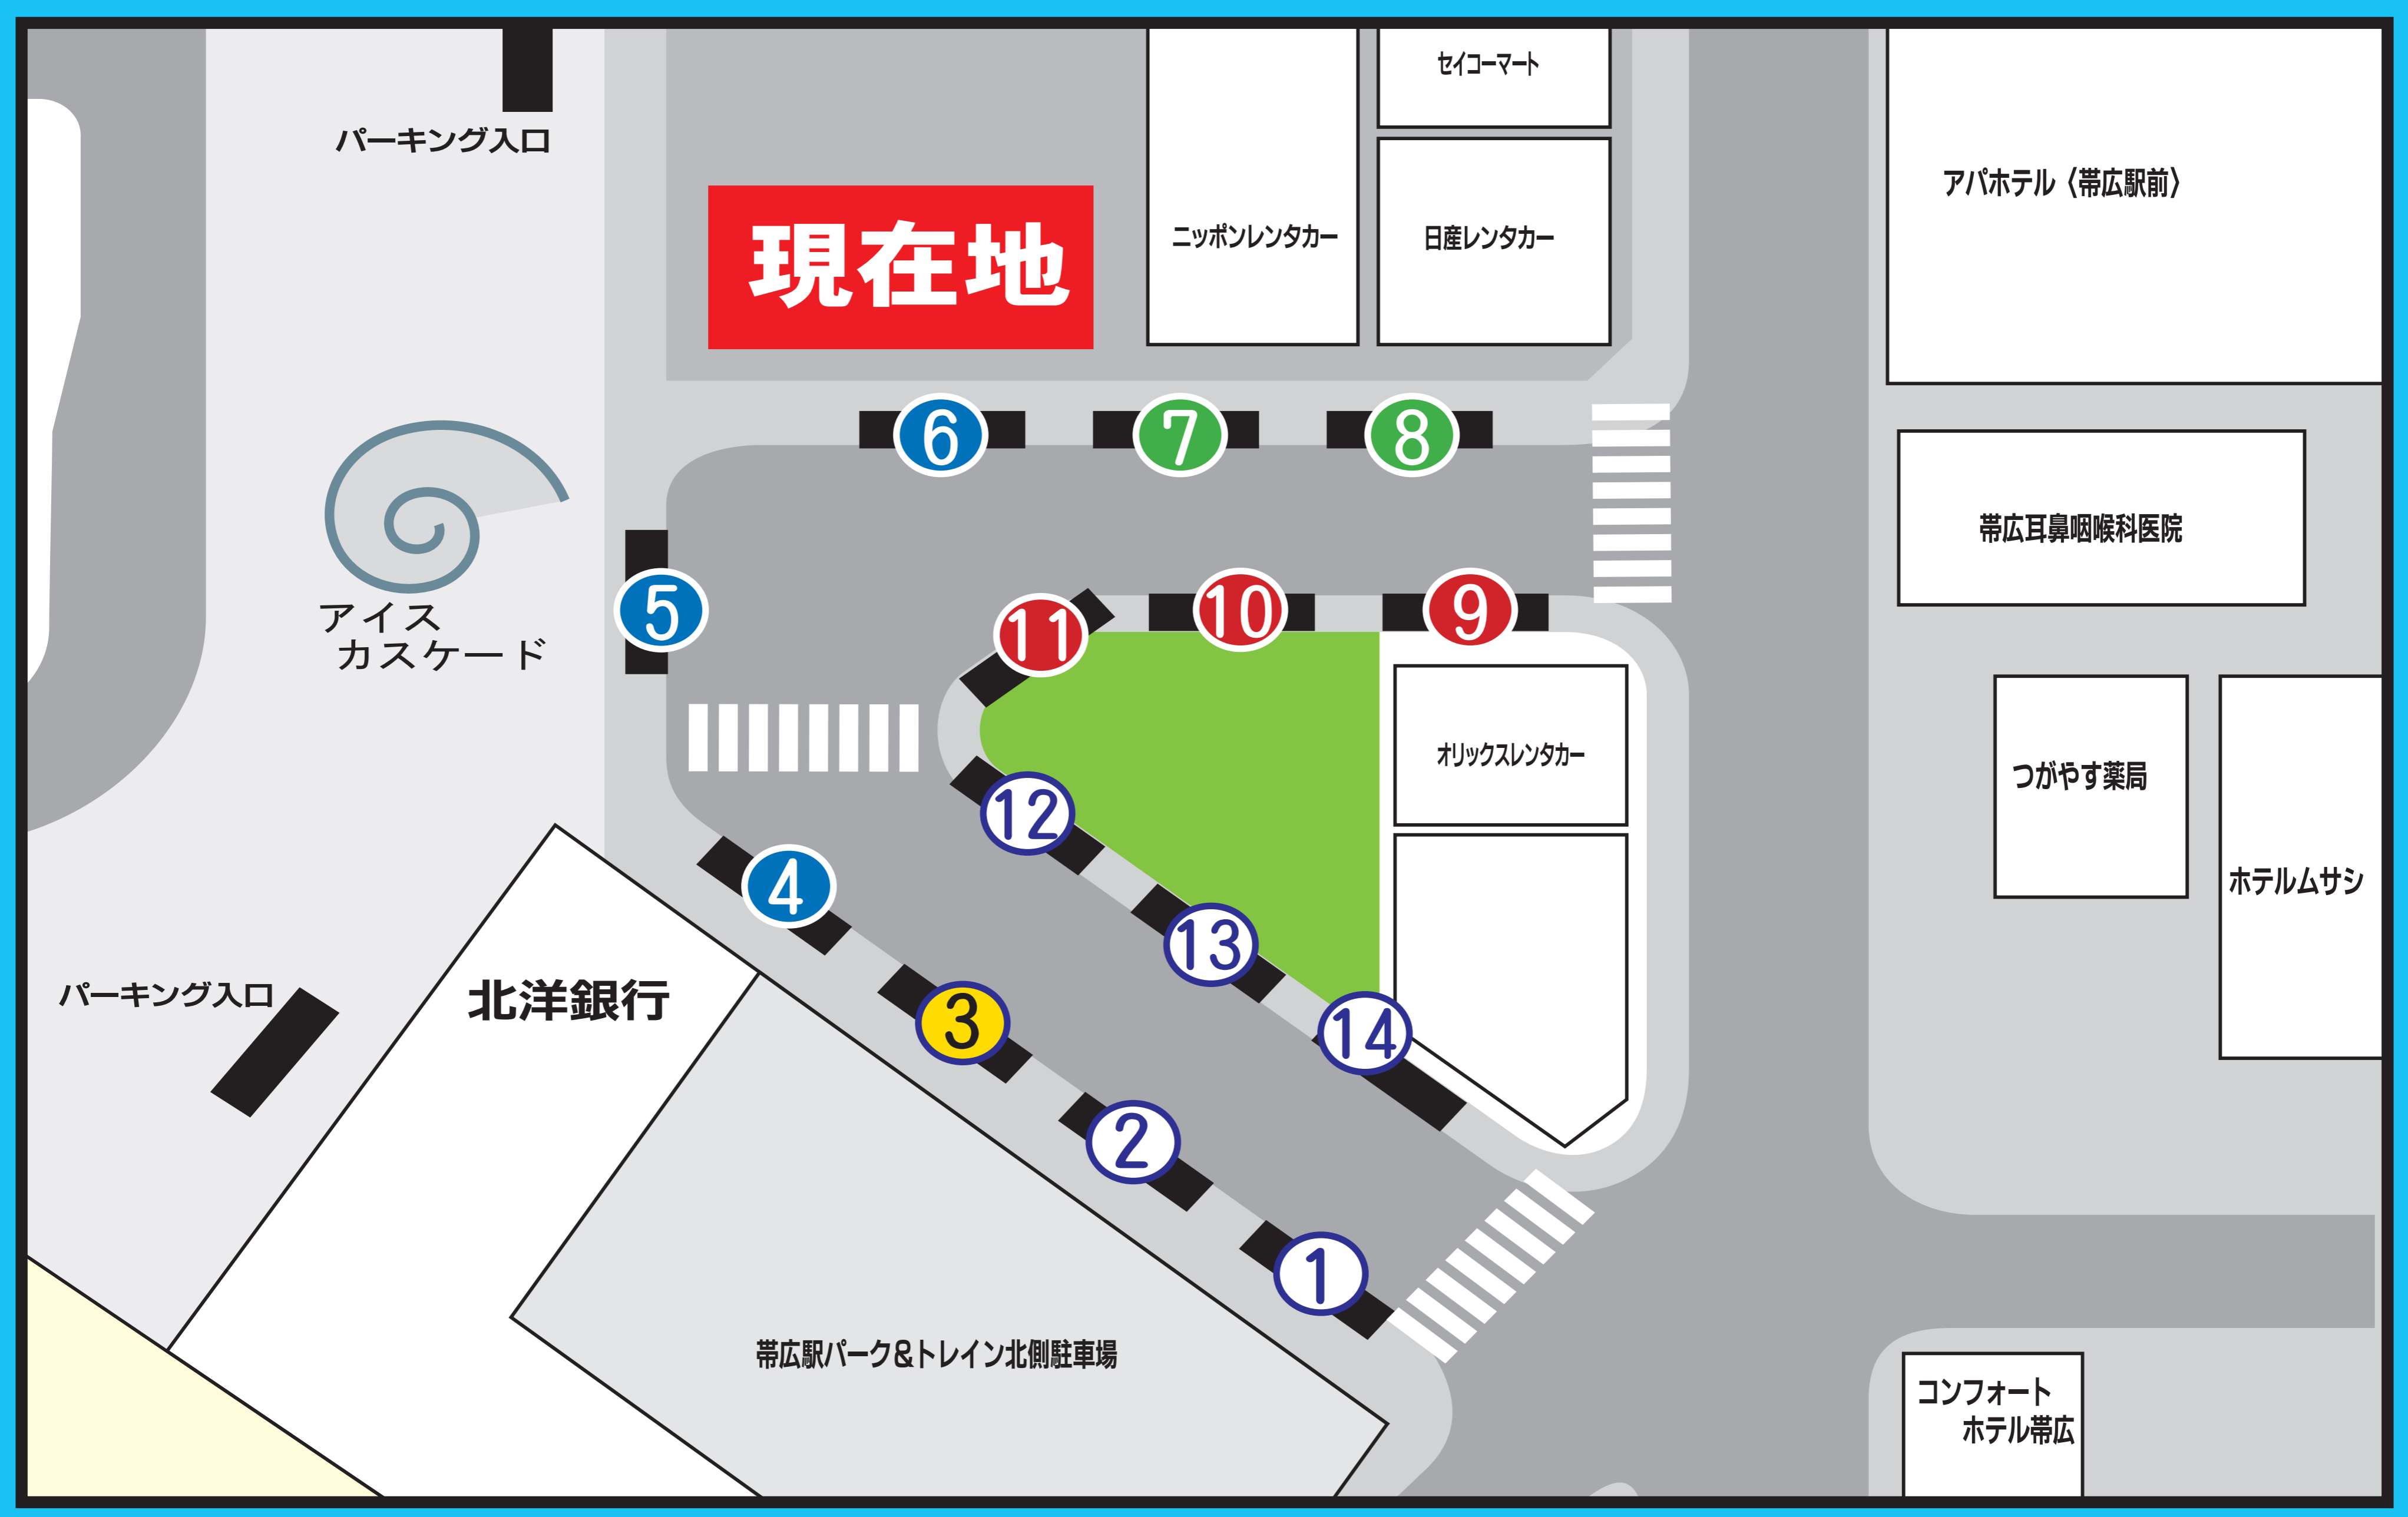

帯広駅バスターミナルのりばご案内

十勝バス
拓殖バス
都市間バス
空港連絡バス

帯広西部方面 十勝西部方面	36 新町・西陵中・十勝バス本社ゆき
1 のりば	S16 清水高スクールバス

帯広西部方面	3 21 イオン・春駒通・南商高・十勝バス本社ゆき
2 のりば	21 23 24 第一病院・南商業高校ゆき (自由が丘経由) 25 市役所南口・南商業高校・帯広の森白樺学園ゆき (自由が丘経由)

帯広北西部方面	11 13 協立病院・国立病院先回り循環線(右回り) 12 14 一中前先回り循環線(左回り) 15 拓殖バス本社ゆき(協立・国立病院経由) 16 拓殖バス本社ゆき(一中経由) 17 運転免許試験場ゆき(協立病院・国立病院経由)
3 のりば	

帯広北部方面 十勝北西部方面	31 32 33 緑陽台・雄飛が丘団地 駒場・音更高校ゆき 41 中鈴蘭循環線 木野先回り【左回り】 42 中鈴蘭循環線 市役所南口先回り【右回り】 51 52 53 然別湖・鹿追・屈足・新得ゆき Lake Shikaribetsu
4 のりば	

帯広北部方面 十勝北西部方面	41 柳町団地・音更ゆき
5 のりば	都市間バス『旭川ゆきノースライナー』発着 たんちよう釧路空港ゆき『スイーツライナー』発着

帯広北部方面 十勝北西部方面	45 十勝川温泉・エコロジーパークゆき 49 上士幌ゆき(音更・土幌経由) 51 めかびら源泉郷ゆき(音更・上士幌経由) 61 上士幌ゆき 62 音更高校経由上士幌ゆき
6 のりば	都市間高速バス『札幌ゆきポテトライナー』発着 新千歳空港ゆき『とがちミルクライナー』発着

帯広東部方面 十勝東部方面	3-1 柏葉高・十勝総合振興局ゆき 10 幕別ゆき(札内・幕別高校・幕別緑町団地) 17 陸別ゆき(池田・本別・足寄経由) 21 あかしゃ団地・幕別温泉ゆき S8 幕別清陵高スクールバス
7 のりば	

帯広東部方面	1 循環線(東4条通・ヨーカドー・北高・北斗病院・工業高) 1 循環線 東13条ゆき(市役所・電信通) 6 保健福祉センター・東8条・イオン帯広ゆき 6 第2合同庁舎・長崎屋ゆき 7 水光線・大川町東13条ゆき(市役所・十勝総合振興局・東10-2) S18 柏葉高スクールバス
8 のりば	

帯広南部方面	70 大空団地(イオン・動物園経由)ゆき 72 大空団地(イオン・ヨーカドー 経由)ゆき 73 イオン・自衛隊・稲田・農業高・北斗病院・ヨーカドーゆき 79 イオン・自衛隊・稲田・農業高・畜産大学ゆき S2 農業高・緑陽高スクールバス
9 のりば	