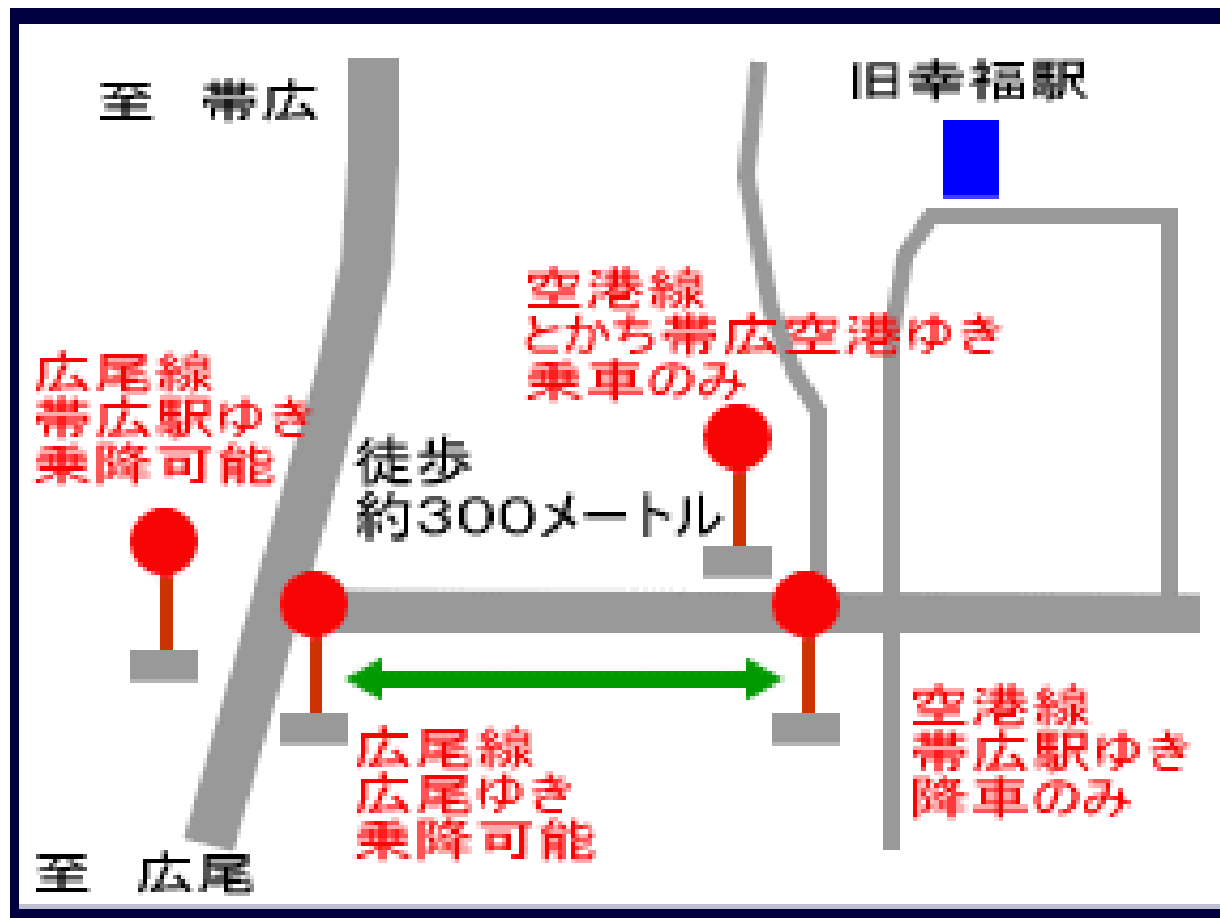

《幸福バス停のご案内》

「**広尾線**」と「**空港連絡バス**」バス停は約**300m**離れております。
乗換えの際は**ご注意ください**。

十勝バス株式会社
(帯広駅バスターミナル)
TEL: 0155-23-5171
(本社)
TEL: 0155-37-6500