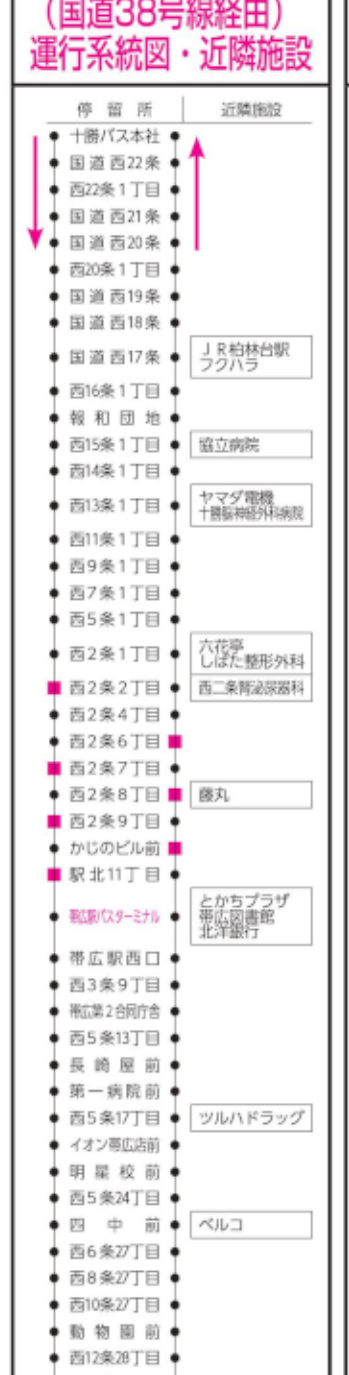

大空団地線 (白樺通経由) 運行系統図・近隣施設

Table with columns for route, destination, and departure times. Includes route 72 details and a vertical text note on the right side.