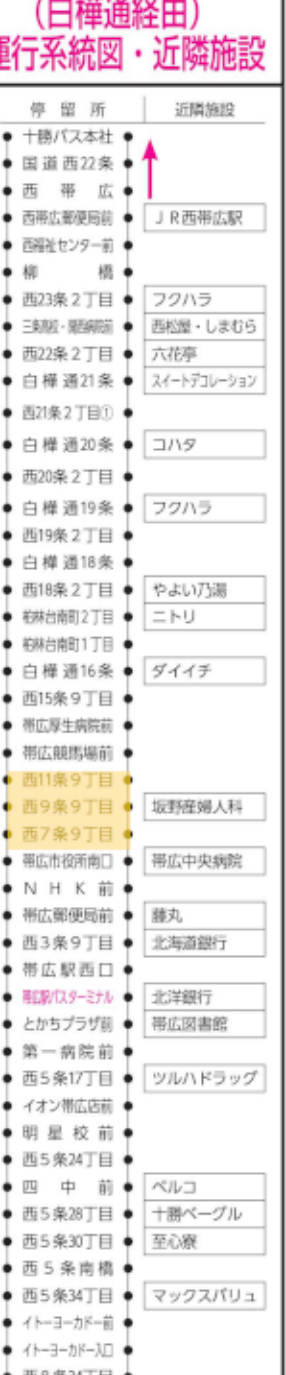

70 大空団地線国道38号線経由

70 帯広駅イオン 大空団地

70 イオン動物園 大空団地

70 帯広駅 国道38号 十勝バス本社

70 国道38号 十勝バス本社

Table with columns for route, destination, and departure times. Includes route 70 details and a vertical text note on the right side.

Table with columns for route, destination, and departure times. Includes route 70 details and a vertical text note on the right side.

■印は土曜・日曜・祝日運休 ○印は学校休日運休 ※時刻表には、主なバス停留所の通過予定時刻を記載しています。交通事情により多少遅れる場合がありますのでご了承願います。

72 大空団地線白樺通経由

72 白樺通 大空団地

72 イオン 大空団地

72 白樺通 十勝バス本社

72 国道38号 十勝バス本社

Table with columns for route, destination, and departure times. Includes route 72 details and a vertical text note on the right side.

Table with columns for route, destination, and departure times. Includes route 72 details and a vertical text note on the right side.

■印は土曜・日曜・祝日運休 ○印は学校休日運休 ※時刻表には、主なバス停留所の通過予定時刻を記載しています。交通事情により多少遅れる場合がありますのでご了承願います。

大空団地線 (国道38号線経由) 運行系統図・近隣施設

Table with columns for route, destination, and departure times. Includes route 70 details and a vertical text note on the right side.