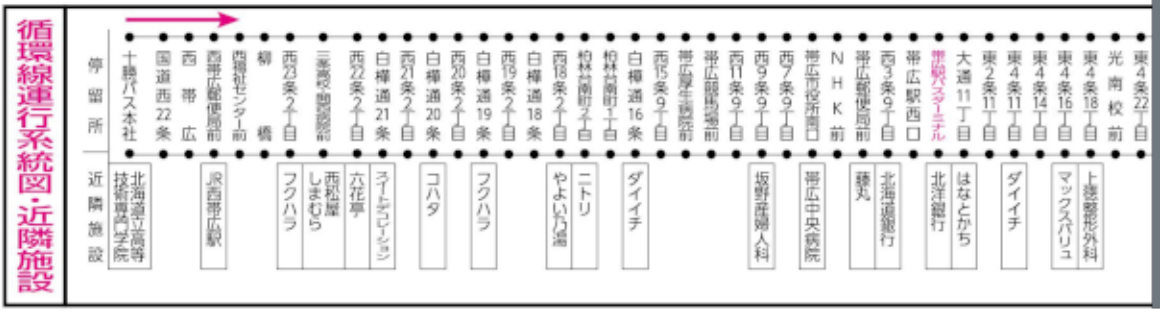

2 循環線

帯広駅～白樺通り

2

方向幕 (市役所・帯広駅・大通り) 工業高・北斗病院・ヨーカドー

工業高校前で行先表示が変わります。

2

方向幕 (ヨーカドー・東4条通) 帯広駅・白樺通・十勝バス本社

72

方向幕 (競馬場・白樺通) 三桑高・開西病院・十勝バス本社

このマークのタイヤは 車イス対応バスが運行しています。 ※点検のため対応車両が運行しない場合があります。また、土日祝につきましても車両が異なりますので事前にご確認ください。

Table with columns for route number, destination, and departure times. Includes route 2 and route 72, with various stop names and scheduled times.

■印は土曜・日曜・祝日運休 ※時刻表には、主なバス停留所の通過予定時刻を記載しています。定時運行に努めておりますが、交通事情等により多少遅れる場合がありますのでご了承願います。

は日曜日は運休です。
はフードバレーの時、停まらない停留所です。

通勤・通学・通院・買物に便利な白樺通経由
帯広競馬場とかちむらびんえい十勝正門前帯広厚生病院行きバス
運行系統図がご覧いただけます
1番循環線
2番循環線