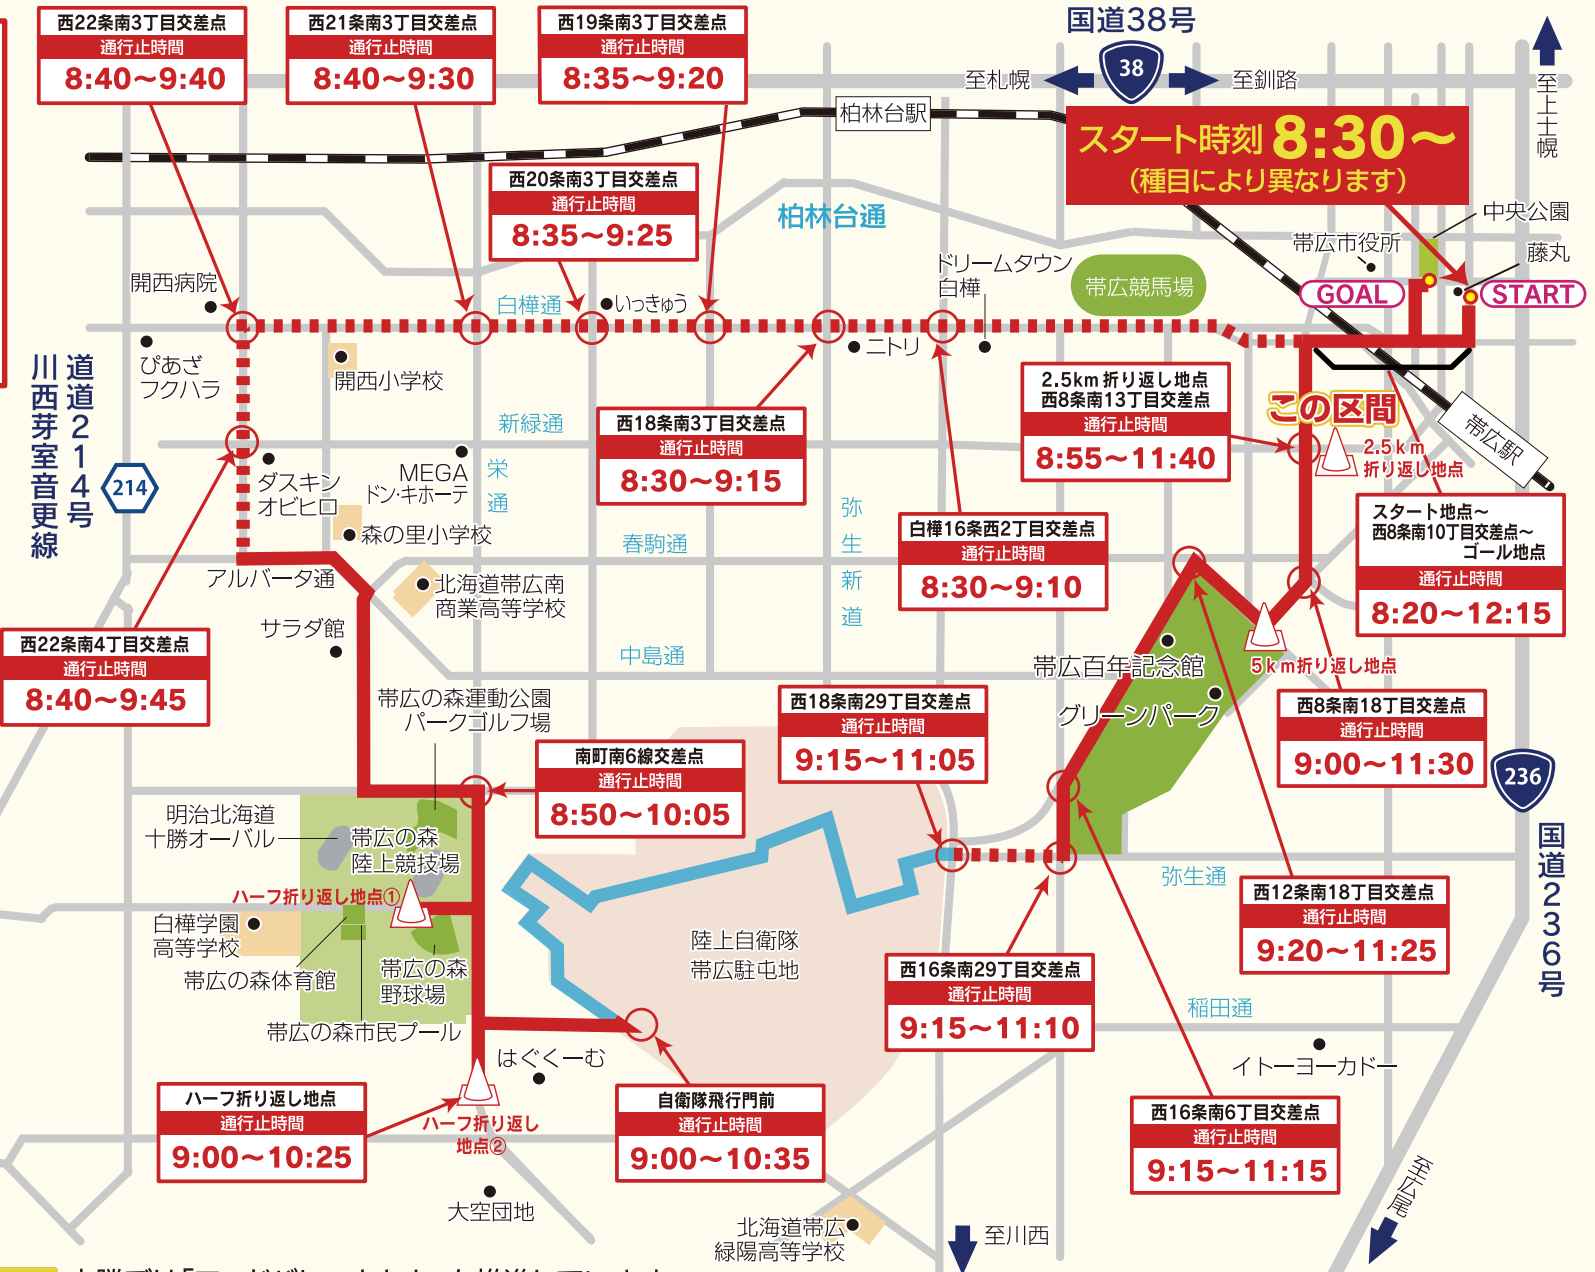

# 交通規制のお知らせ

主要な交差点の  
 通行止め時間を  
 記載しております。

マラソンコースは  
 10月30日(日)  
 左記の時間について  
**交通規制**  
 となりますので  
 迂回路をご利用ください。

**ご注意**

- ※ コース周辺の道路は混雑が予想されます。他の道路へ迂回してくださいよう、よろしくお願いいたします。大会へのご理解とご協力をお願いいたします。
- ※ 交通規制時間は、状況により延長または短縮することがあります。

## 2022/10/30 『2022フードバレーとかちマラソン大会』に伴う バス運行につきまして

10/30大会当日は下記の通り、迂回運行および一部区間運休を予定しております。  
ご確認のうえ、お出かけください。

### ◆各路線の運行について

系統番号	路線名	運行形態
1	循環線	十勝バス本社8:37発は「帯広厚生病院前」は乗降できません  東13条発7:48発(帯広駅前発8:54)は「帯広駅前→十勝バス本社間」運休。  8:20～9:40の間は「帯広駅西口・西3条9丁目」は乗降できません 8:20～12:15の間は「西11条9丁目・西9条9丁目」は乗降できません
2		5:30～12:15までは「NHK前バス停」の乗降できません。 5:30～9:40までは「駅北11丁目(かじのビル前)～西4条6丁目」間の乗降できません。 5:30～12:15までは「NHK前～西4条6丁目」間の乗降できません。
3	南商線	十勝バス本社 9:25発は運休 十勝バス本社 10:25発は「春駒通12条」以降は乗降できません。 帯広駅前 11:28発は「西3条9丁目・第2合同庁舎」は乗降できません
6	東8条線	イオン帯広店前 9:02 10:22発は「帯広駅前」が終点となります 長崎屋前 9:41 11:22発の便は「長崎屋前～かじのビル前」間運休
21	南商あかしや線	幕別温泉 7:53 8:53発の便は帯広駅前が終点となり、帯広駅前→十勝バス本社間は運休  なお、上記2便は「西1条9丁目～かじのビル前」間の乗降もできません 十勝バス本社 7:05 8:08発は「駅北11丁目～西1条9丁目」間の乗降できません 十勝バス本社 8:08 11:22発は「第2合同庁舎前・西3条9丁目」は乗降できません 幕別温泉 9:53発は「帯広駅西口～春駒通13条」は乗降できません。
17	帯広陸別線	陸別発5:25発(帯広駅前発8:21)は帯広駅前が終点となり「帯広駅前→十勝バス本社間」運休。 5:30～12:15までは「NHK前バス停」の乗降できません。 十勝バス本社南口 5:12 6:56発 陸別 5:25 6:45発は「駅北11丁目(かじのビル前)～西1条9丁目」間の乗降できません 8:00～12:15までは「西11条9丁目・西9条9丁目」は乗降できません
31	芽室線	帯広駅前 9:48発 芽室駅前 9:02 11:02発は「西11条9丁目・西9条9丁目」は乗降できません 5:30～12:15までは「NHK前バス停」の乗降できません。
36	新町線	5:30～12:15までは「NHK前バス停」の乗降できません。 十勝バス本社発 8:48のみ「NHK前～帯広駅西口」間の乗降できません。
41	音更線	十勝バス本社 8:29 8:59発は「十勝バス本社～帯広駅前」間運休 十勝バス本社 6:14 6:59 7:29 8:29 8:59発は「駅北11丁目～西2条7丁目」は乗降できません 十勝バス本社 8:09発は「第2合同庁舎前・西3条9丁目」および「駅北11丁目～西2条7丁目」は乗降できません 十勝バス本社 9:59 10:59発は「西12条13丁目～西3条9丁目」は乗降できません 音更桜ヶ丘 8:14発は帯広駅前終点 「帯広駅前→十勝バス本社」間は運休 音更桜ヶ丘 9:24 9:44 10:14発は「第2合同庁舎～西12条13丁目」間は乗降できません 音更桜ヶ丘 7:29 8:14発は「西2条8丁目～かじのビル前」は乗降できません