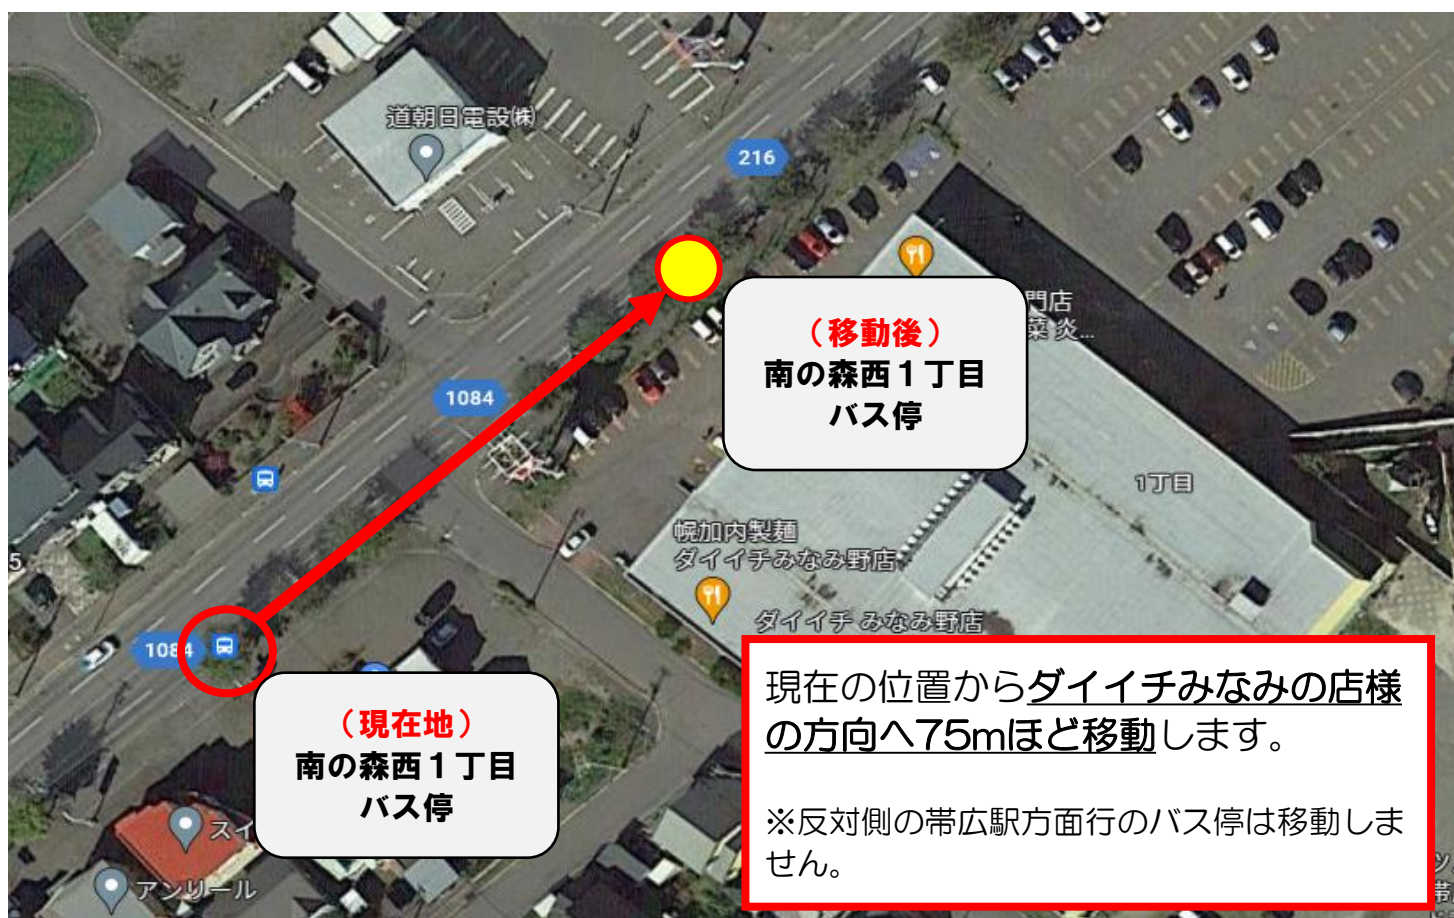

十勝バス「南の森西1丁目」 バス停移動のお知らせ

お客様におかれましては、日頃より十勝バスをご利用頂き誠にありがとうございます。

突然ではございますが、令和4年6月21日(火)より、「南の森西1丁目」バス停を 右図の通り赤枠の場所から、黄色い丸の場所へ移動致します。

お客様にはご迷惑をおかけ致しますが、ご確認の上、今後ご利用頂きます様お願い申し上げます。

お問い合わせ先

十勝バス株式会社 乗合部 0155-37-6500