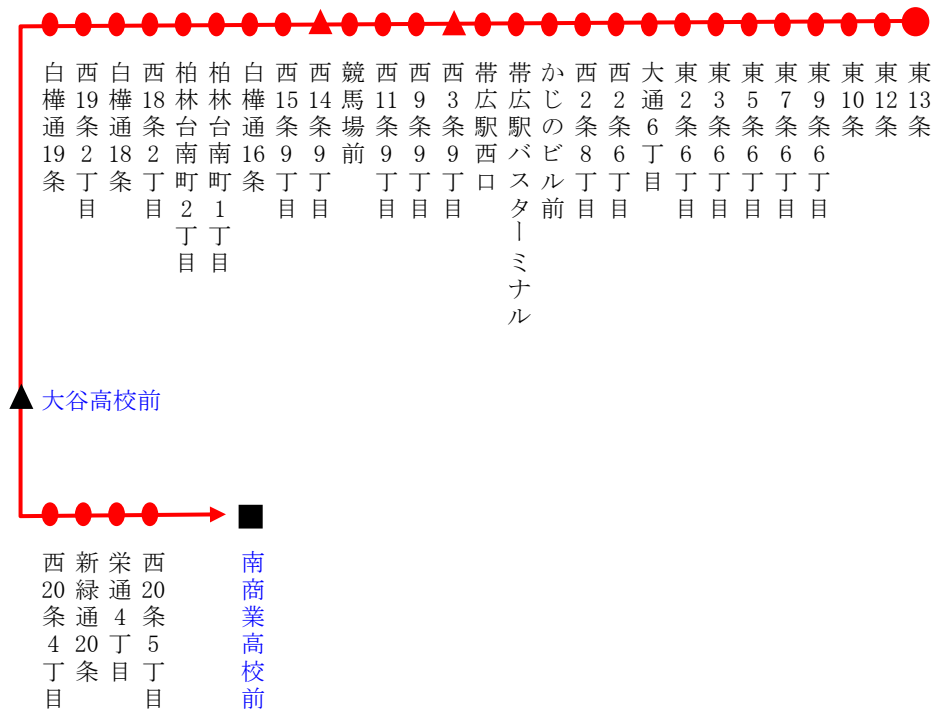

S7 大谷・南商(白樺通経由)線

運行時刻

東13条～白樺通～ 大谷・南商業高校	
停留所	◎
東13条	7:35
東12条	7:36
東10条	7:36
東9条6丁目	7:37
東7条6丁目	7:38
東5条6丁目	7:39
東3条6丁目	7:40
東2条6丁目	7:41
大通6丁目	7:42
西2条6丁目	7:43
西2条8丁目	7:44
かじのビル前	7:45
帯広駅BT◎	7:50
帯広駅西口	7:51
▲西3条9丁目	7:53
西9条9丁目	7:55
西11条9丁目	7:56
競馬場前	7:57
西14条9丁目	7:57
西15条9丁目	7:58
白樺通16条	7:59
柏林台南町1丁目	8:00
柏林台南町2丁目	8:01
西18条2丁目	8:02
白樺通18条	8:02
西19条2丁目	8:03
白樺通19条	8:04
▲大谷高校前	8:05
西20条4丁目	8:06
新緑通20条	8:07
栄通4丁目	8:07
西20条5丁目	8:08
南商業高校前	8:09
◎学校休日運休	

路線図

- 乗車のみ
- 乗車・降車可能
- ▲ スクールバス専用停留所