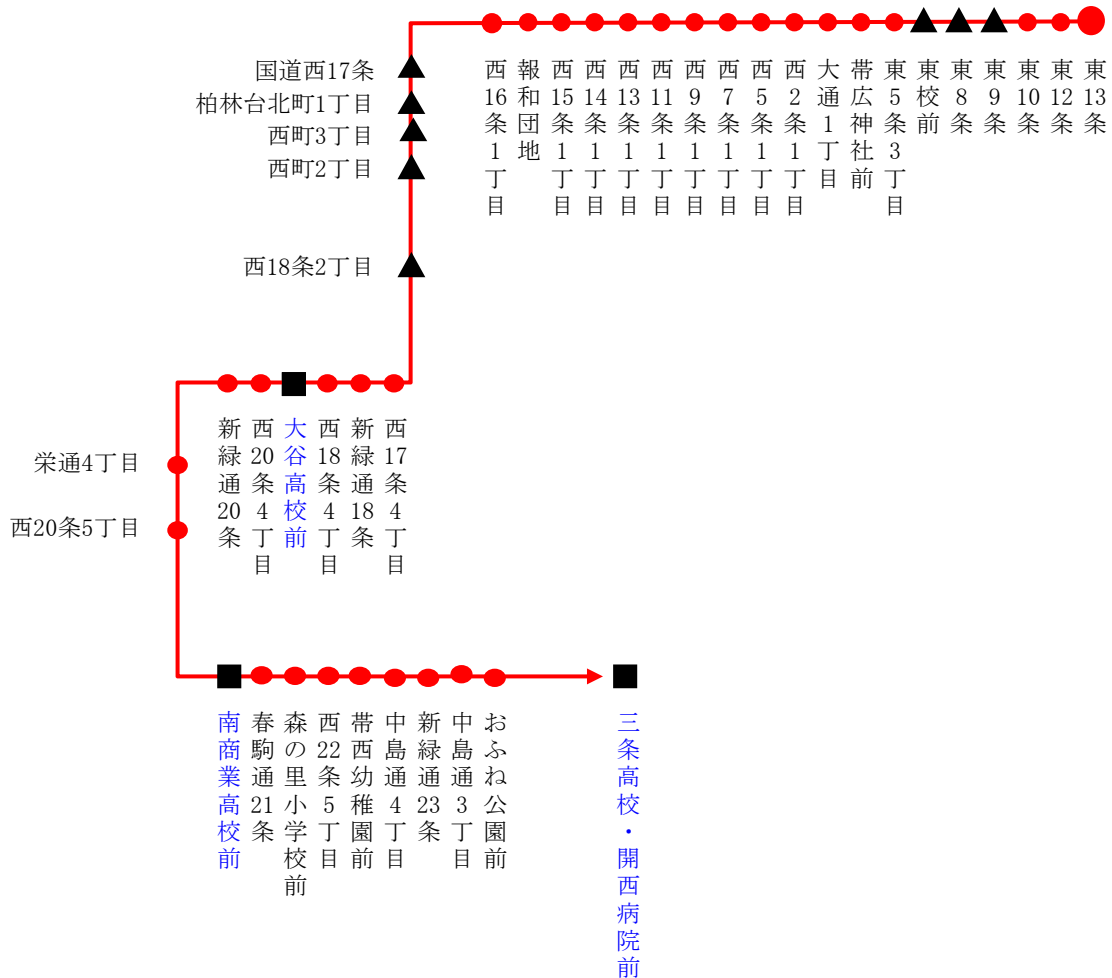

S5 大谷・南商・三条スクール(国道38号経由)線

運行時刻

東13条～国道38号～ 大谷・南商・三条高校	
停留所	◎
東13条	7:40
東12条	7:41
東10条	7:41
▲東9条	7:42
▲東8条	7:43
▲東校前	7:43
東5条3丁目	7:44
帯広神社前	7:44
大通1丁目	7:46
西2条1丁目	7:47
西5条1丁目	7:49
西7条1丁目	7:50
西9条1丁目	7:51
西11条1丁目	7:51
西13条1丁目	7:52
西14条1丁目	7:52
西15条1丁目	7:54
報和団地	7:55
西16条1丁目	7:56
▲国道西17条	7:58
▲柏林台北町1丁目	7:59
▲西町3丁目	8:00
▲西町2丁目	8:00
▲西18条2丁目	8:01
西17条4丁目	8:02
新緑通18条	8:03
西18条4丁目	8:03
大谷高校前	8:04
西20条4丁目	8:05
新緑通20条	8:06
栄通4丁目	8:06
西20条5丁目	8:07
南商業高校前	8:08
春駒通21条	8:08
森の冊小学校前	8:08
西22条5丁目	8:09
帯西幼稚園前	8:10
中島通4丁目	8:10
新緑通23条	8:11
中島通3丁目	8:11
おふね公園前	8:12
三条高校・開西病院前	8:13
◎学校休日運休	

路線図

- 乗車のみ
- 降車のみ
- ▲ スクールバス専用停留所