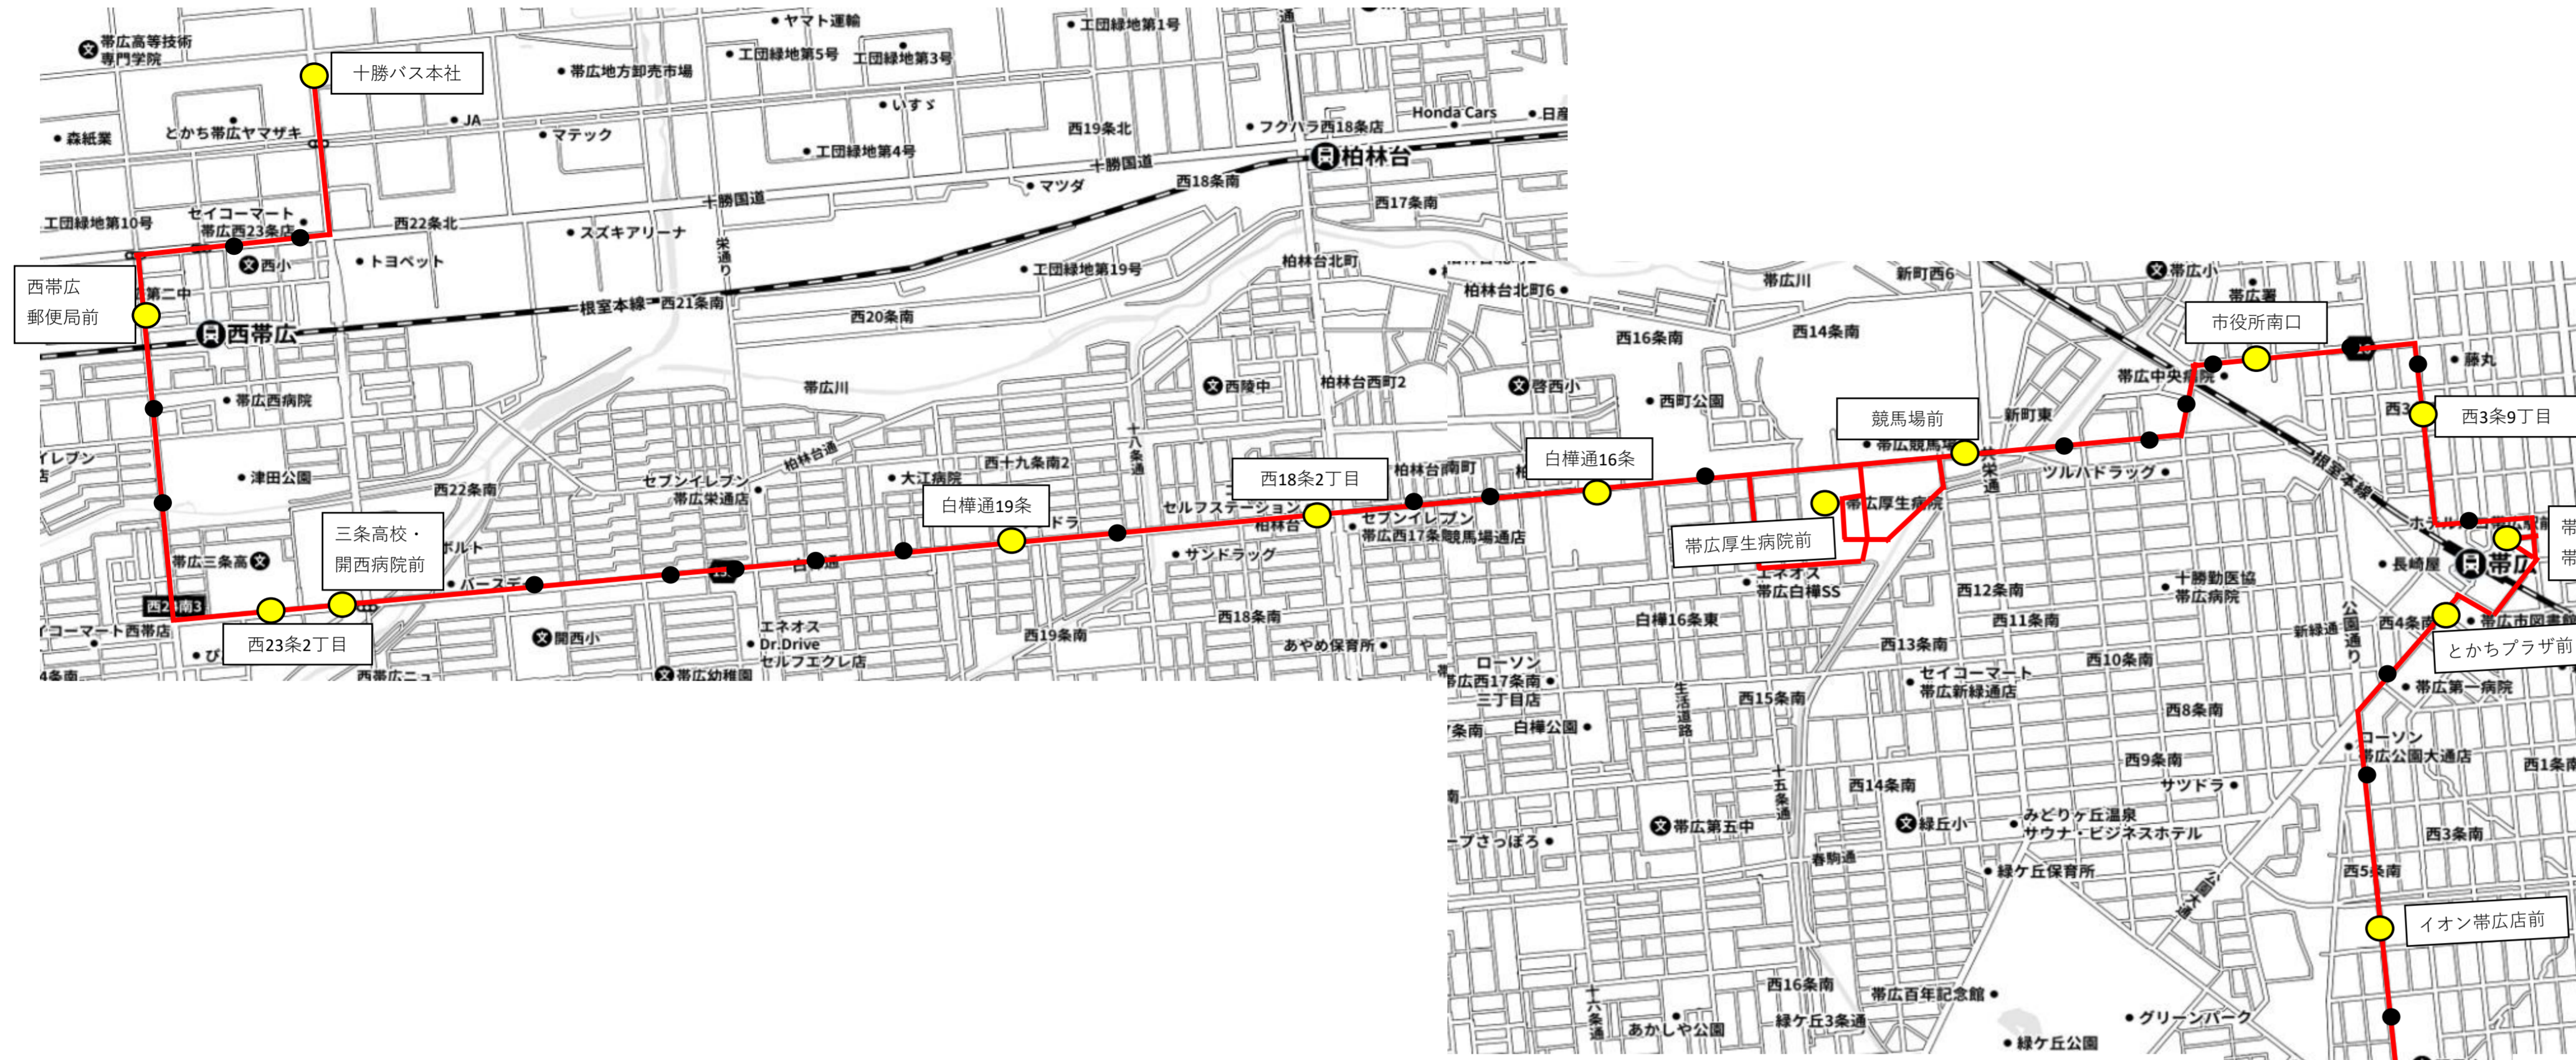

72 大空団地線（白樺通・帯広駅・ヨーカドー経由）

帯広駅前バスターミナル⑨・・・ヨーカドー、大空団地行き
 帯広駅バスターミナル⑩・・・厚生病院、十勝バス本社行き

帯広駅前周辺