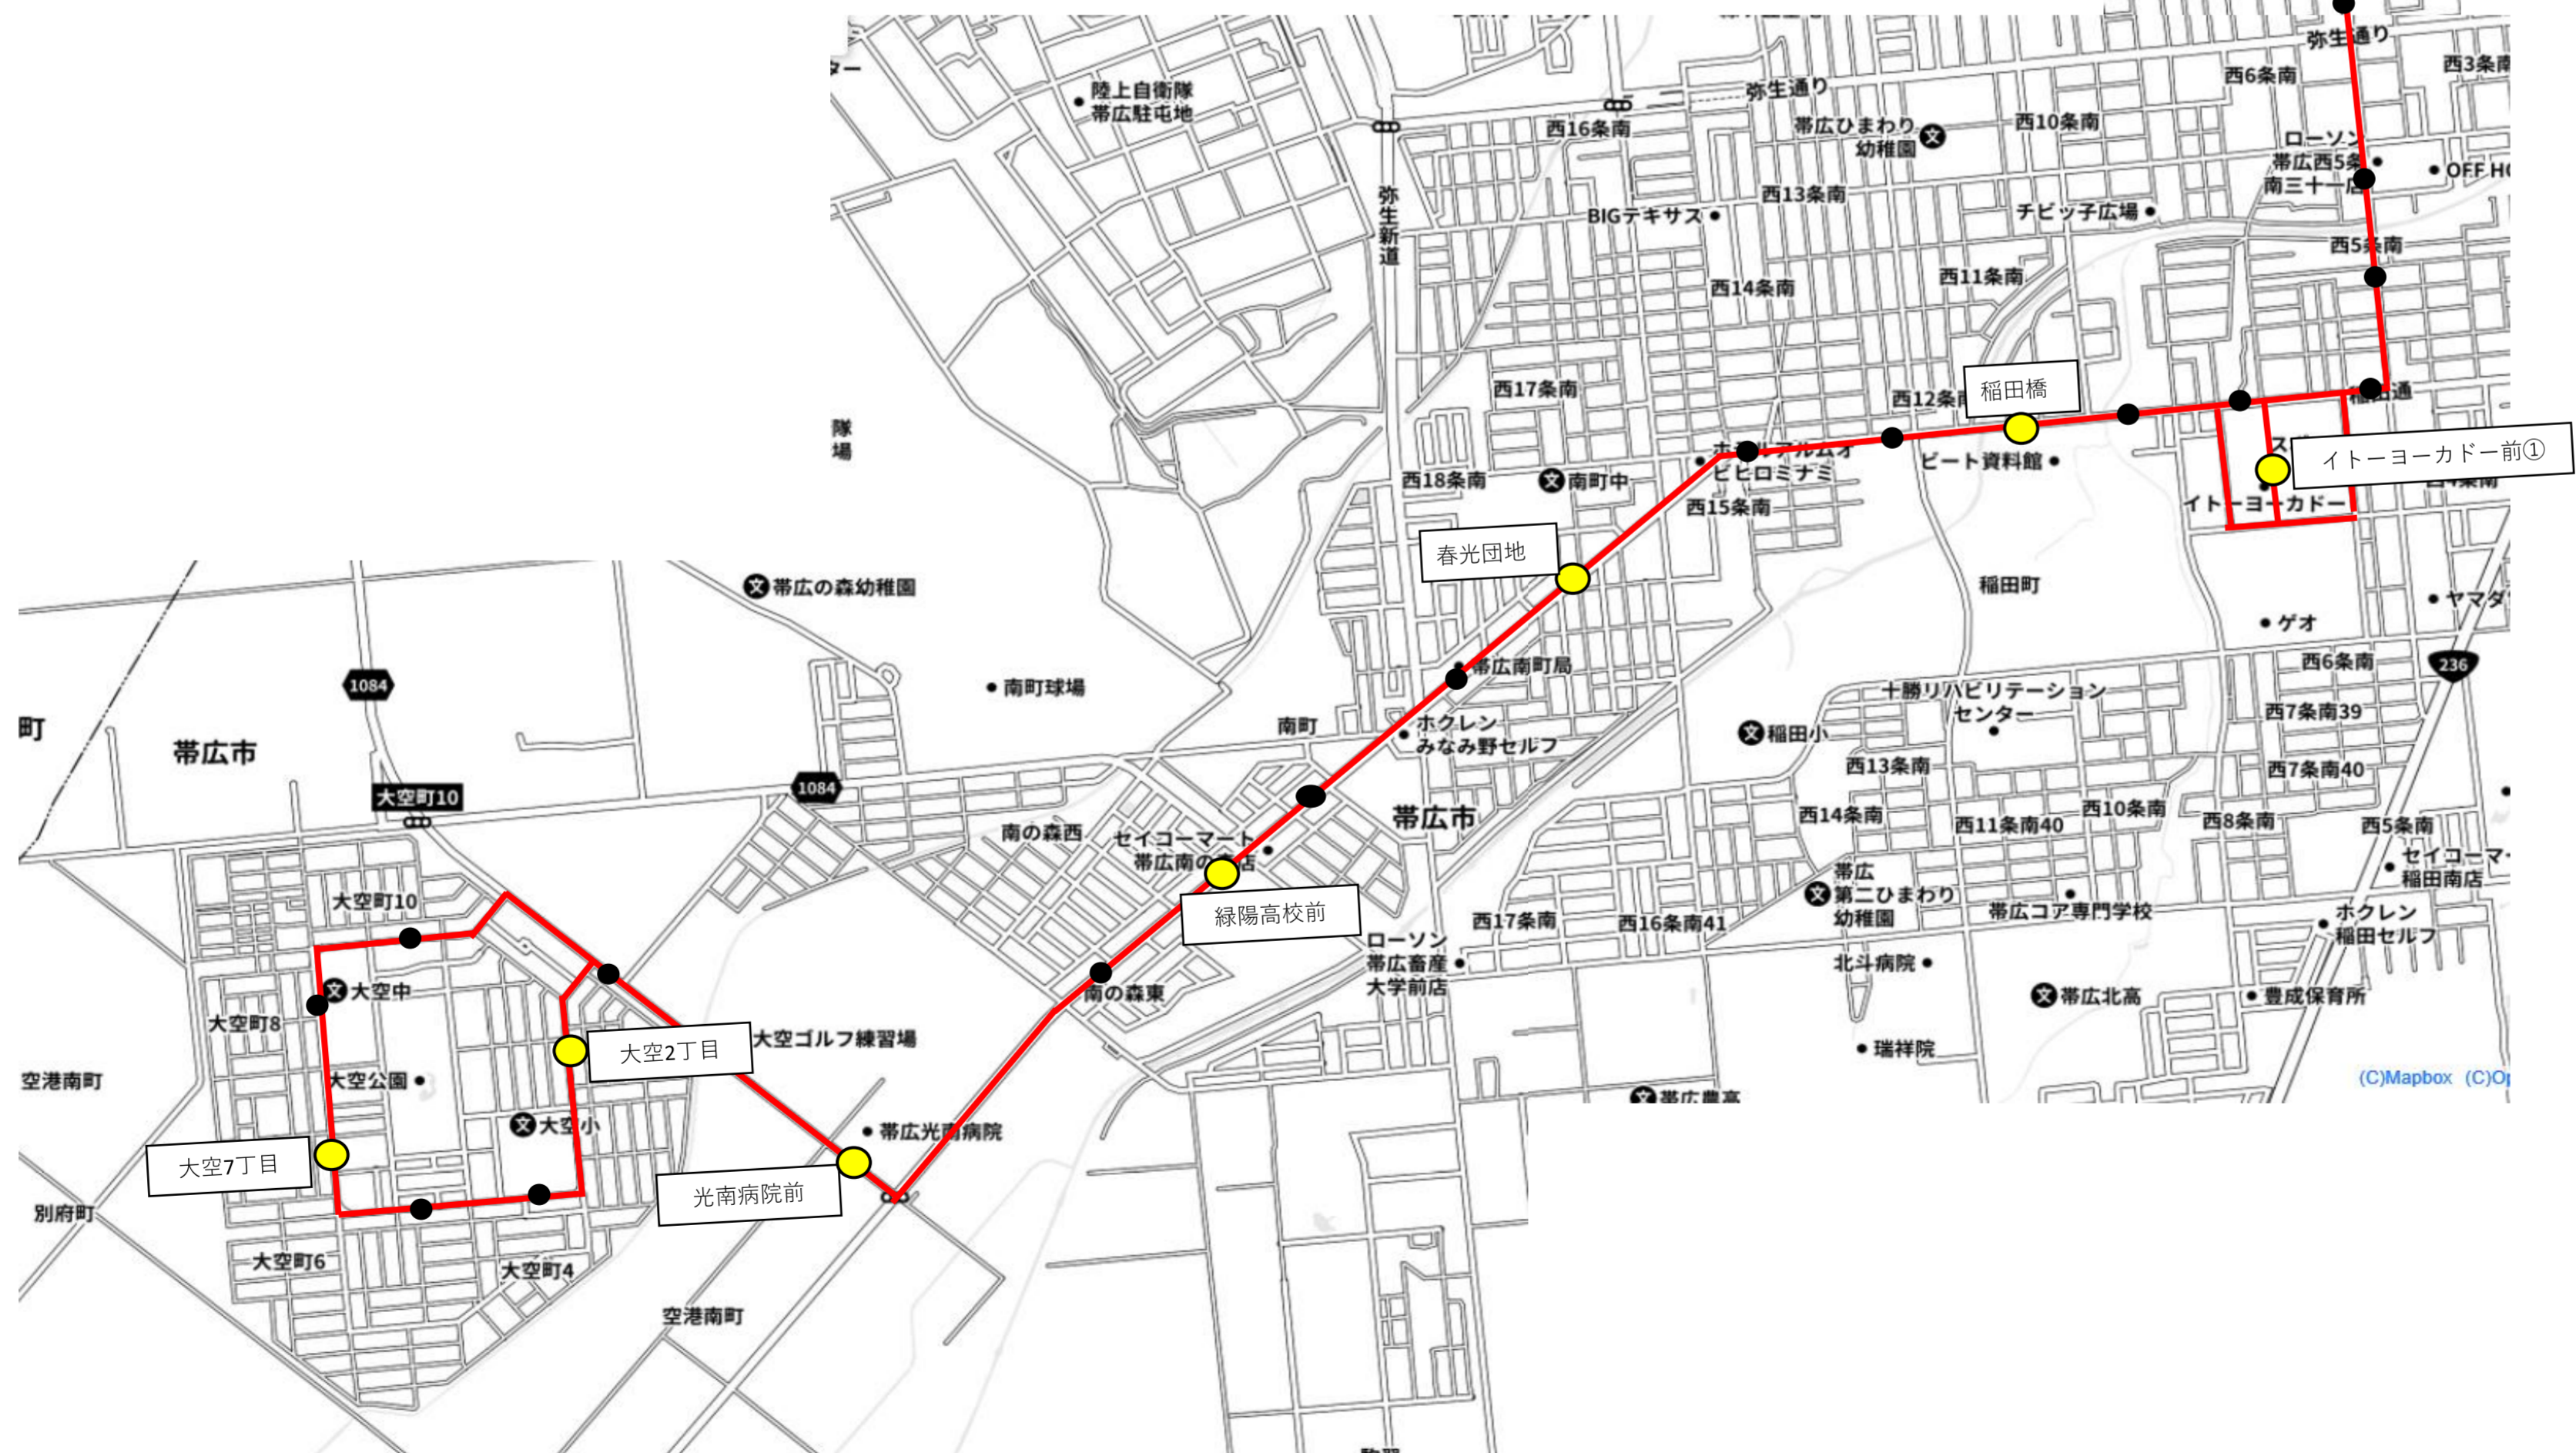

72 大空団地線（白樺通・帯広駅・ヨーカドー経由）

帯広駅前バスターミナル⑨・・・ヨーカドー、大空団地行き
 帯広駅バスターミナル⑩・・・厚生病院、十勝バス本社行き

帯広駅前周辺