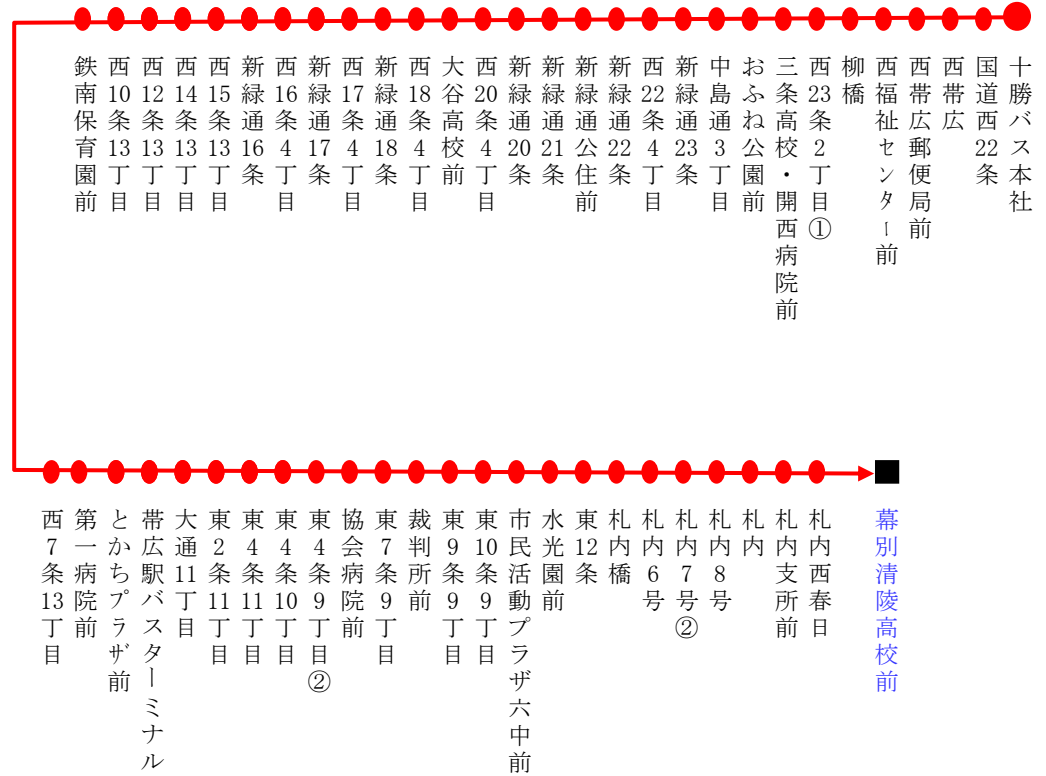

S8

幕別清陵高校スクール線

運行時刻

路線図

十勝バス本社～新緑通り～幕別清陵高校	
停留所	◎
十勝バス本社	7:25
国道西22条	7:26
西帯広	7:26
西帯広郵便局前	7:28
西福祉センター前	7:28
柳橋	7:30
西23条2丁目①	7:30
三条高校・開西病院前	7:32
おふね公園前	7:32
中島通3丁目	7:32
新緑通23条	7:34
西22条4丁目	7:34
新緑通22条	7:34
新緑通公住前	7:35
新緑通21条	7:35
新緑通20条	7:36
西20条4丁目	7:36
大谷高校前	7:38
西18条4丁目	7:38
新緑通18条	7:39
西17条4丁目	7:41
新緑通17条	7:41
西16条4丁目	7:42
新緑通16条	7:42
西15条13丁目	7:44
西14条13丁目	7:44
西12条13丁目	7:45
西10条13丁目	7:46
鉄南保育園前	7:46
西7条13丁目	7:47
第一病院前	7:49
とがちプラザ前	7:49
帯広駅BT⑤	7:55
大通11丁目	7:56
東2条11丁目	7:57
東4条11丁目	7:57
東4条10丁目	7:57
東4条9丁目②	7:57
協会病院前	7:59
東7条9丁目	7:59
裁判所前	8:00
東9条9丁目	8:00
東10条9丁目	8:00
市民活動プラザ六中前	8:02
水光園前	8:02
東12条	8:03
札内橋	8:06
札内6号	8:06
札内7号②	8:07
札内8号	8:07
札内	8:09
札内支所前	8:09
札内西春日	8:10
▲幕別清陵高校前	8:15
◎学校休日運休	