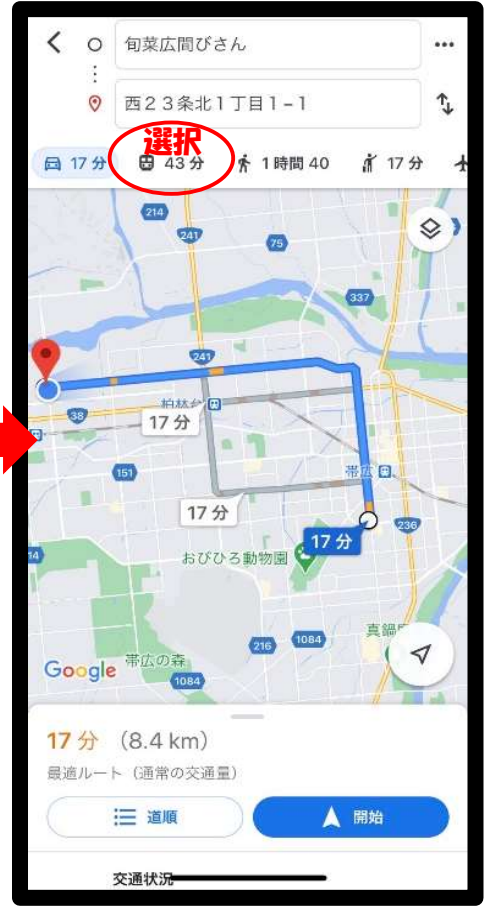

Google Maps バス検索方法

必要な場合は選択

最適なルートを選択

ご自宅最寄のバス停や時刻を確認できます。