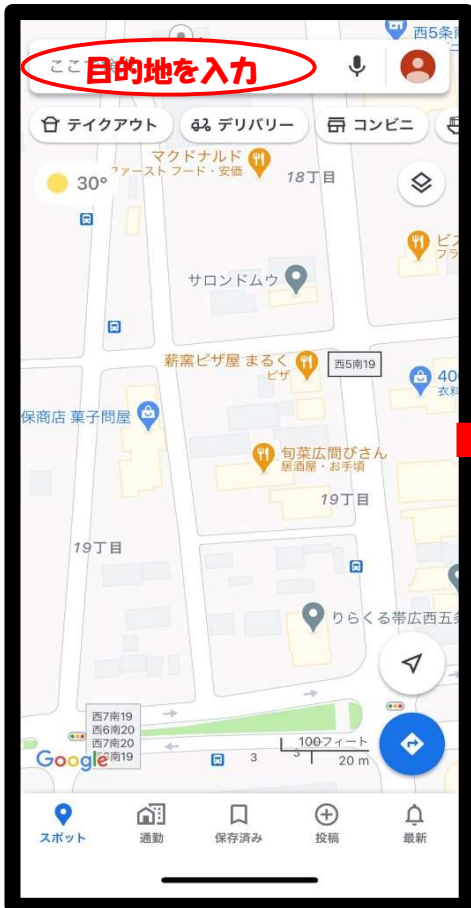

Google Maps バス検索方法

必要な場合は選択

最適なルートを選択

ご自宅最寄のバス停や時刻を確認できます。