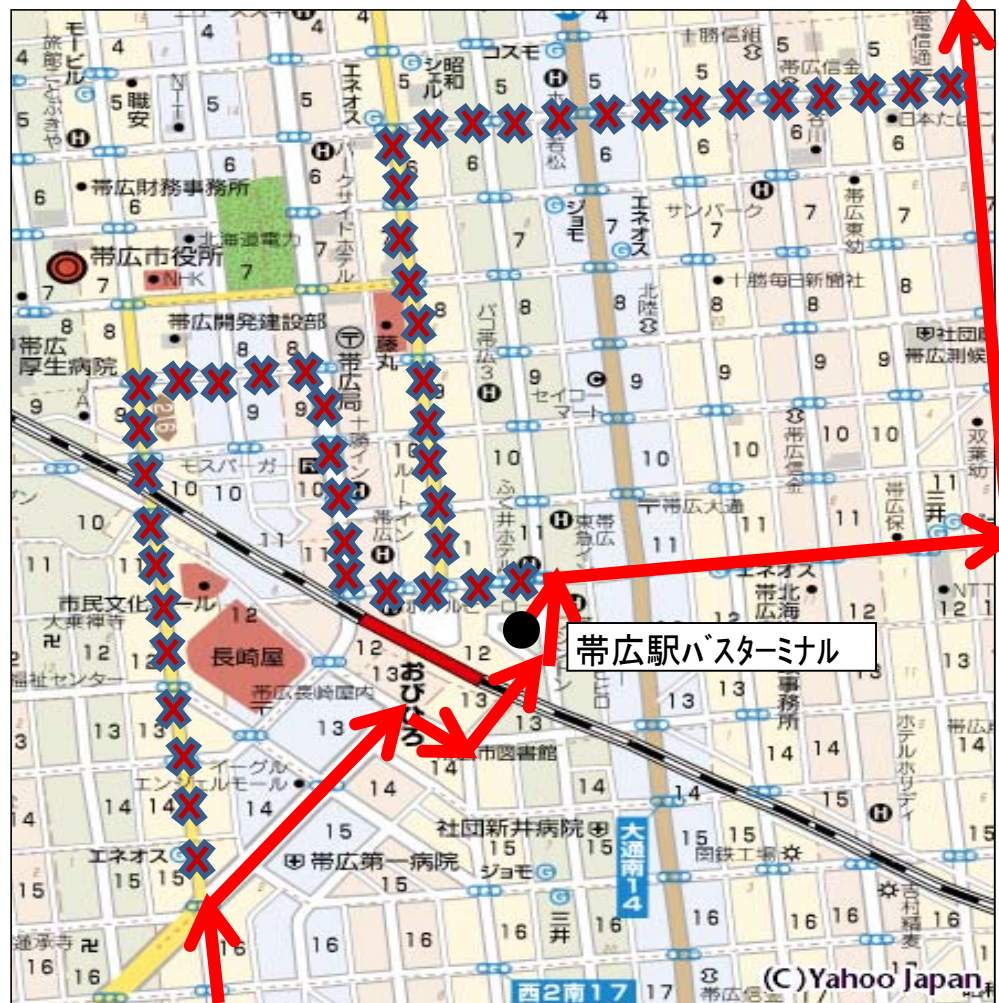

# 大空～柏葉高校スクール線 ルート変更のお知らせ

日頃より十勝バスをご利用いただきありがとうございます。  
11月1日(木)より下記の通りダイヤ改正を行います。

【帯広神社行き ◎学校休日運休】

停留所	◎
大空2丁目	7:30
大空7丁目	7:32
大空10丁目	7:33
大空団地入口	7:35
光南病院前	7:36
南の森西4丁目	7:38
緑陽高校前	7:39
南の森西1丁目	7:40
春光団地	7:42
稲田	7:43
西12条34丁目	7:44
西12条31丁目	7:46
動物園前	7:48
西8条27丁目	7:50
四中前①	7:52
イオン帯広店前①	7:55
帯広駅BT⑦	8:02
柏葉高校前	8:08
帯広神社前	8:09

※一部バス停のみ抜粋

## 《新ルート》

十勝バス株式会社  
駅前 0155-23-5171  
本社 0155-37-6500